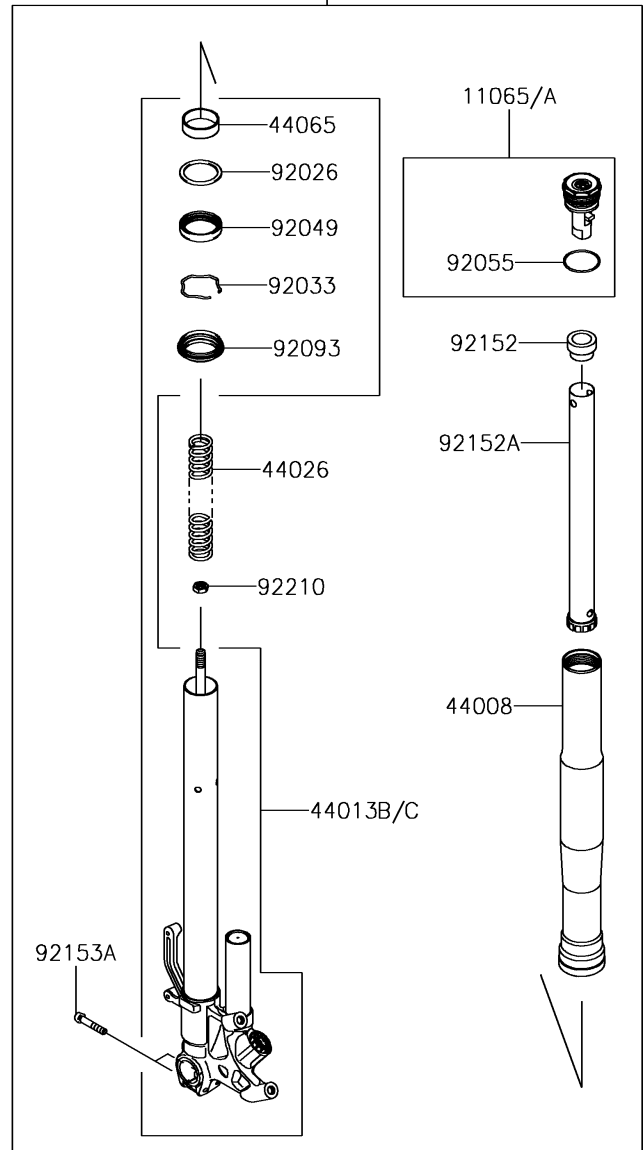

2018 NINJA[®] ZX[™]-10RR

PARTS DIAGRAM

Front Fork

F2340

44071/A

44071B/C

2018 NINJA[®] ZX[™]-10RR

PARTS LIST

Front Fork

ITEM NAME

PART NUMBER

QUANTITY
