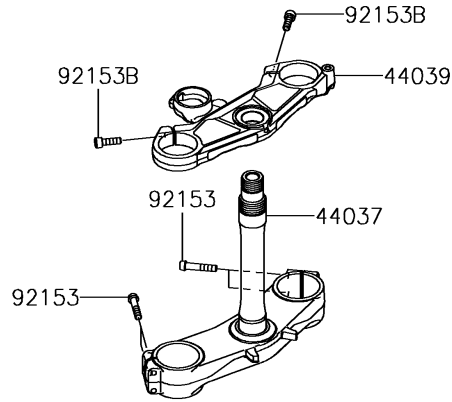

2018 NINJA[®] ZX[™]-10RR

PARTS DIAGRAM

Front Fork

F2340

44071/A

44071B/C

2018 NINJA[®] ZX[™]-10RR

PARTS LIST

Front Fork

ITEM NAME

PART NUMBER

QUANTITY
