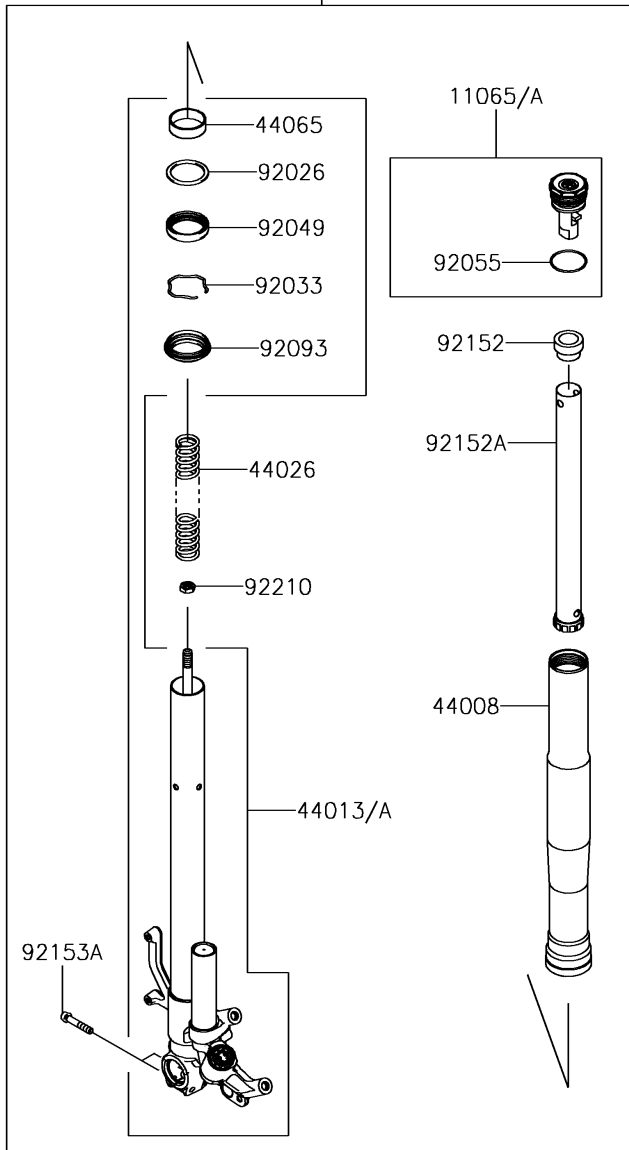

2018 NINJA[®] ZX[™]-10RR

PARTS DIAGRAM

Front Fork

F2340

44071/A

44071B/C

2018 NINJA[®] ZX[™]-10RR

PARTS LIST

Front Fork

ITEM NAME

PART NUMBER

QUANTITY
