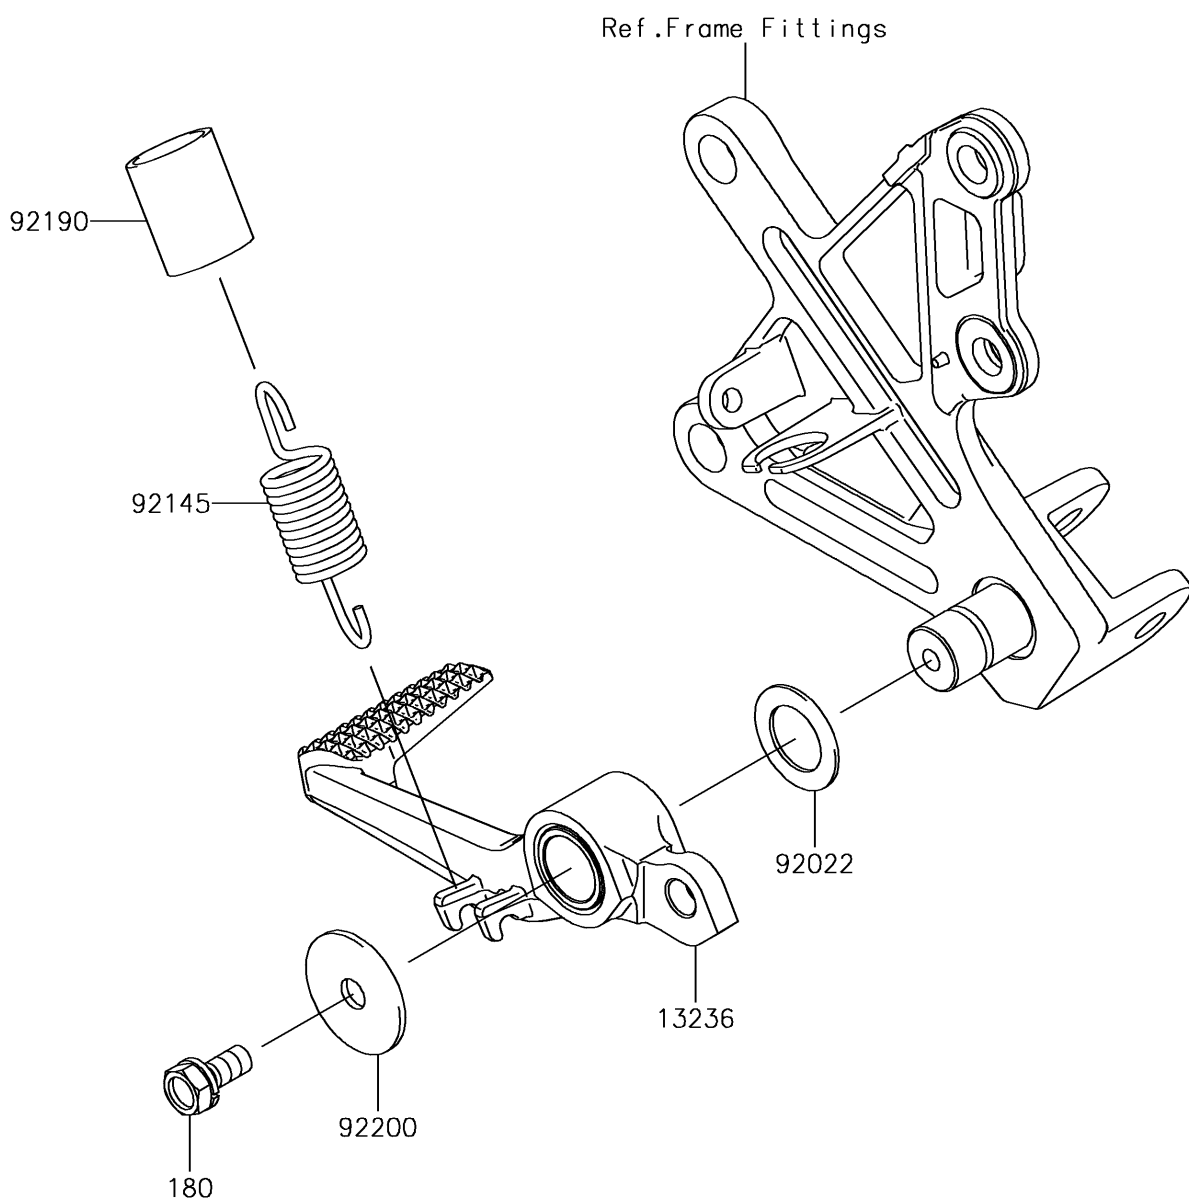

2018 NINJA[®] ZX[™]-10RR

PARTS DIAGRAM

Brake Pedal/Torque Link

F2260

2018 NINJA® ZX™ -10RR

PARTS LIST

Brake Pedal/Torque Link

ITEM NAME	PART NUMBER	QUANTITY
-----------	-------------	----------
