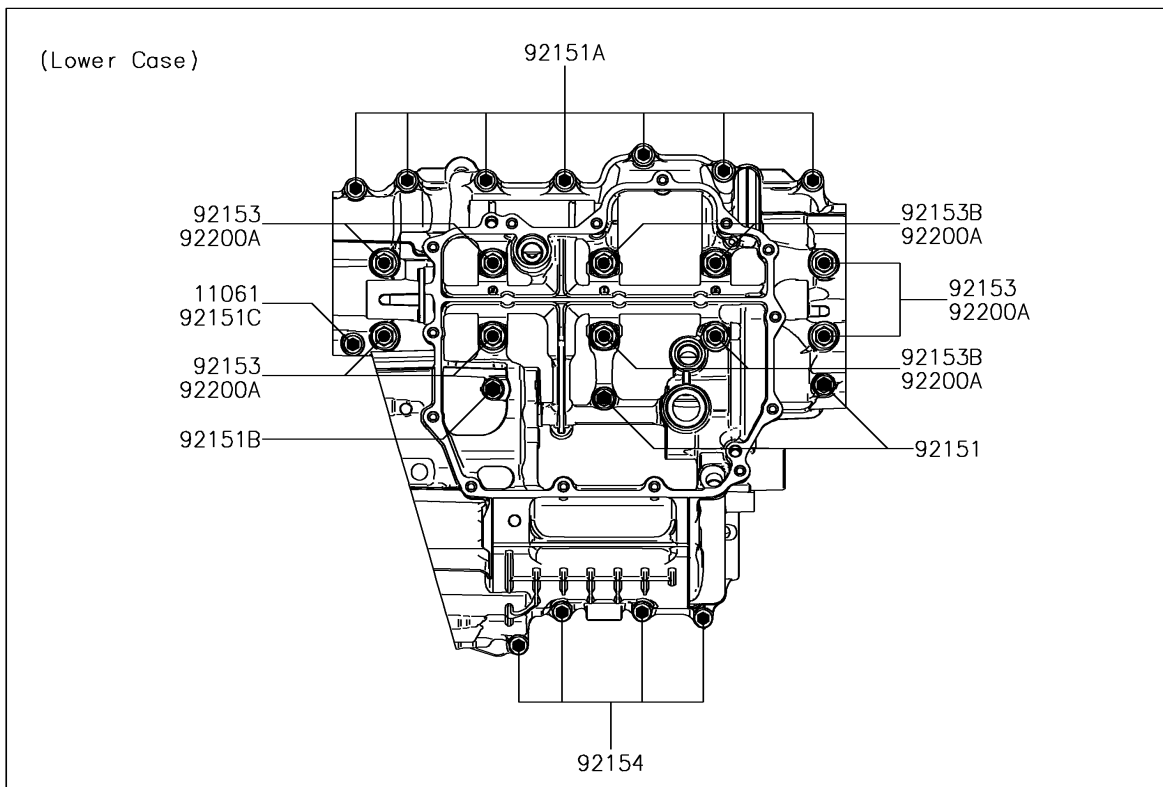

2018 NINJA[®] ZX[™]-10RR

PARTS DIAGRAM

Crankcase Bolt Pattern

E1412

2018 NINJA[®] ZX[™]-10RR

PARTS LIST

Crankcase Bolt Pattern

ITEM NAME

PART NUMBER

QUANTITY
