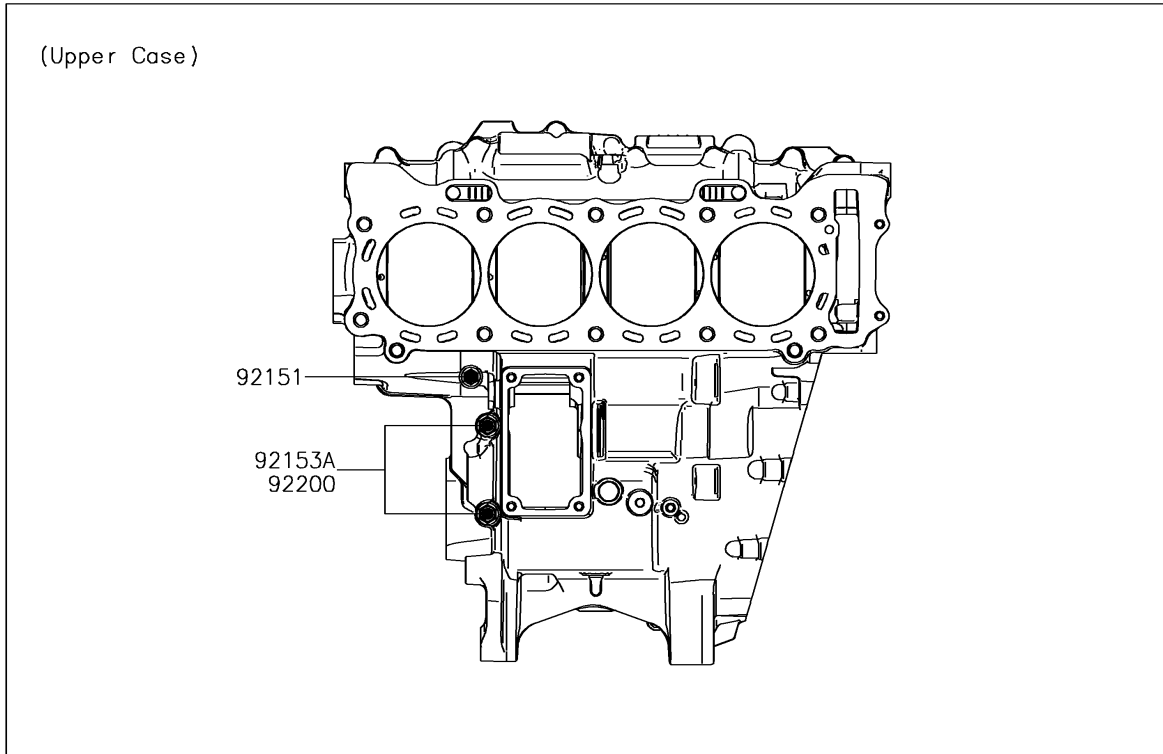

2018 NINJA[®] ZX[™]-10RR

PARTS DIAGRAM

Crankcase Bolt Pattern

E1412

2018 NINJA[®] ZX[™]-10RR

PARTS LIST

Crankcase Bolt Pattern

ITEM NAME

PART NUMBER

QUANTITY
