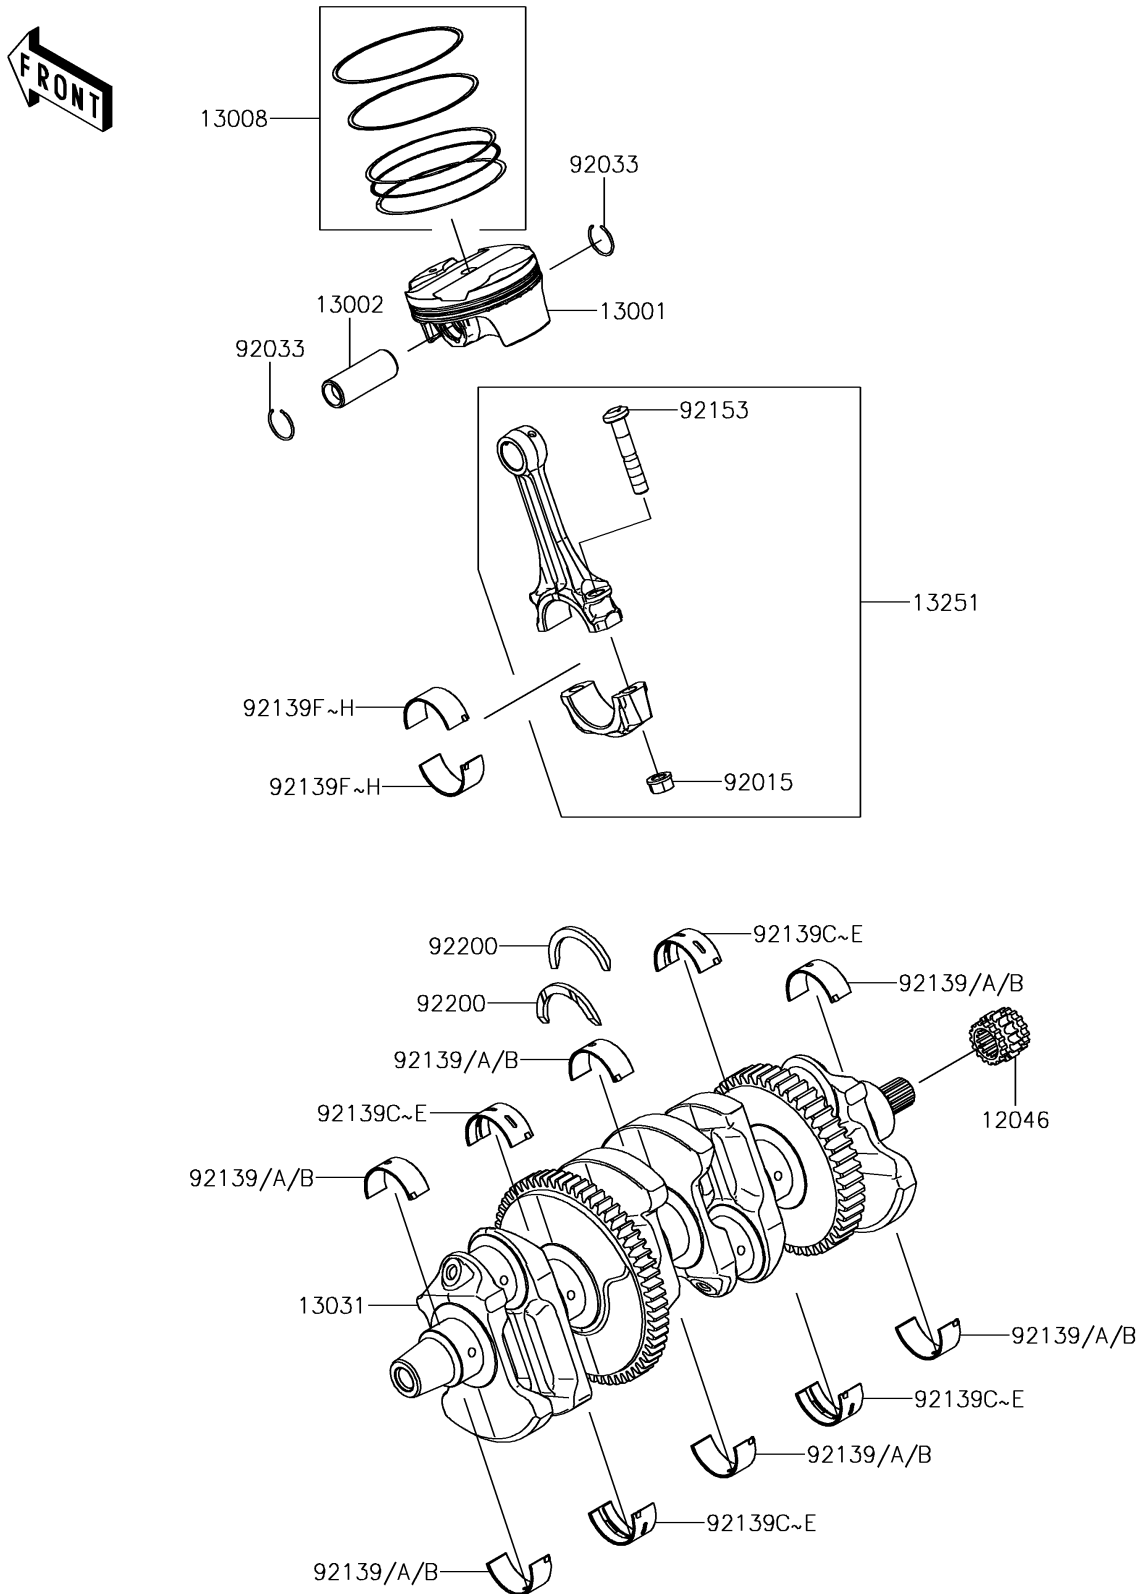

2018 NINJA® ZX™-10RR

PARTS DIAGRAM Crankshaft/Piston(s)

E1320

2018 NINJA® ZX™ -10RR

PARTS LIST

Crankshaft/Piston(s)

ITEM NAME

PART NUMBER

QUANTITY
