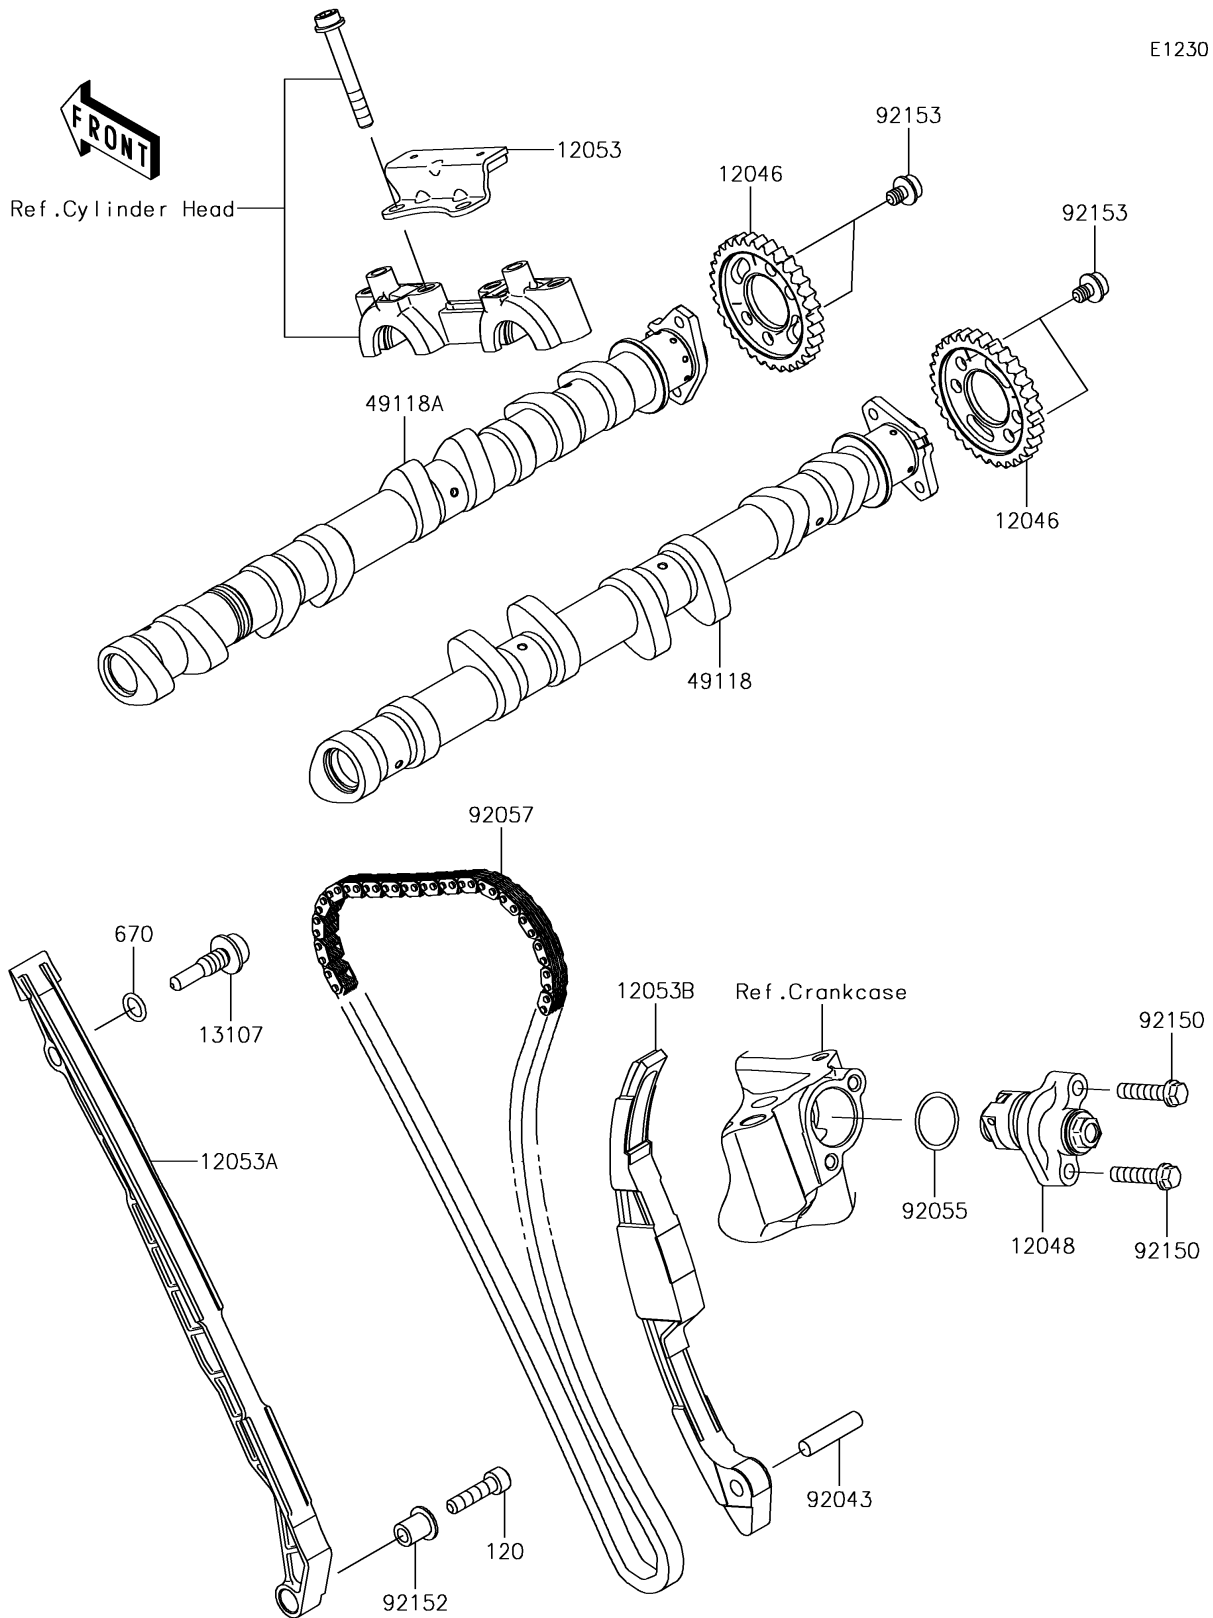

2018 NINJA[®] ZX[™]-10RR

PARTS DIAGRAM

Camshaft(s)/Tensioner

2018 NINJA® ZX™ -10RR

PARTS LIST

Camshaft(s)/Tensioner

ITEM NAME

PART NUMBER

QUANTITY
