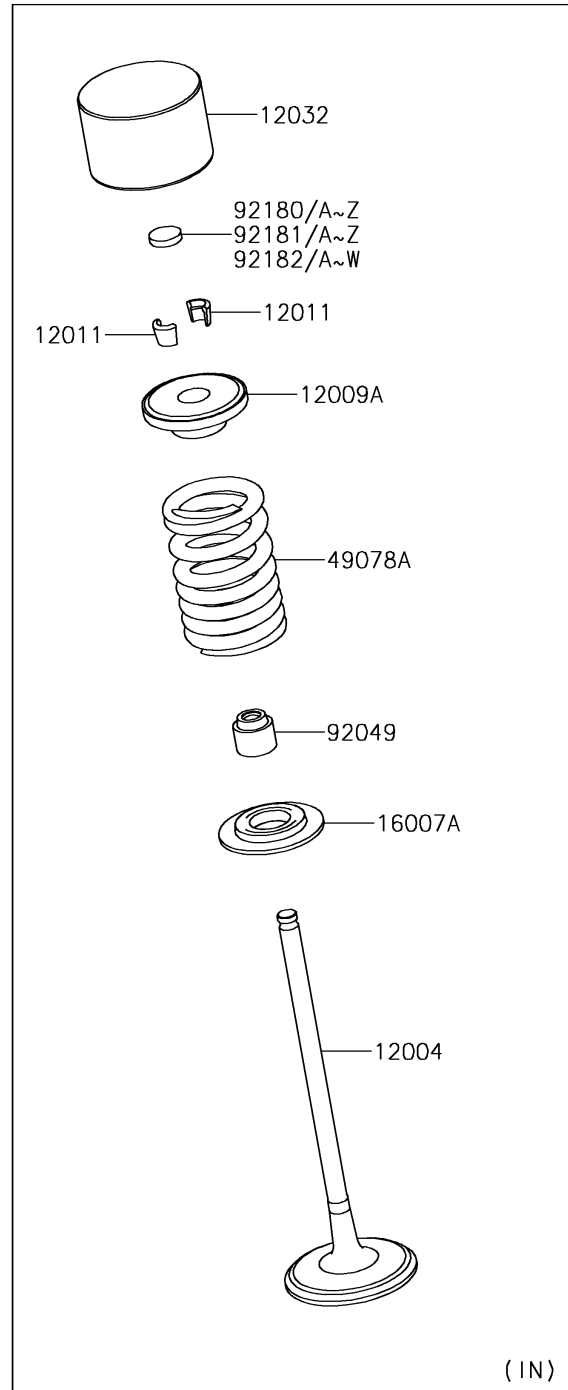

2018 NINJA[®] ZX[™]-10RR

PARTS DIAGRAM

Valve(s)

E1210

2018 NINJA® ZX™-10RR

PARTS LIST

Valve(s)

ITEM NAME

PART NUMBER

QUANTITY
