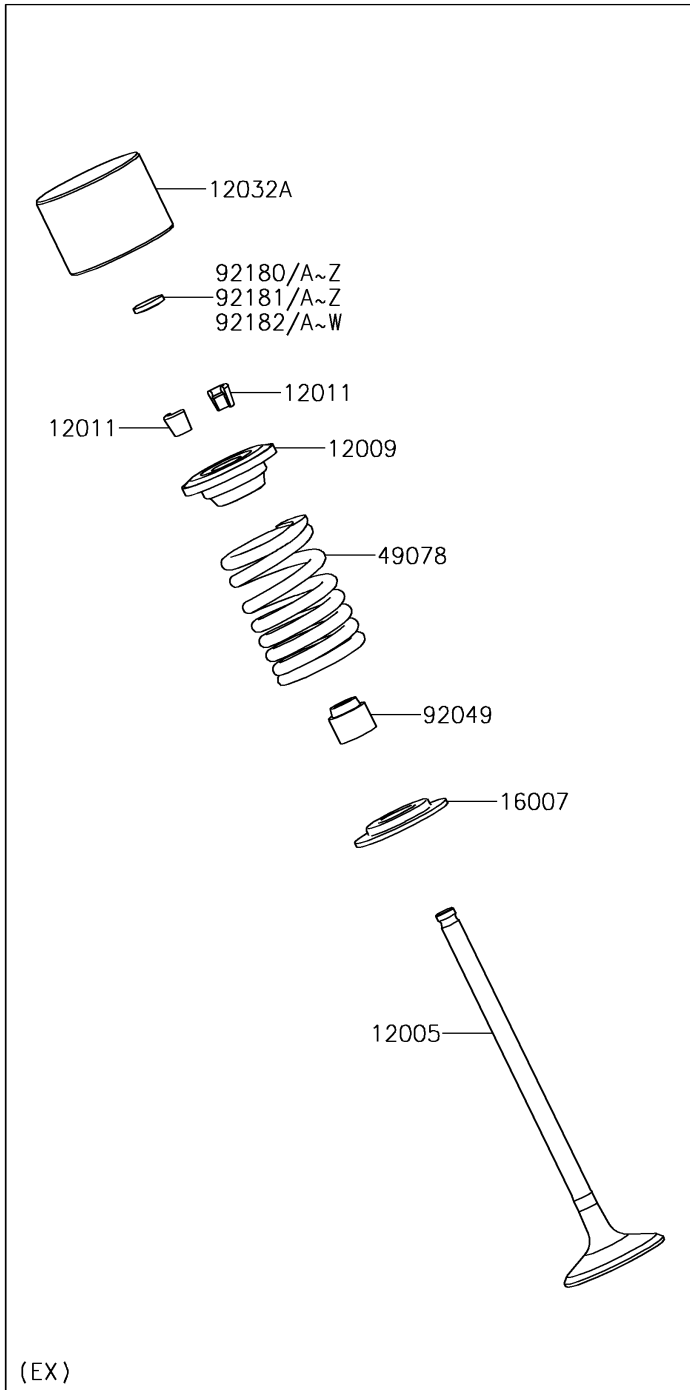

2018 NINJA[®] ZX[™]-10RR

PARTS DIAGRAM

Valve(s)

E1210

2018 NINJA® ZX™-10RR

PARTS LIST

Valve(s)

ITEM NAME

PART NUMBER

QUANTITY
