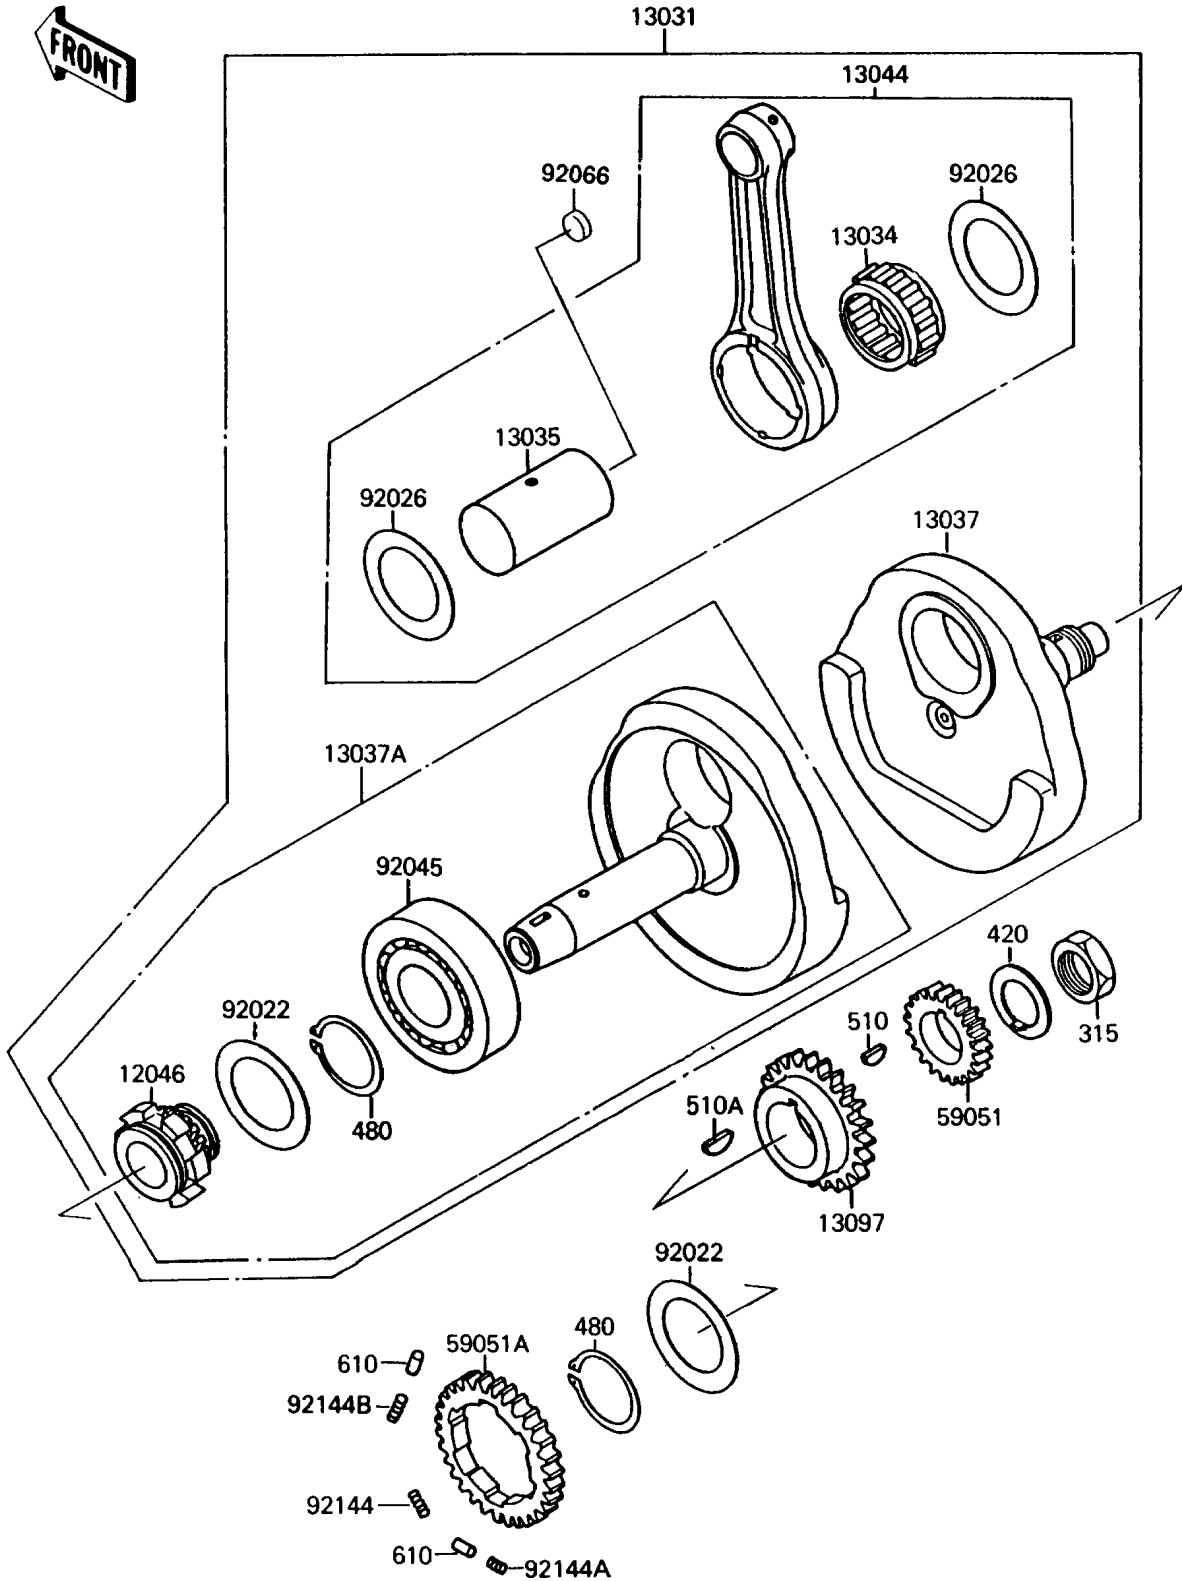

1992 Mojave 250

PARTS DIAGRAM

Crankshaft

E1321

1992 Mojave 250

PARTS LIST

Crankshaft

ITEM NAME

PART NUMBER

QUANTITY
