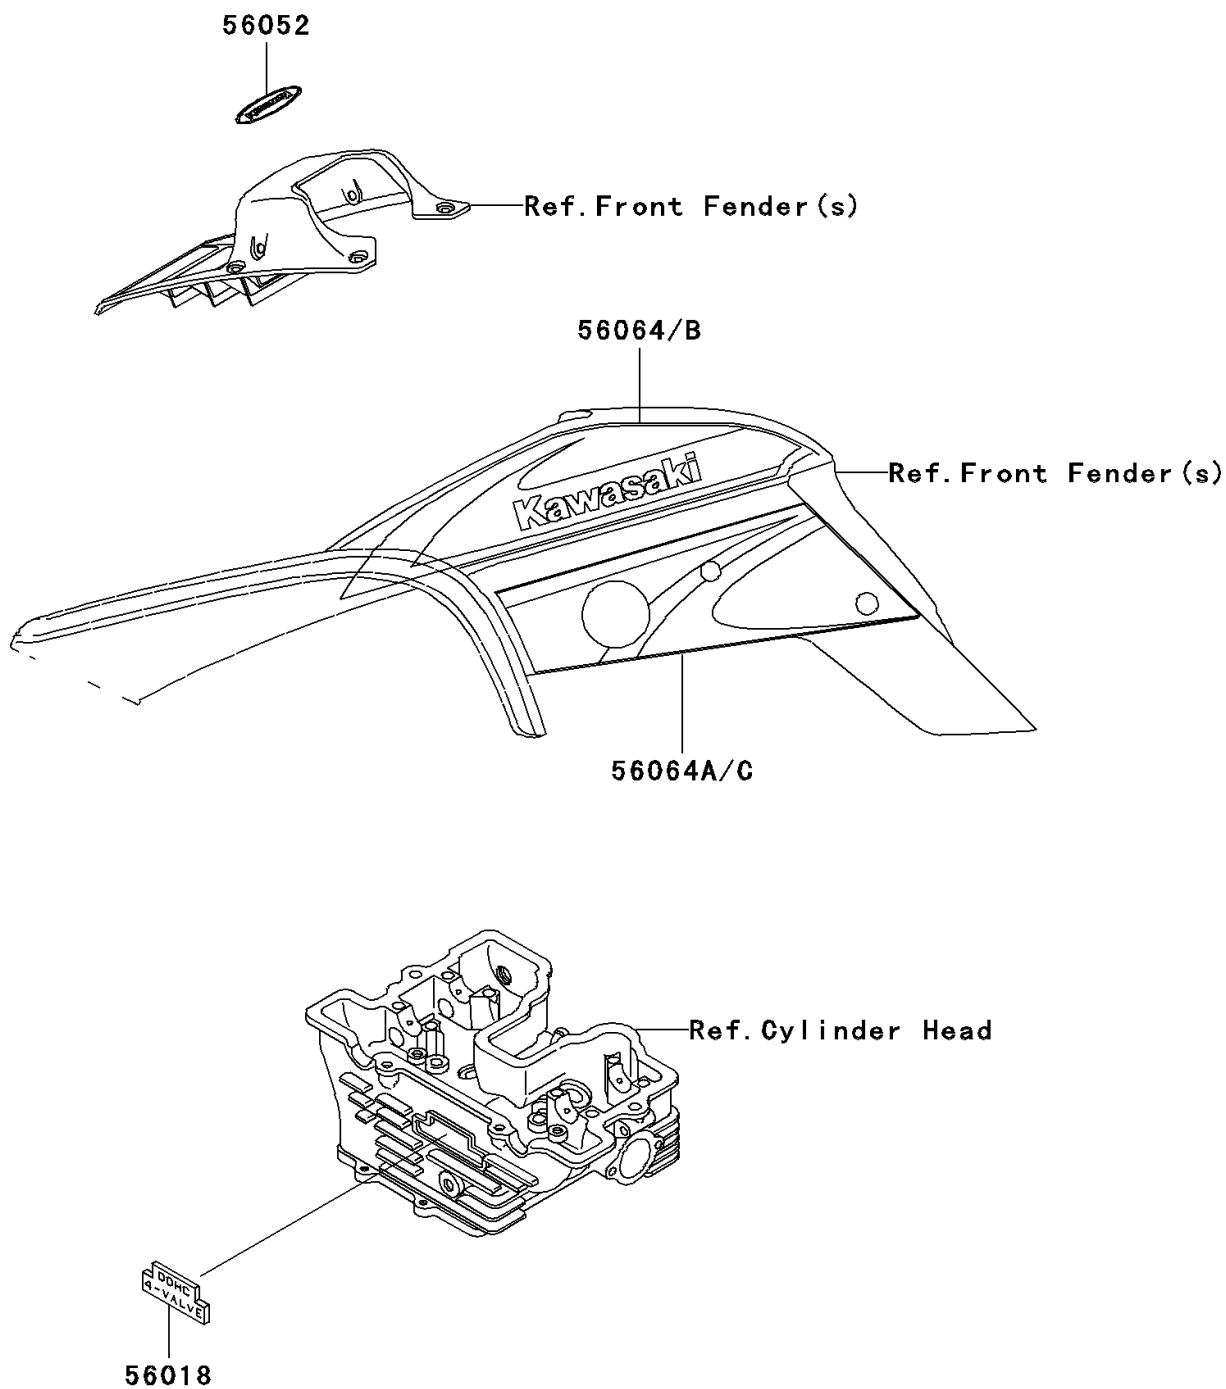

2002 Mojave 250

PARTS DIAGRAM

Decals(KSF250-A16)

Kawasaki

Let the Good Times Roll®

F2861A

2002 Mojave 250

PARTS LIST

Decals(KSF250-A16)

ITEM NAME

PART NUMBER

QUANTITY
