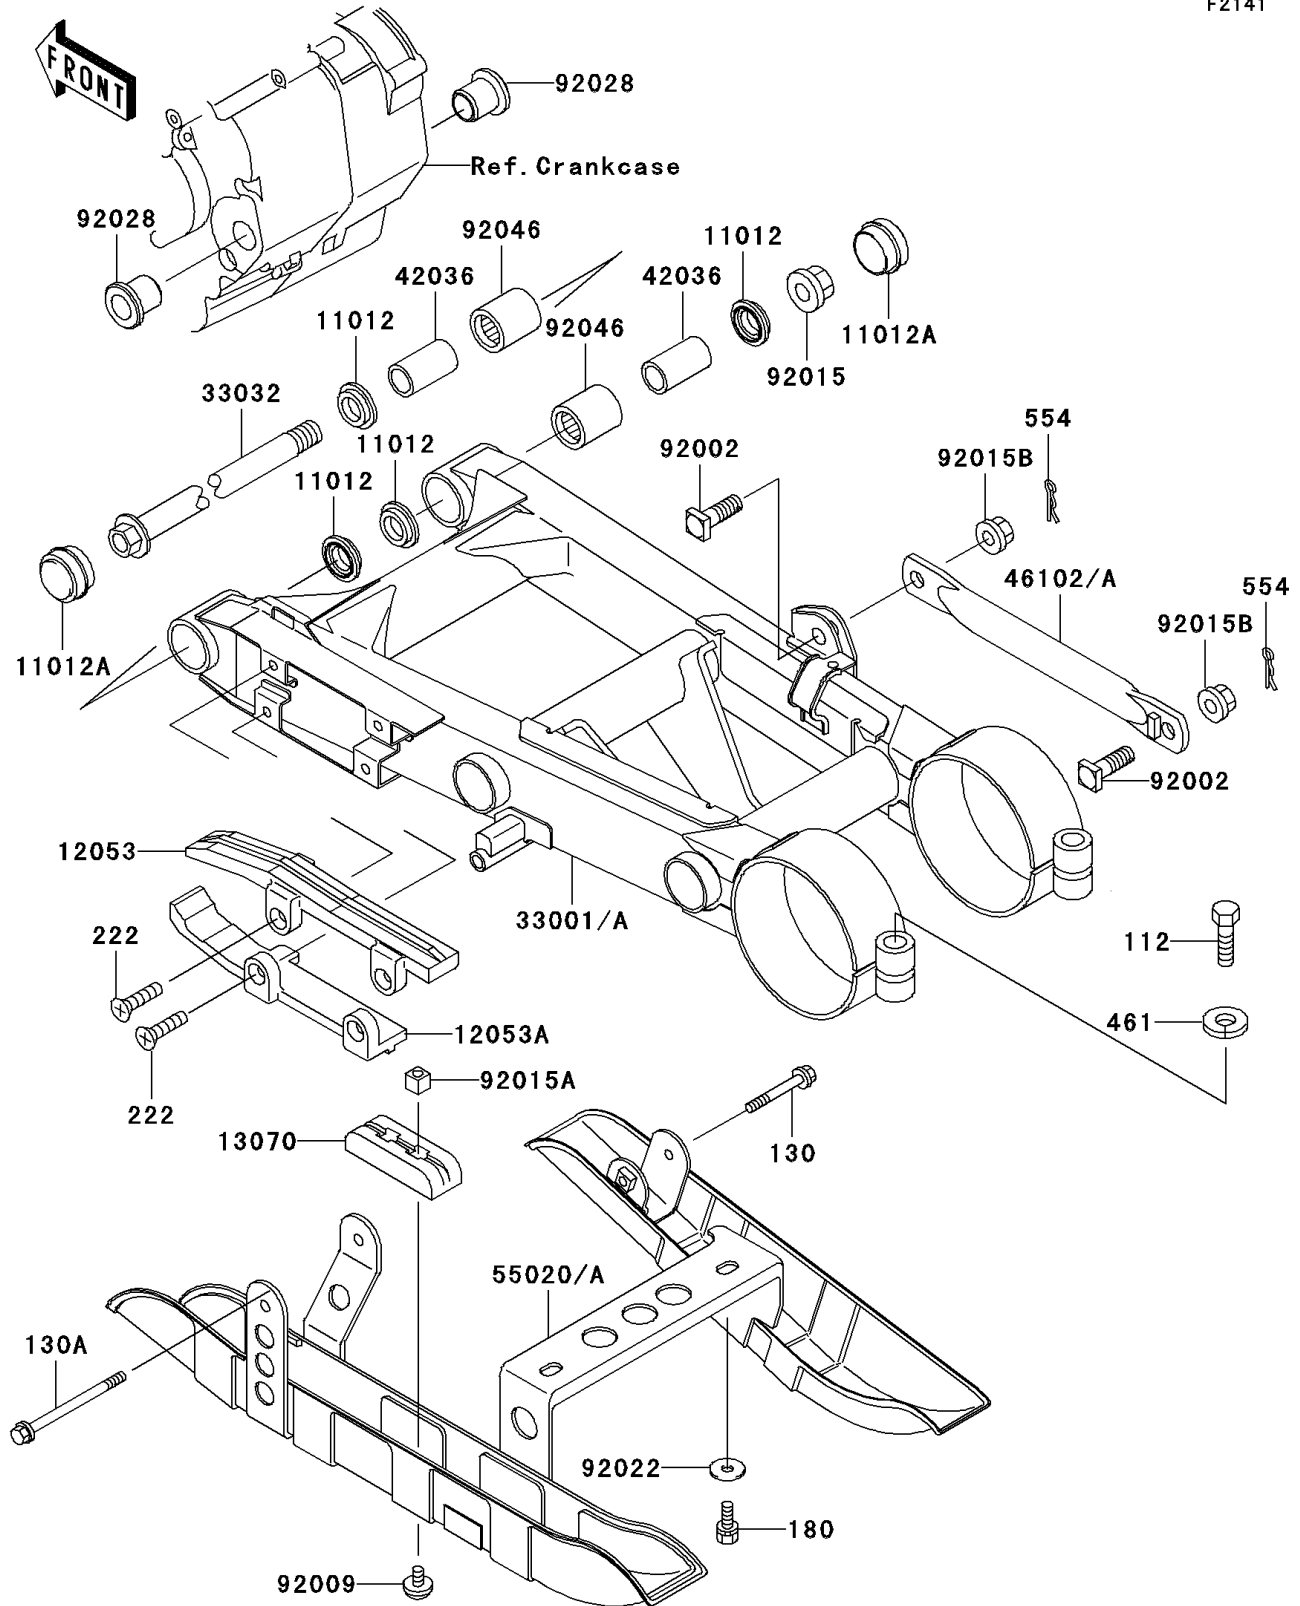

2002 Mojave 250

PARTS DIAGRAM

Swingarm

F2141

2002 Mojave 250

PARTS LIST

Swingarm

ITEM NAME

PART NUMBER

QUANTITY
