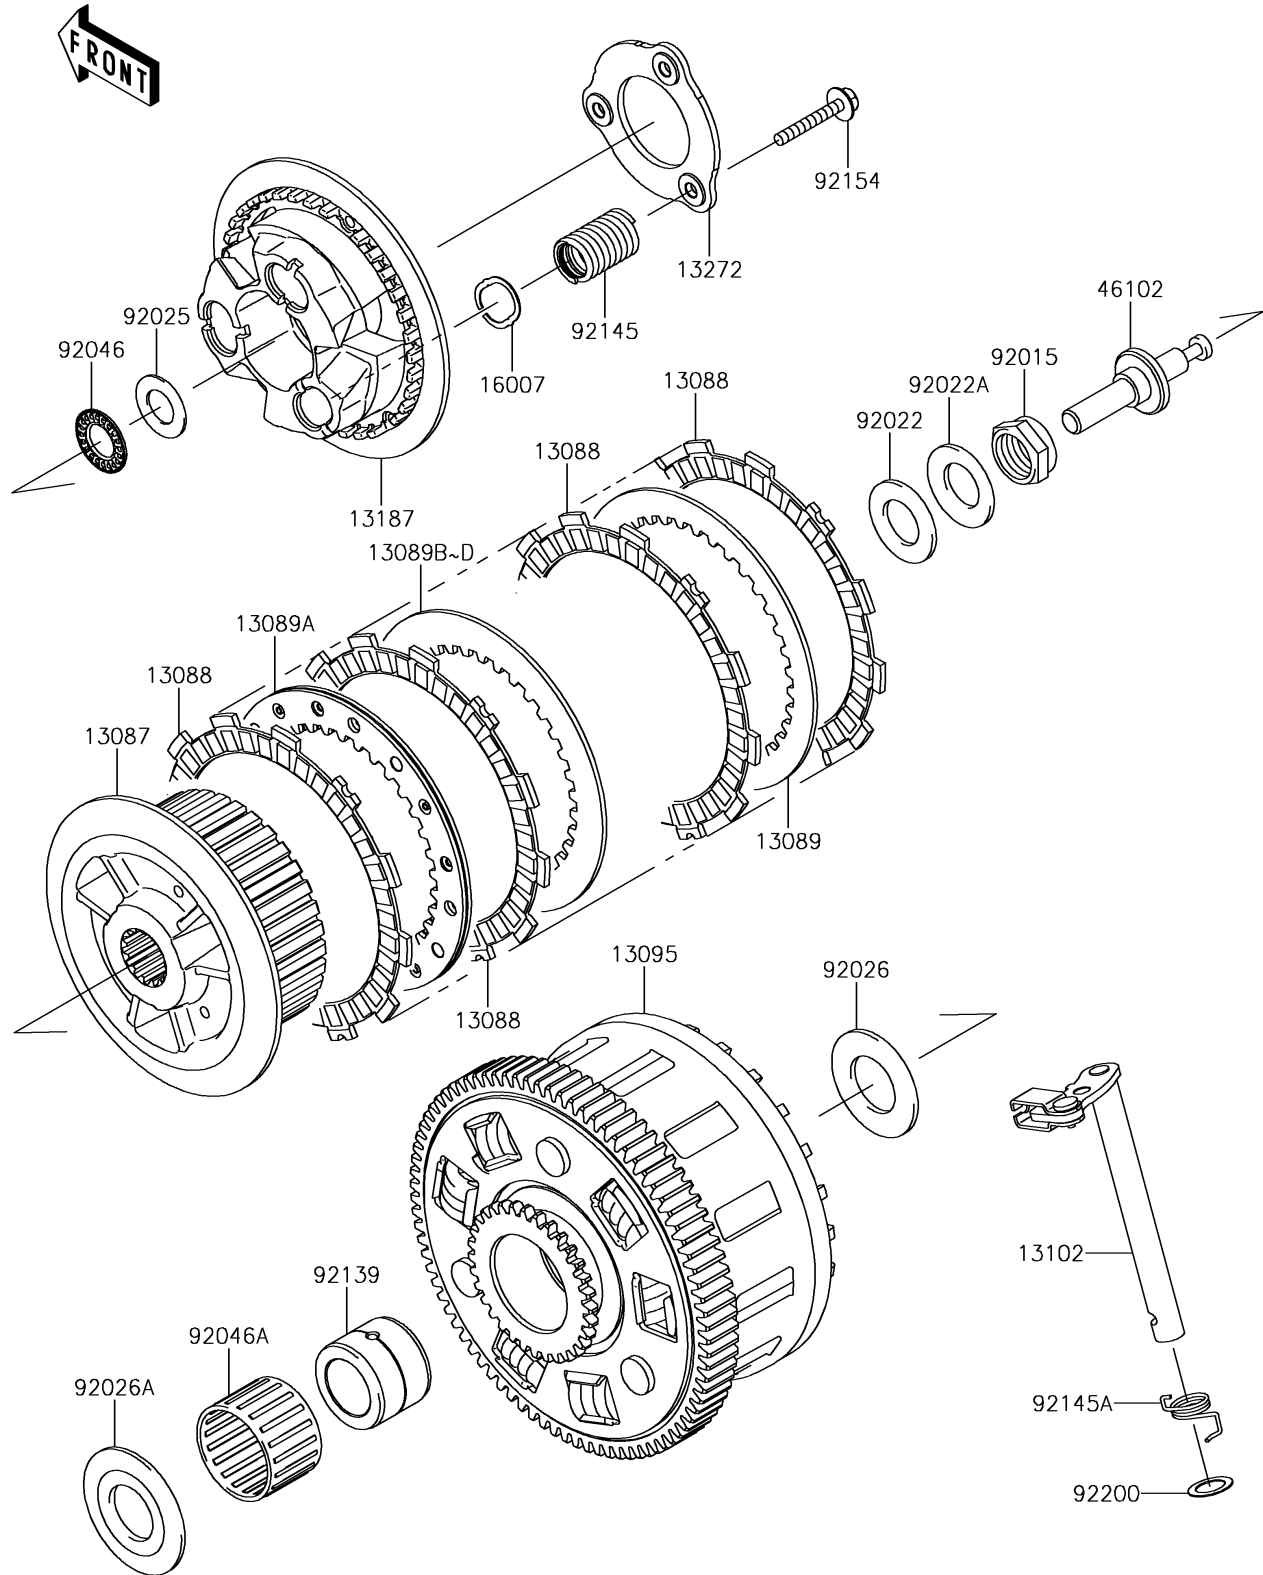

2017 Versys 1000 LT

PARTS DIAGRAM

Clutch

E1350

2017 Versys 1000 LT

PARTS LIST

Clutch

ITEM NAME

PART NUMBER

QUANTITY
