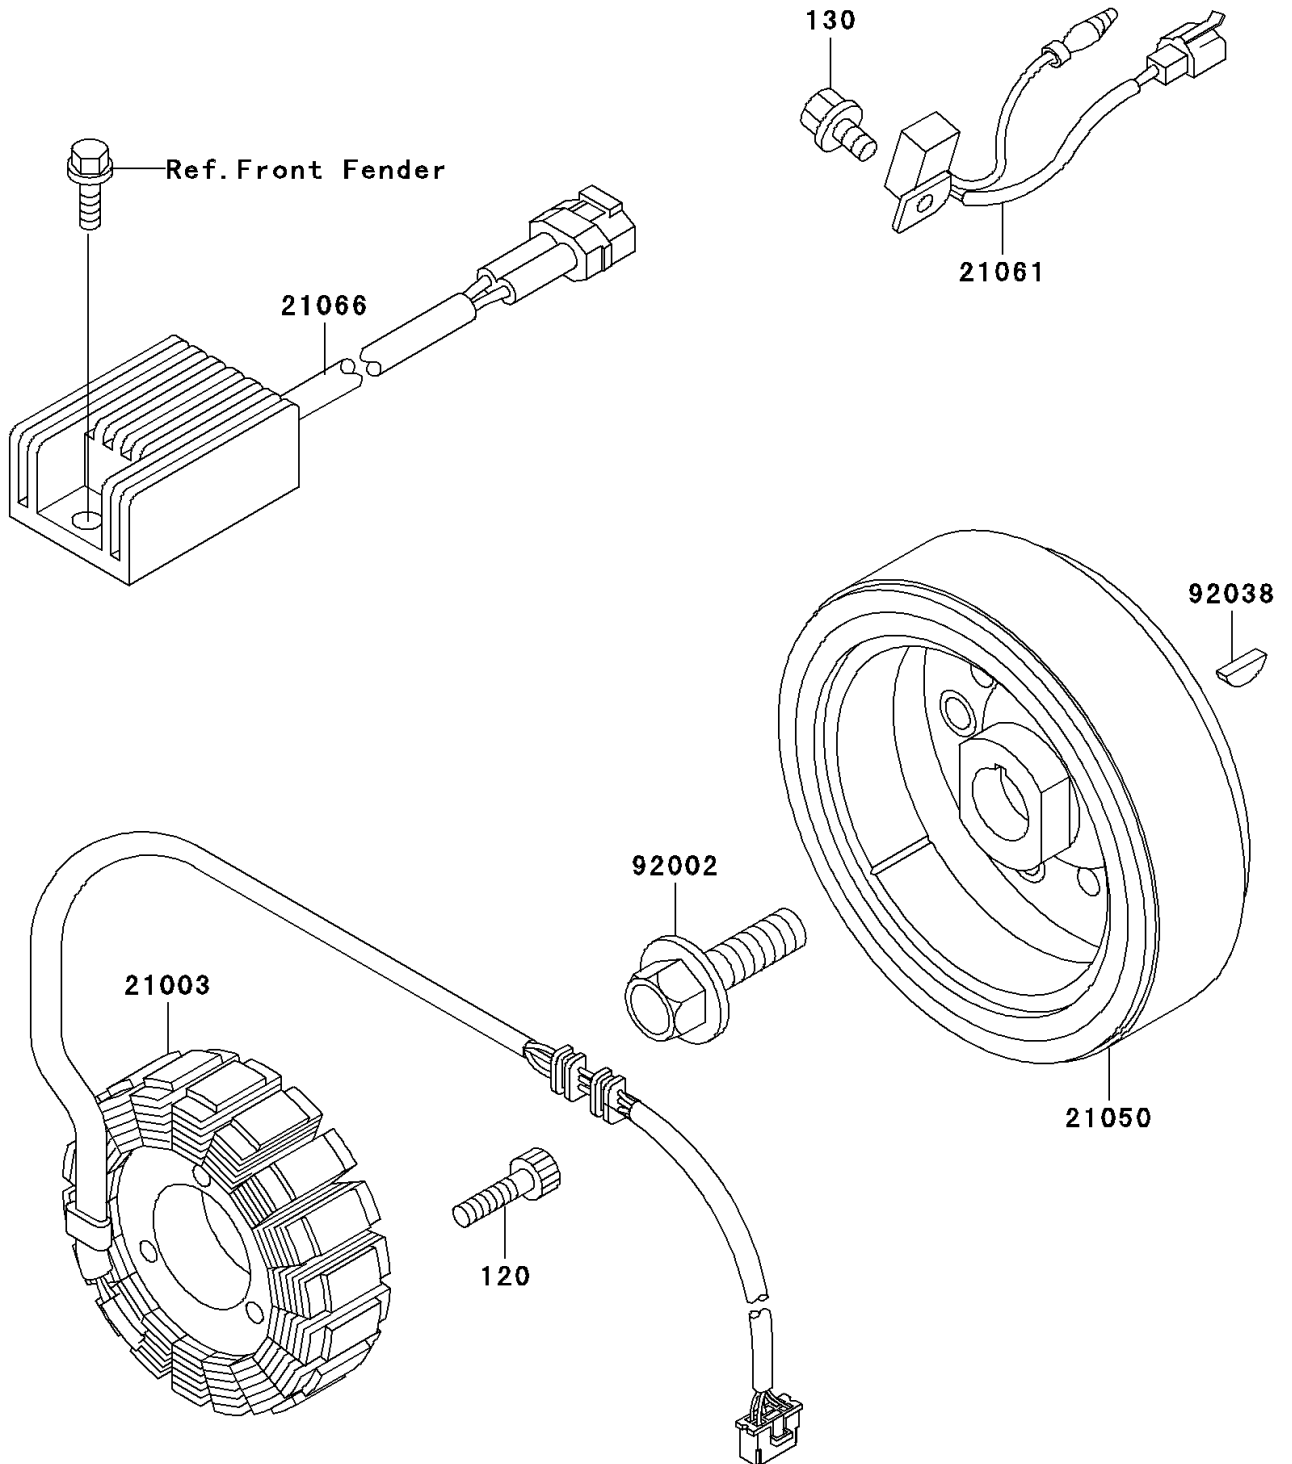

2003 Mojave 250

PARTS DIAGRAM

Generator

E1810

2003 Mojave 250

PARTS LIST

Generator

ITEM NAME

PART NUMBER

QUANTITY
