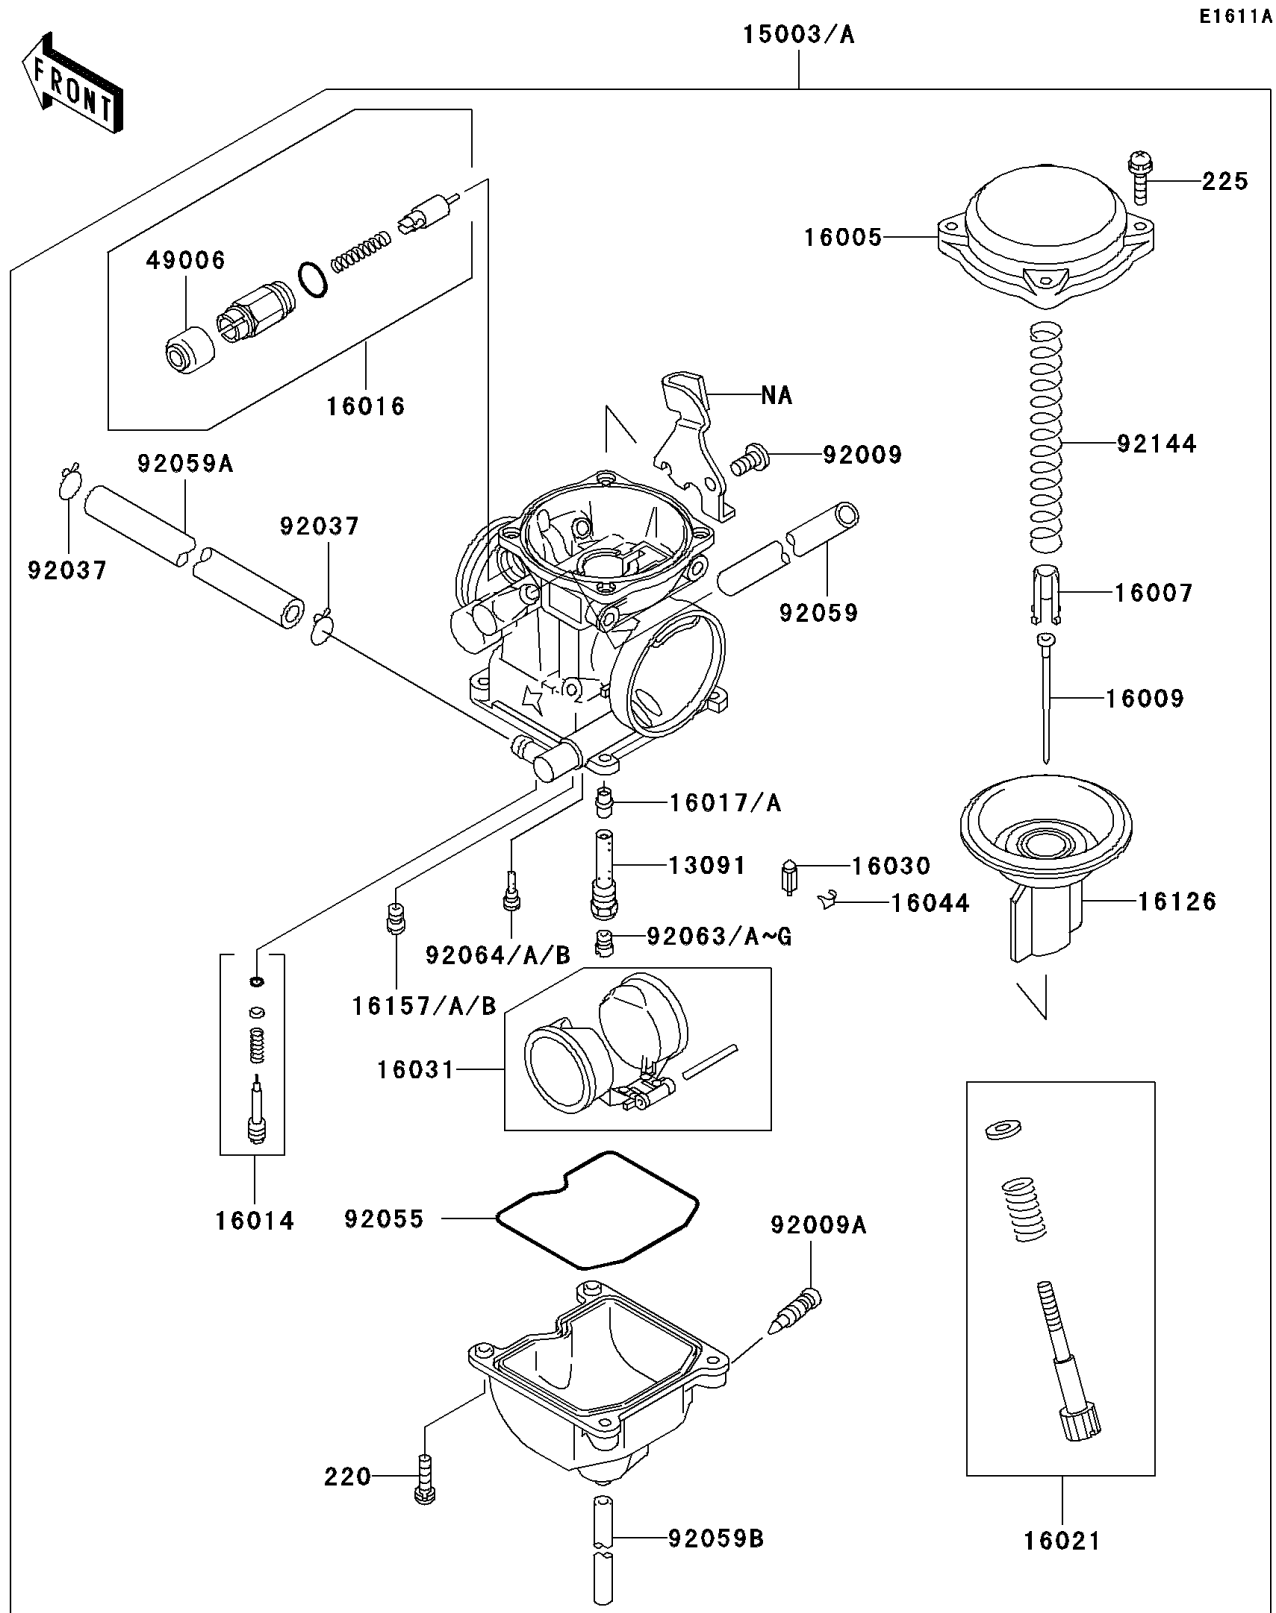

## PARTS DIAGRAM

Carburetor(KSF250-A17/A18)

**Kawasaki**

Let the Good Times Roll®

## PARTS LIST

Carburetor(KSF250-A17/A18)

**ITEM NAME**

**PART NUMBER**

**QUANTITY**

---