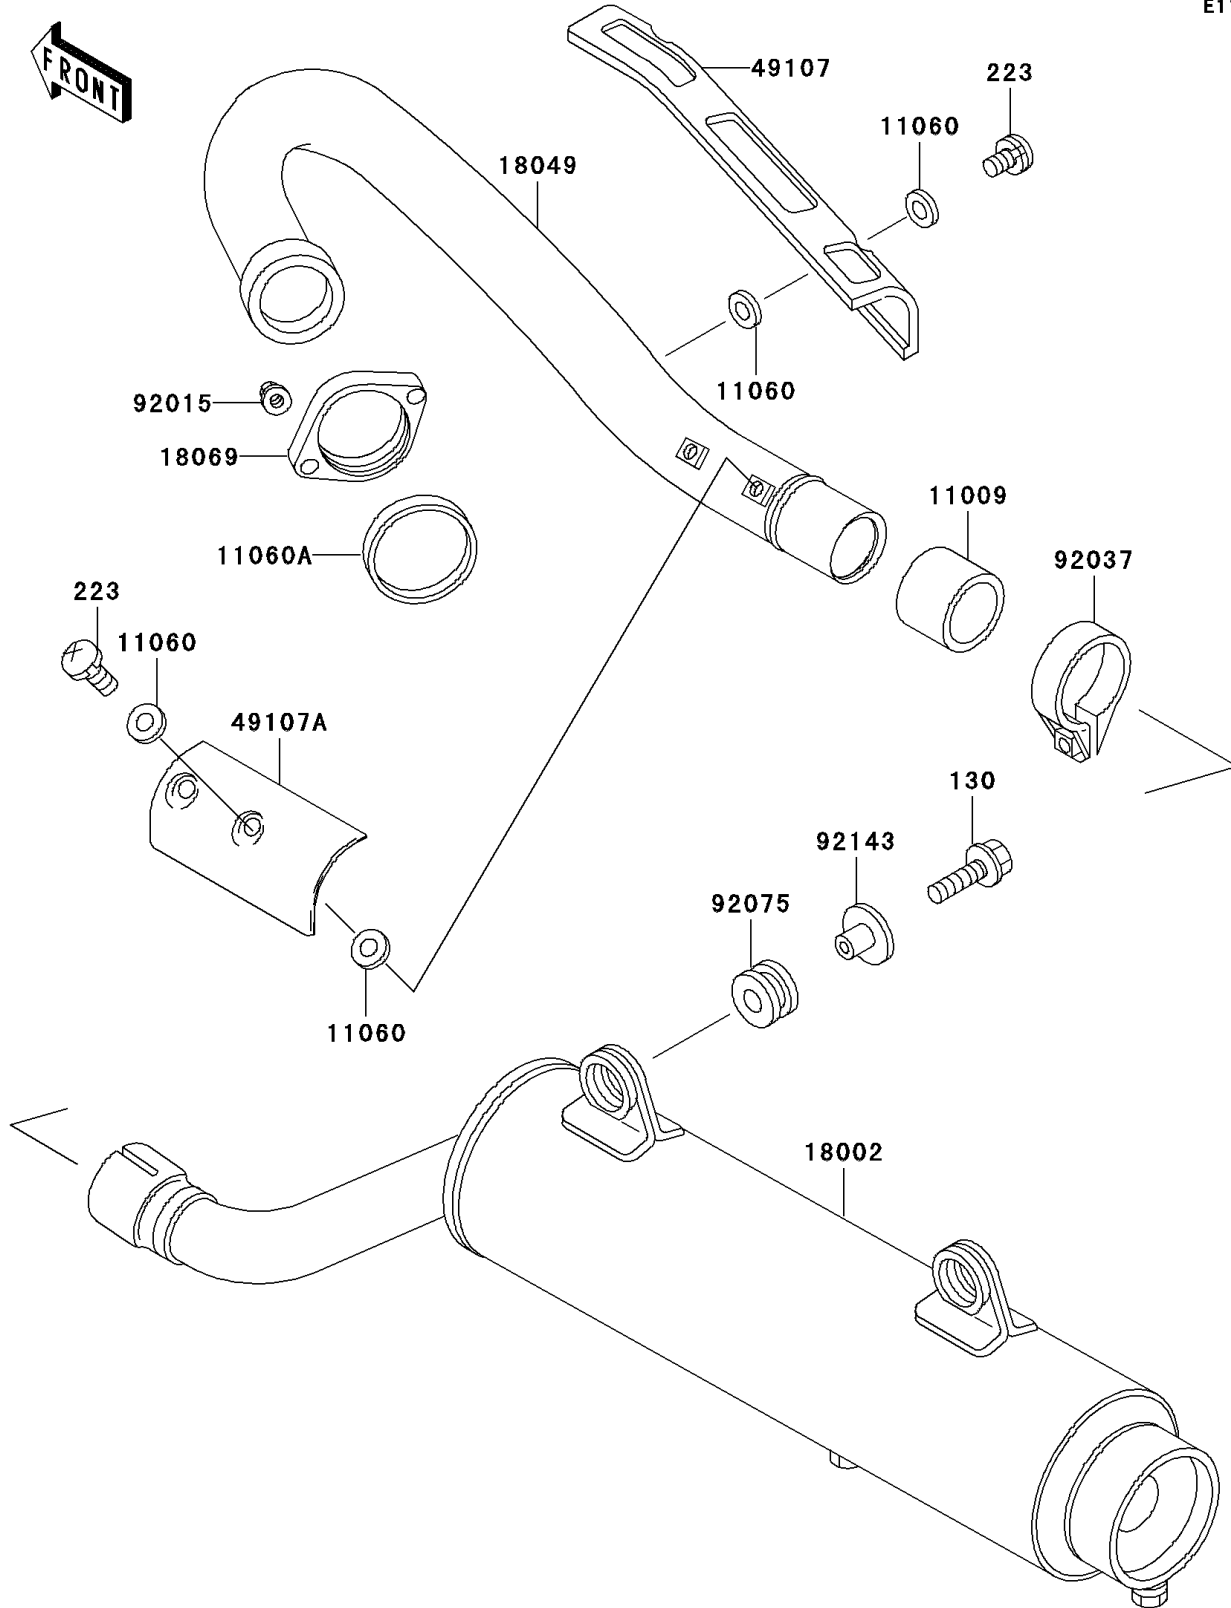

2003 Mojave 250

PARTS DIAGRAM

Muffler(s)

E1140

2003 Mojave 250

PARTS LIST

Muffler(s)

ITEM NAME

PART NUMBER

QUANTITY
