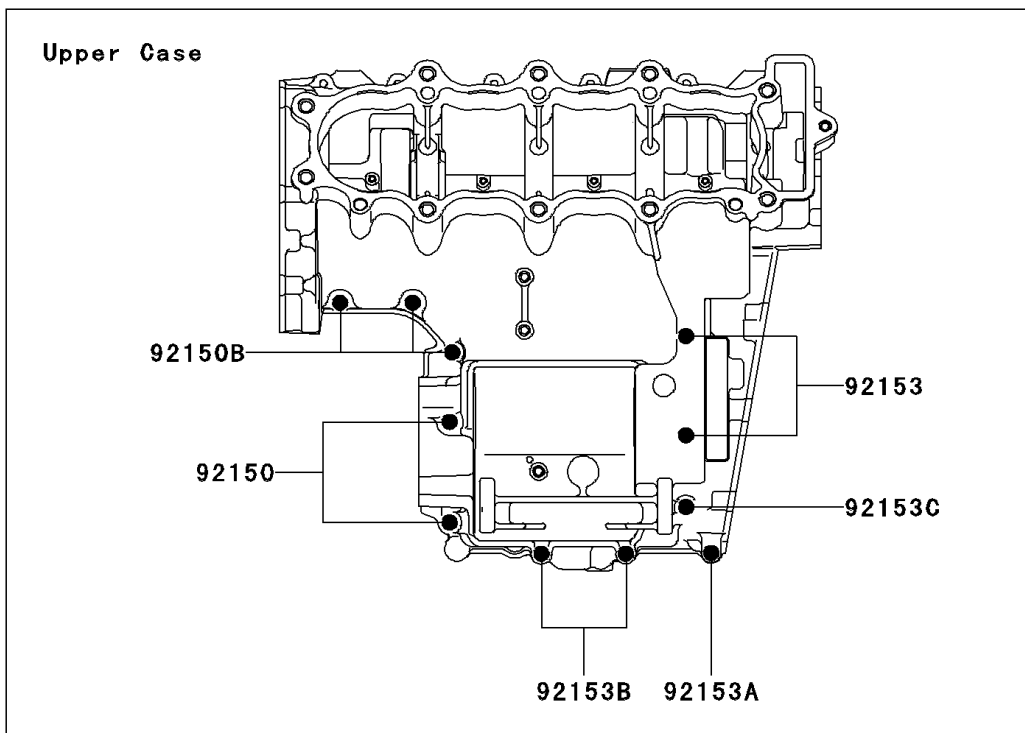

## PARTS DIAGRAM

### Crankcase Bolt Pattern

E1412

## PARTS LIST

### Crankcase Bolt Pattern

ITEM NAME	PART NUMBER	QUANTITY
BOLT-FLANGED,6X75 (Ref # 130)	130P0675	2
BOLT,7X70 (Ref # 92150)	92150-1250	2
BOLT,6X38 (Ref # 92150A)	92150-1301	6
BOLT,6X35 (Ref # 92150B)	92150-1547	3
BOLT,8X99 (Ref # 92150C)	92150-1856	4
BOLT,8X76 (Ref # 92150D)	92150-1857	6
BOLT,6X95 (Ref # 92153)	92153-0329	2
BOLT,6X50,WHITE (Ref # 92153A)	92153-0925	1
BOLT,6X65,WHITE (Ref # 92153B)	92153-0926	2
BOLT,6X85,WHITE (Ref # 92153C)	92153-0927	1