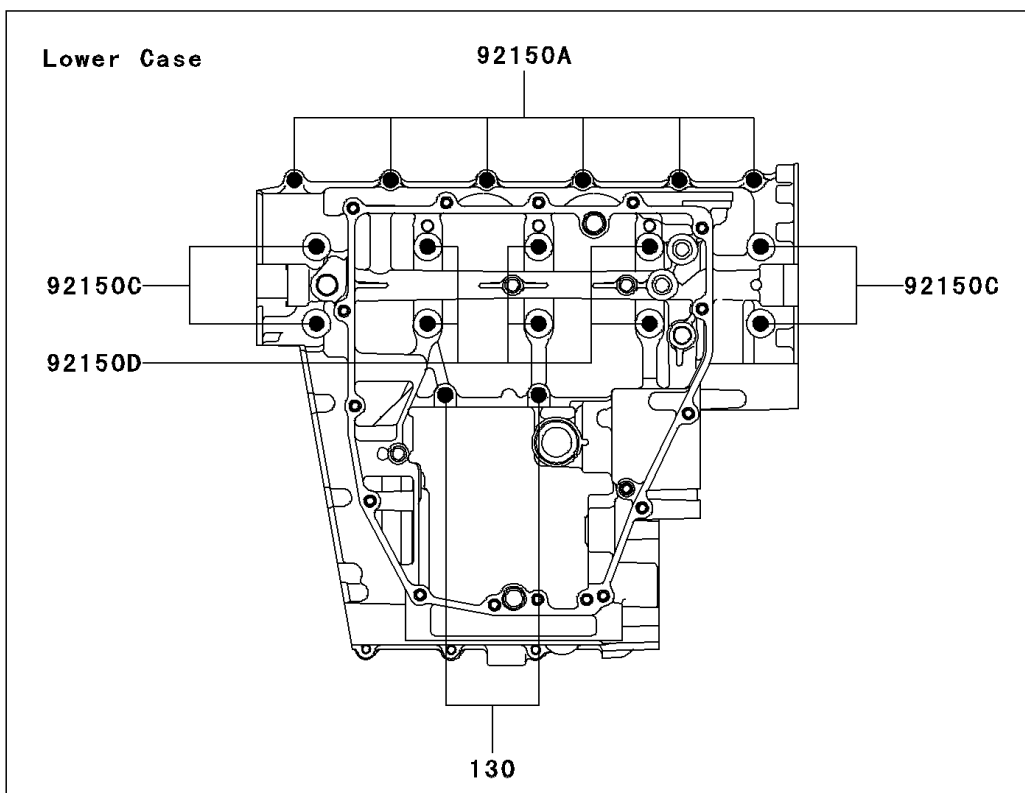

## PARTS DIAGRAM

### Crankcase Bolt Pattern

E1412

## PARTS LIST

### Crankcase Bolt Pattern

ITEM NAME	PART NUMBER	QUANTITY
BOLT-FLANGED,6X75 (Ref # 130)	130P0675	2
BOLT,7X70 (Ref # 92150)	92150-1250	2
BOLT,6X38 (Ref # 92150A)	92150-1301	6
BOLT,6X35 (Ref # 92150B)	92150-1547	3
BOLT,8X99 (Ref # 92150C)	92150-1856	4
BOLT,8X76 (Ref # 92150D)	92150-1857	6
BOLT,6X95 (Ref # 92153)	92153-0329	2
BOLT,6X50,WHITE (Ref # 92153A)	92153-0925	1
BOLT,6X65,WHITE (Ref # 92153B)	92153-0926	2
BOLT,6X85,WHITE (Ref # 92153C)	92153-0927	1