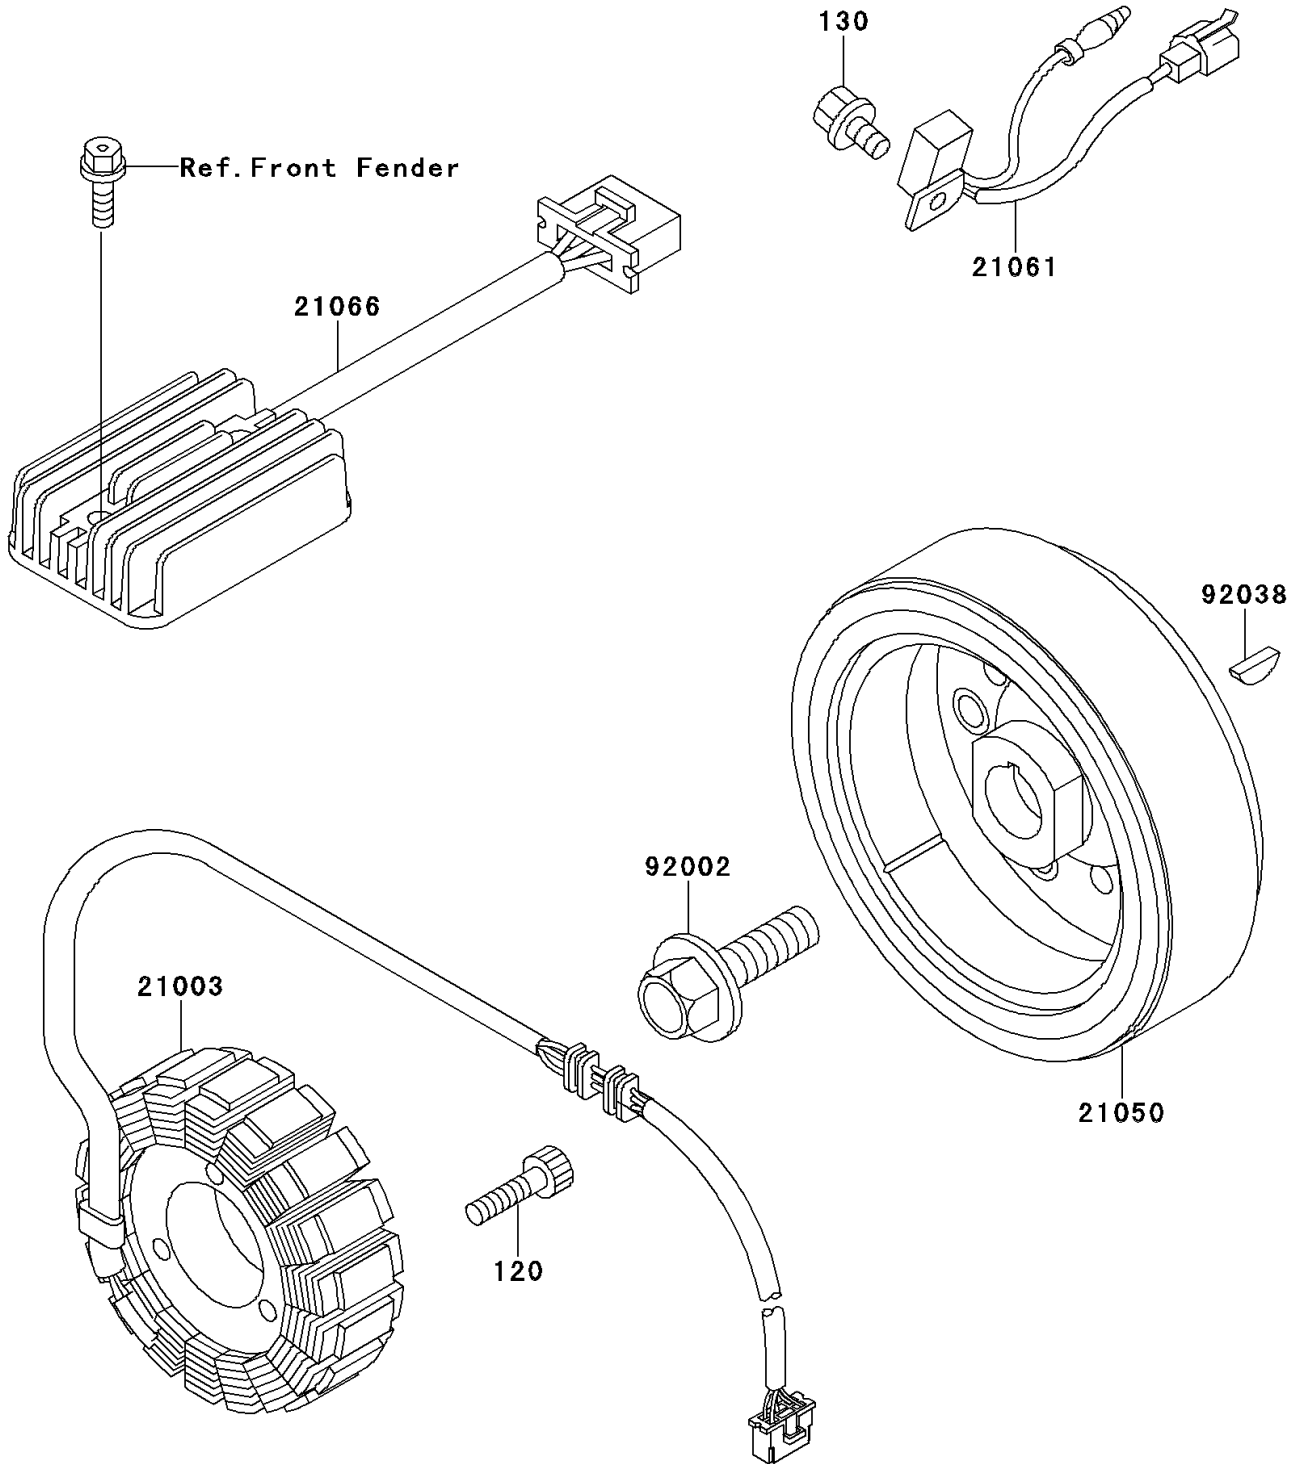

## PARTS DIAGRAM

### Generator

E1810

## PARTS LIST

### Generator

ITEM NAME	PART NUMBER	QUANTITY
BOLT-SOCKET,6X30 (Ref # 120)	120P0630	3
BOLT-FLANGED,6X12 (Ref # 130)	130G0612	1
STATOR (Ref # 21003)	21003-1155	1
FLYWHEEL (Ref # 21050)	21050-1124	1
RECTIFIER (Ref # 21061)	21061-1005	1
REGULATOR-VOLTAGE (Ref # 21066)	21066-1072	1
BOLT,FLANGED,10X40 (Ref # 92002)	92002-1296	1
KEY,WOODRUFF (Ref # 92038)	92038-001	1