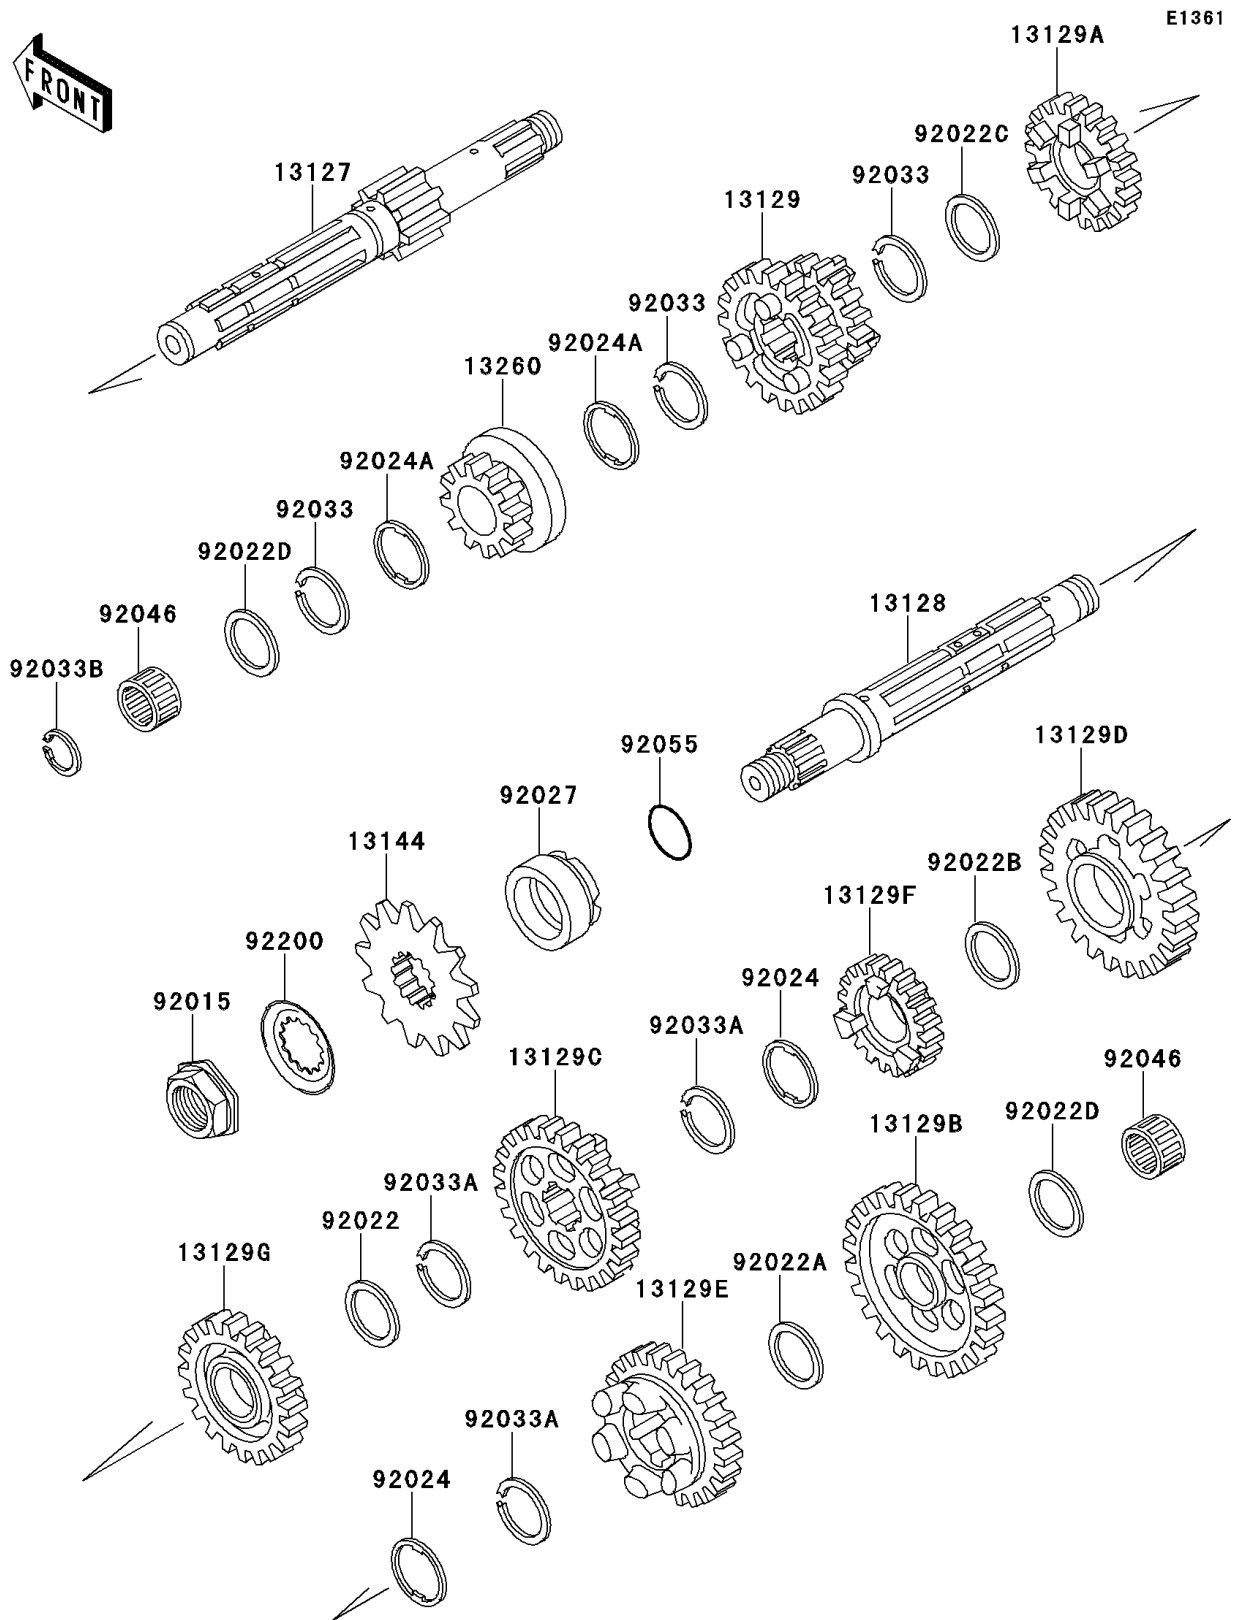

1996 Mojave 250

PARTS DIAGRAM

Transmission(-SF250A026491)

1996 Mojave 250

PARTS LIST

Transmission(-SF250A026491)

ITEM NAME

PART NUMBER

QUANTITY
