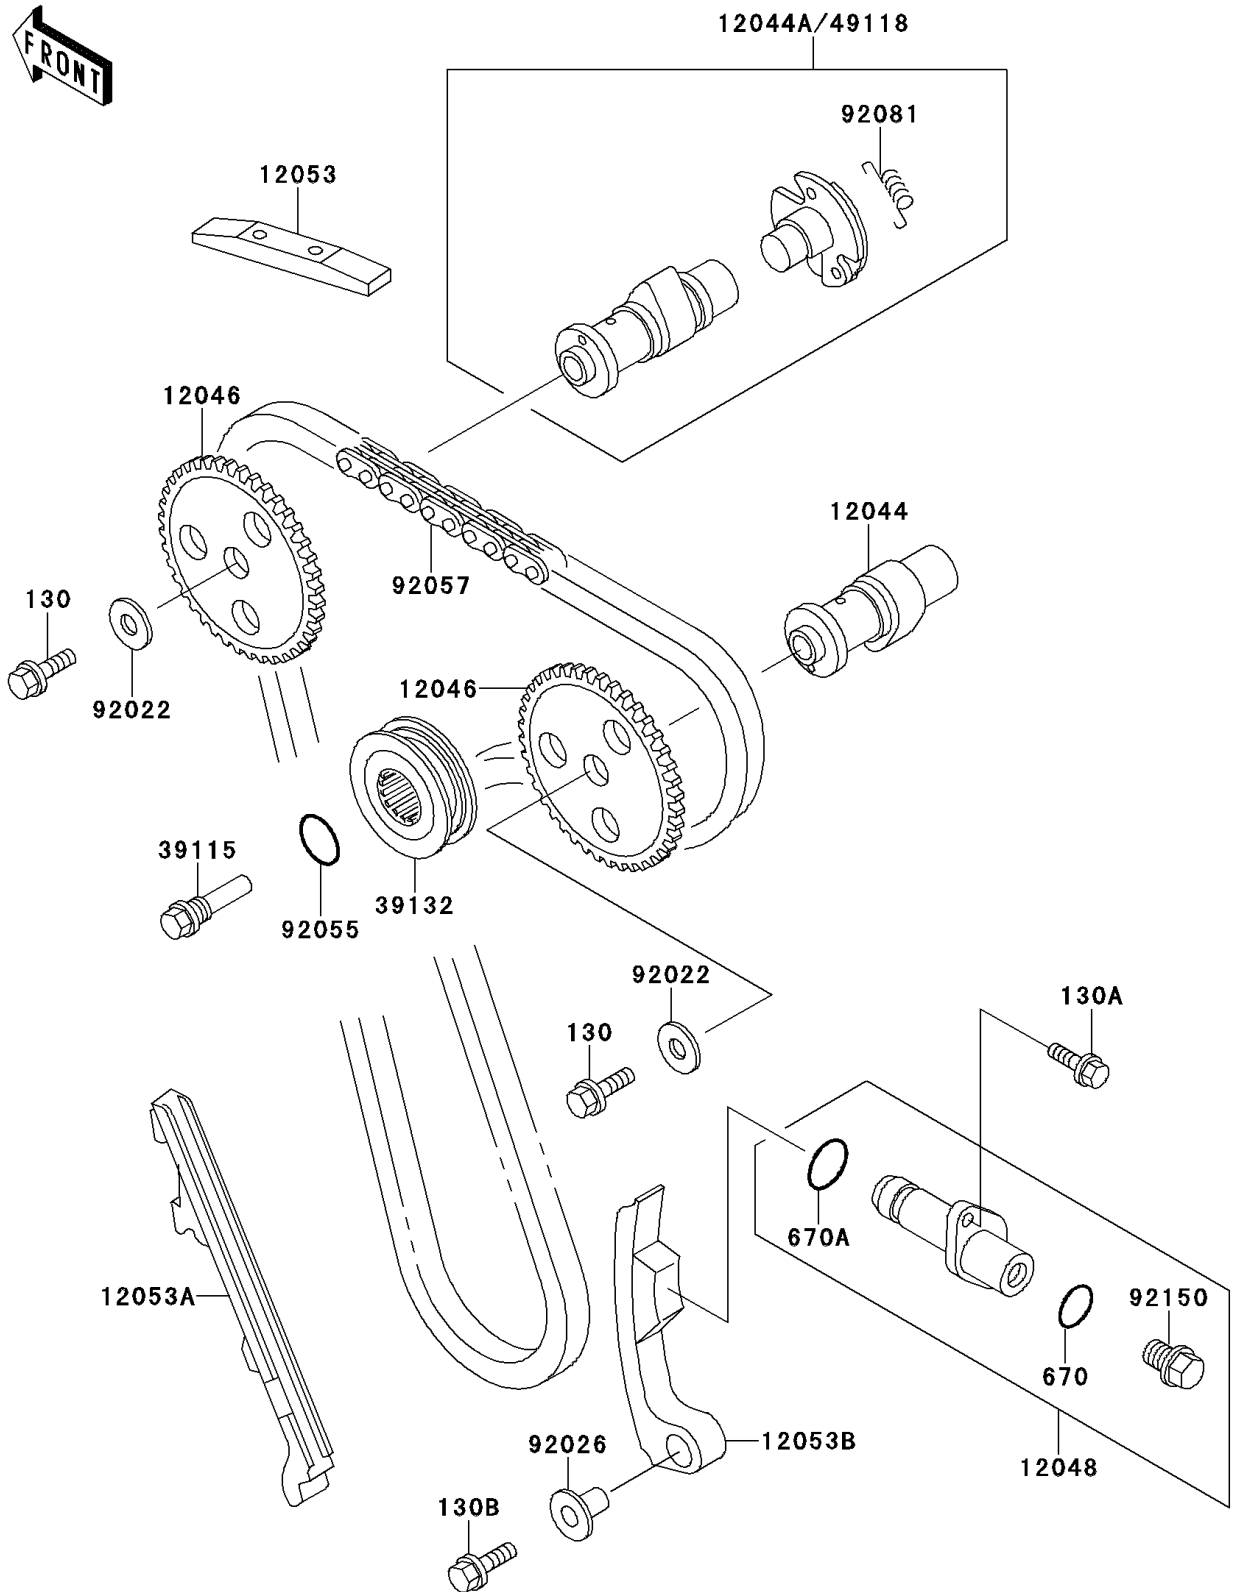

2000 Mojave 250

PARTS DIAGRAM

Camshaft(s)/Tensioner

E1230

2000 Mojave 250

PARTS LIST

Camshaft(s)/Tensioner

ITEM NAME

PART NUMBER

QUANTITY
