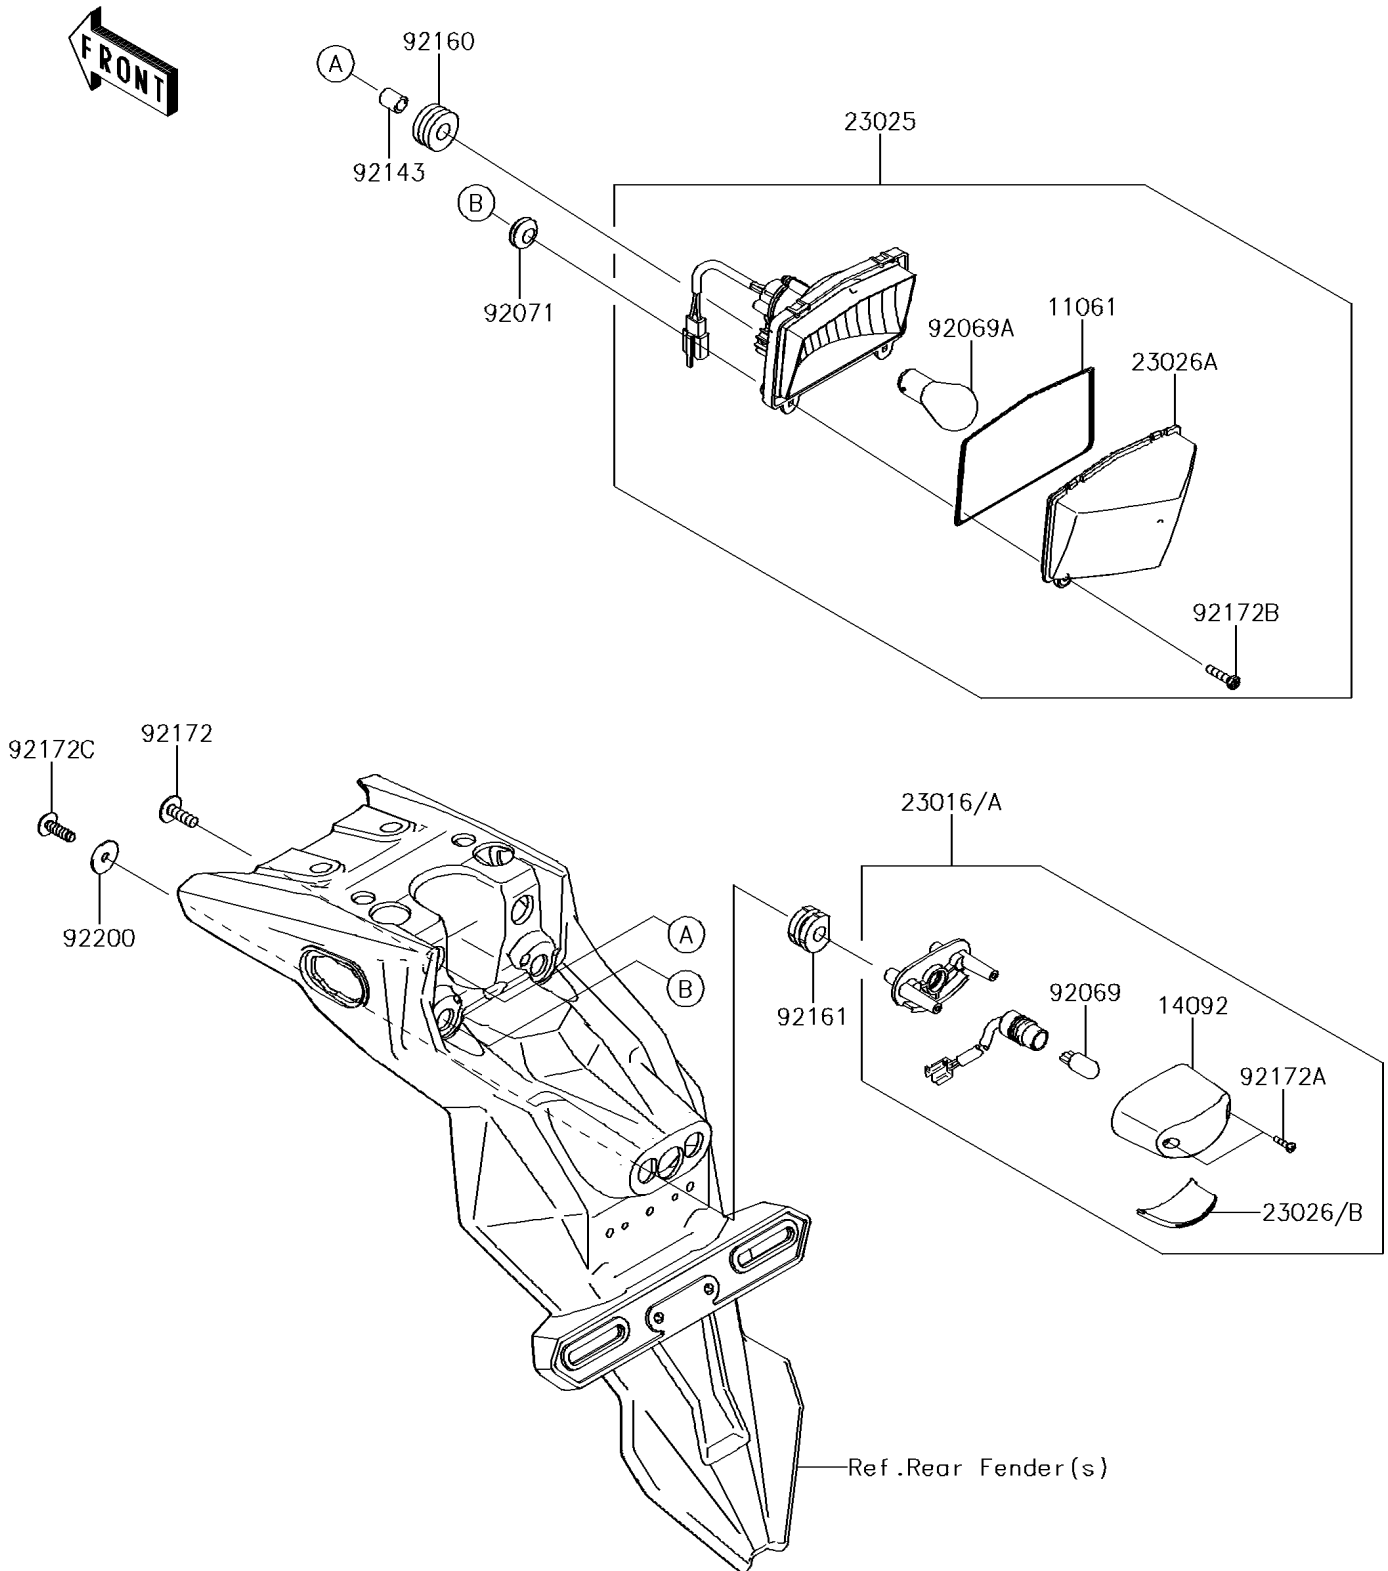

2017 KLX150L (Latin America)

PARTS DIAGRAM

Taillight(s)

F2720

2017 KLX150L (Latin America)

PARTS LIST

Taillight(s)

ITEM NAME	PART NUMBER	QUANTITY
-----------	-------------	----------
