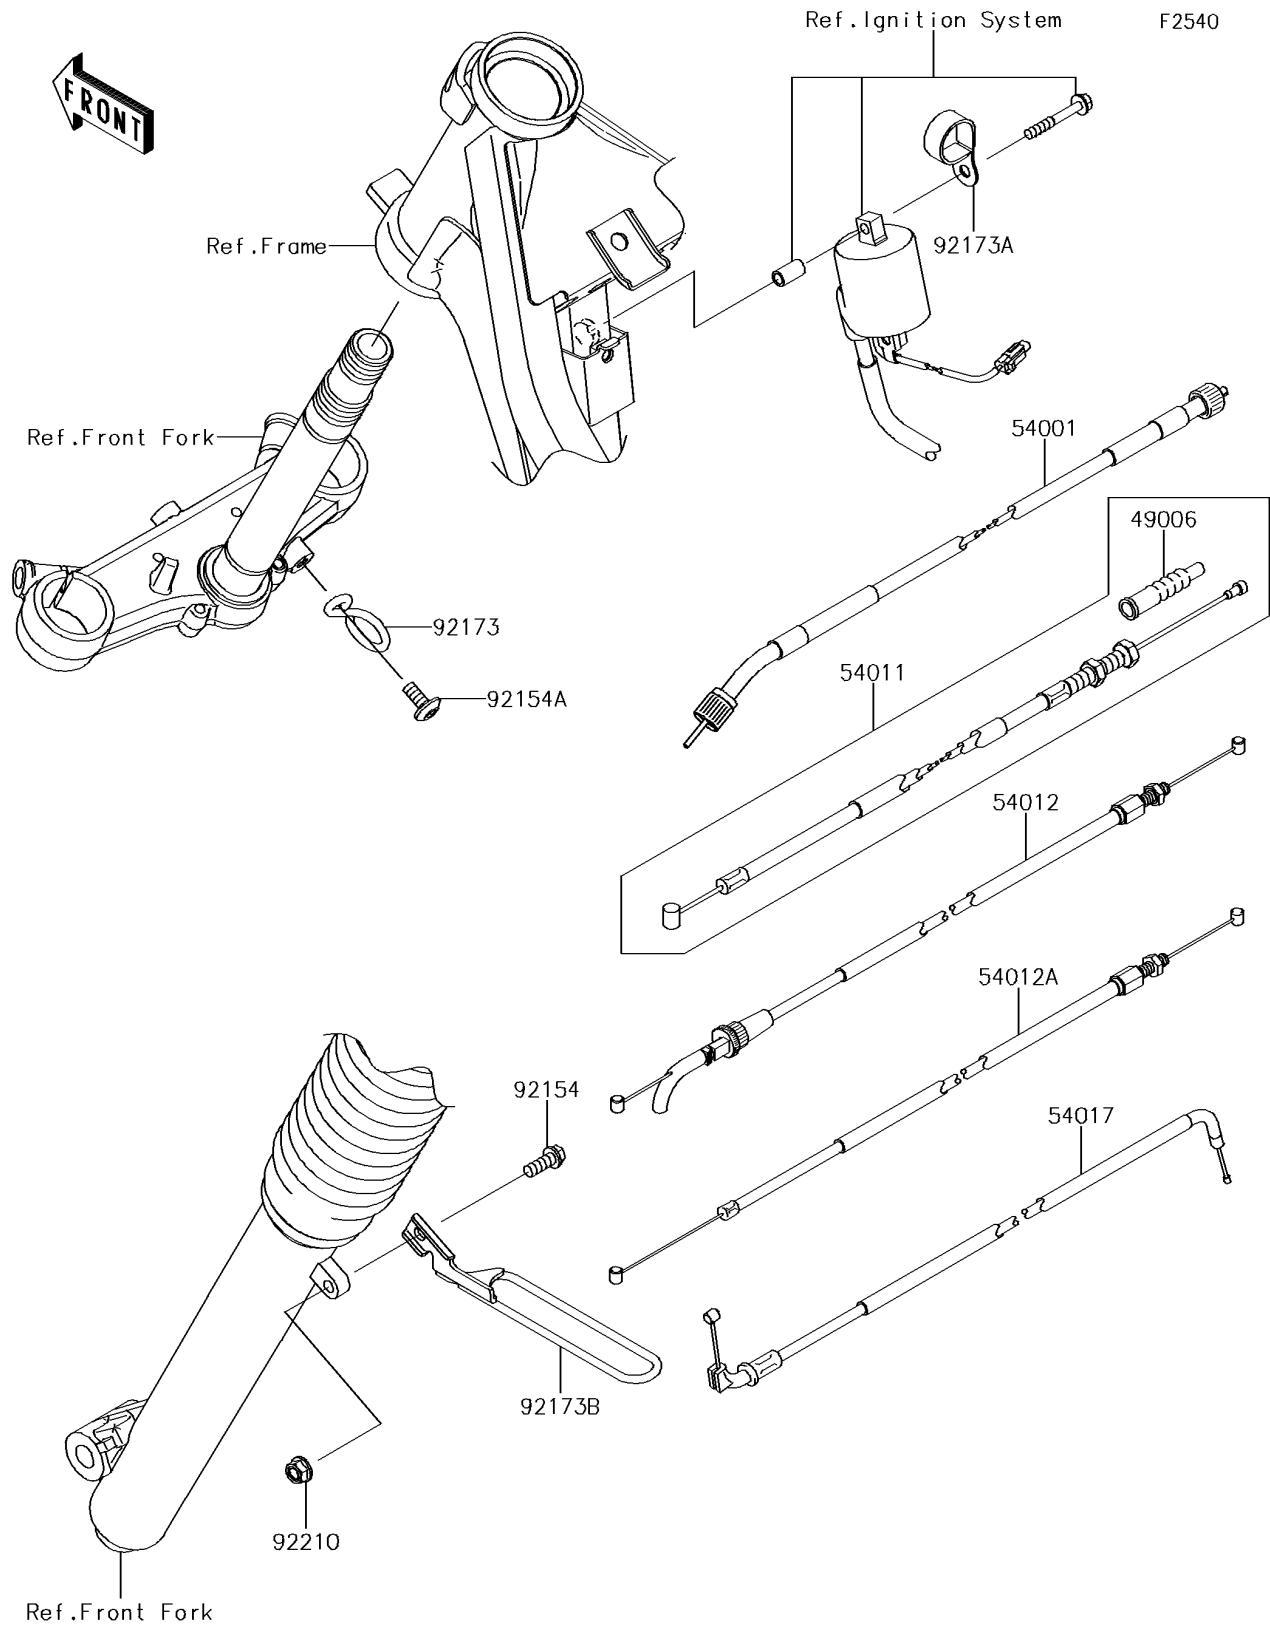

2015 KLX150L (Latin America)

PARTS DIAGRAM

Cables

2015 KLX150L (Latin America)

PARTS LIST

Cables

ITEM NAME	PART NUMBER	QUANTITY
BOOT,CLUTCH CABLE (Ref # 49006)	49006-0579	1
CABLE-SPEEDMETER (Ref # 54001)	54001-0035	1
CABLE-CLUTCH (Ref # 54011)	54011-0610	1
CABLE-THROTTLE,OPENING (Ref # 54012)	54012-0619	1
CABLE-THROTTLE,CLOSING (Ref # 54012A)	54012-0620	1
CABLE-STARTER (Ref # 54017)	54017-0306	1
BOLT,FLANGED,6X16 (Ref # 92154)	92154-0460	1
BOLT,SOCKET,6X14 (Ref # 92154A)	92154-1208	1
CLAMP,METER CABLE,UPP (Ref # 92173)	92173-0828	1
CLAMP,THROTTLE CABLE (Ref # 92173A)	92173-1069	1
CLAMP (Ref # 92173B)	92173-1295	1
NUT,LOCK,FLANGED,6MM (Ref # 92210)	92210-0181	1