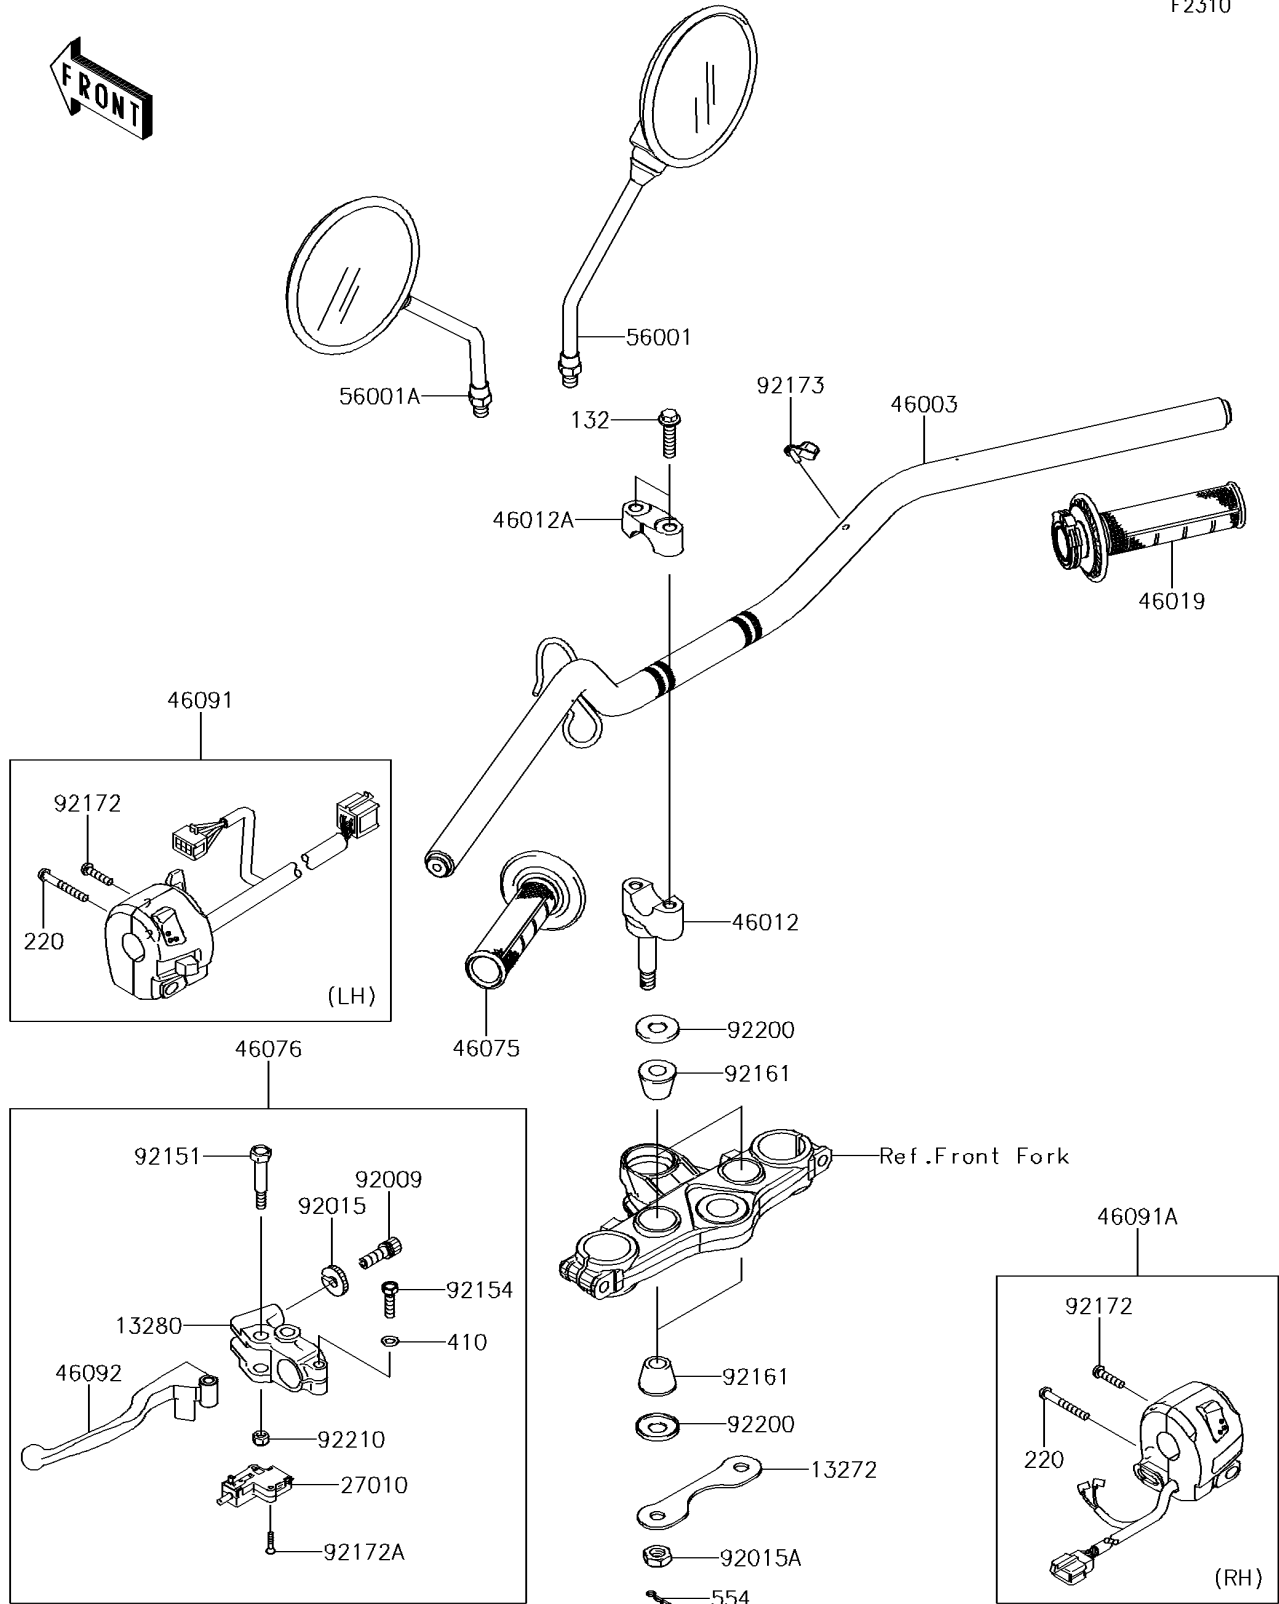

2017 KLX150L (Latin America)

PARTS DIAGRAM

Handlebar

F2310

2017 KLX150L (Latin America)

PARTS LIST

Handlebar

ITEM NAME

PART NUMBER

QUANTITY
