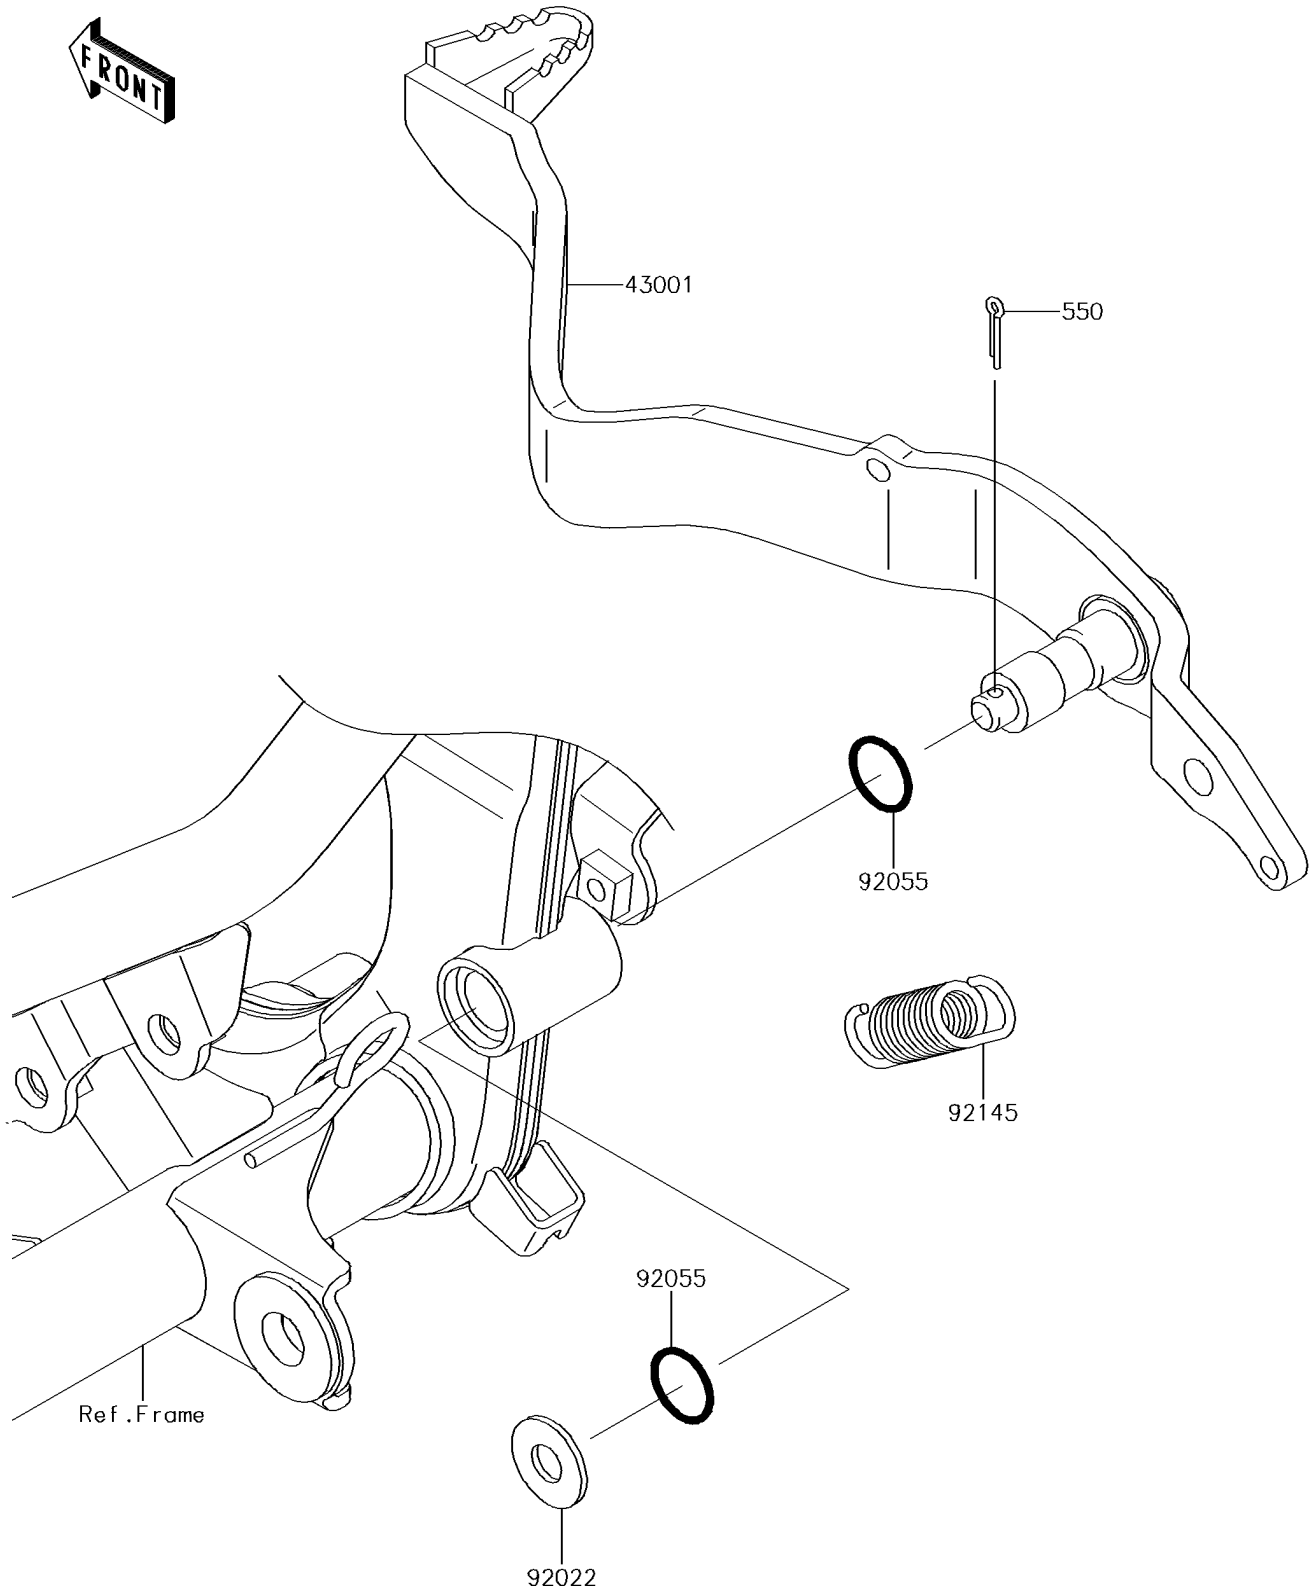

2017 KLX150L (Latin America)

PARTS DIAGRAM

Brake Pedal

F2260

2017 KLX150L (Latin America)

PARTS LIST

Brake Pedal

ITEM NAME

PART NUMBER

QUANTITY
