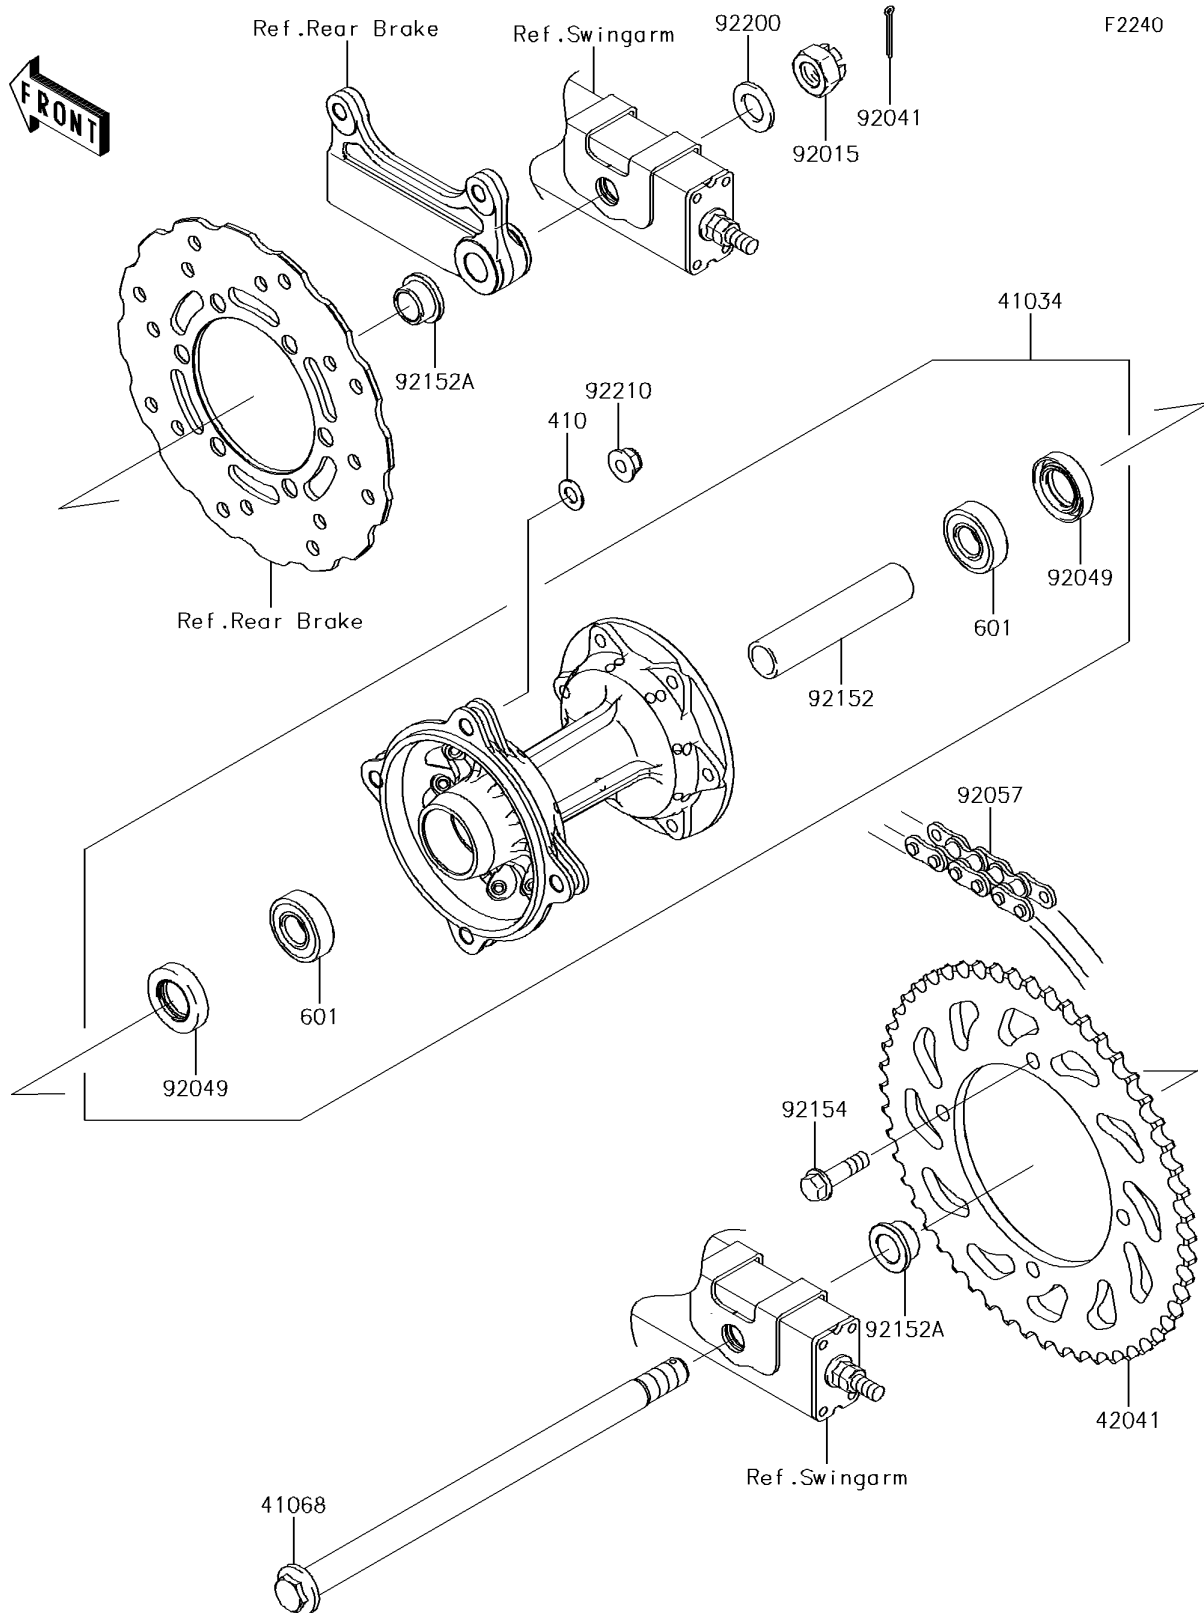

2015 KLX150L (Latin America)

PARTS DIAGRAM

Rear Hub

2015 KLX150L (Latin America)

PARTS LIST

Rear Hub

ITEM NAME

PART NUMBER

QUANTITY
