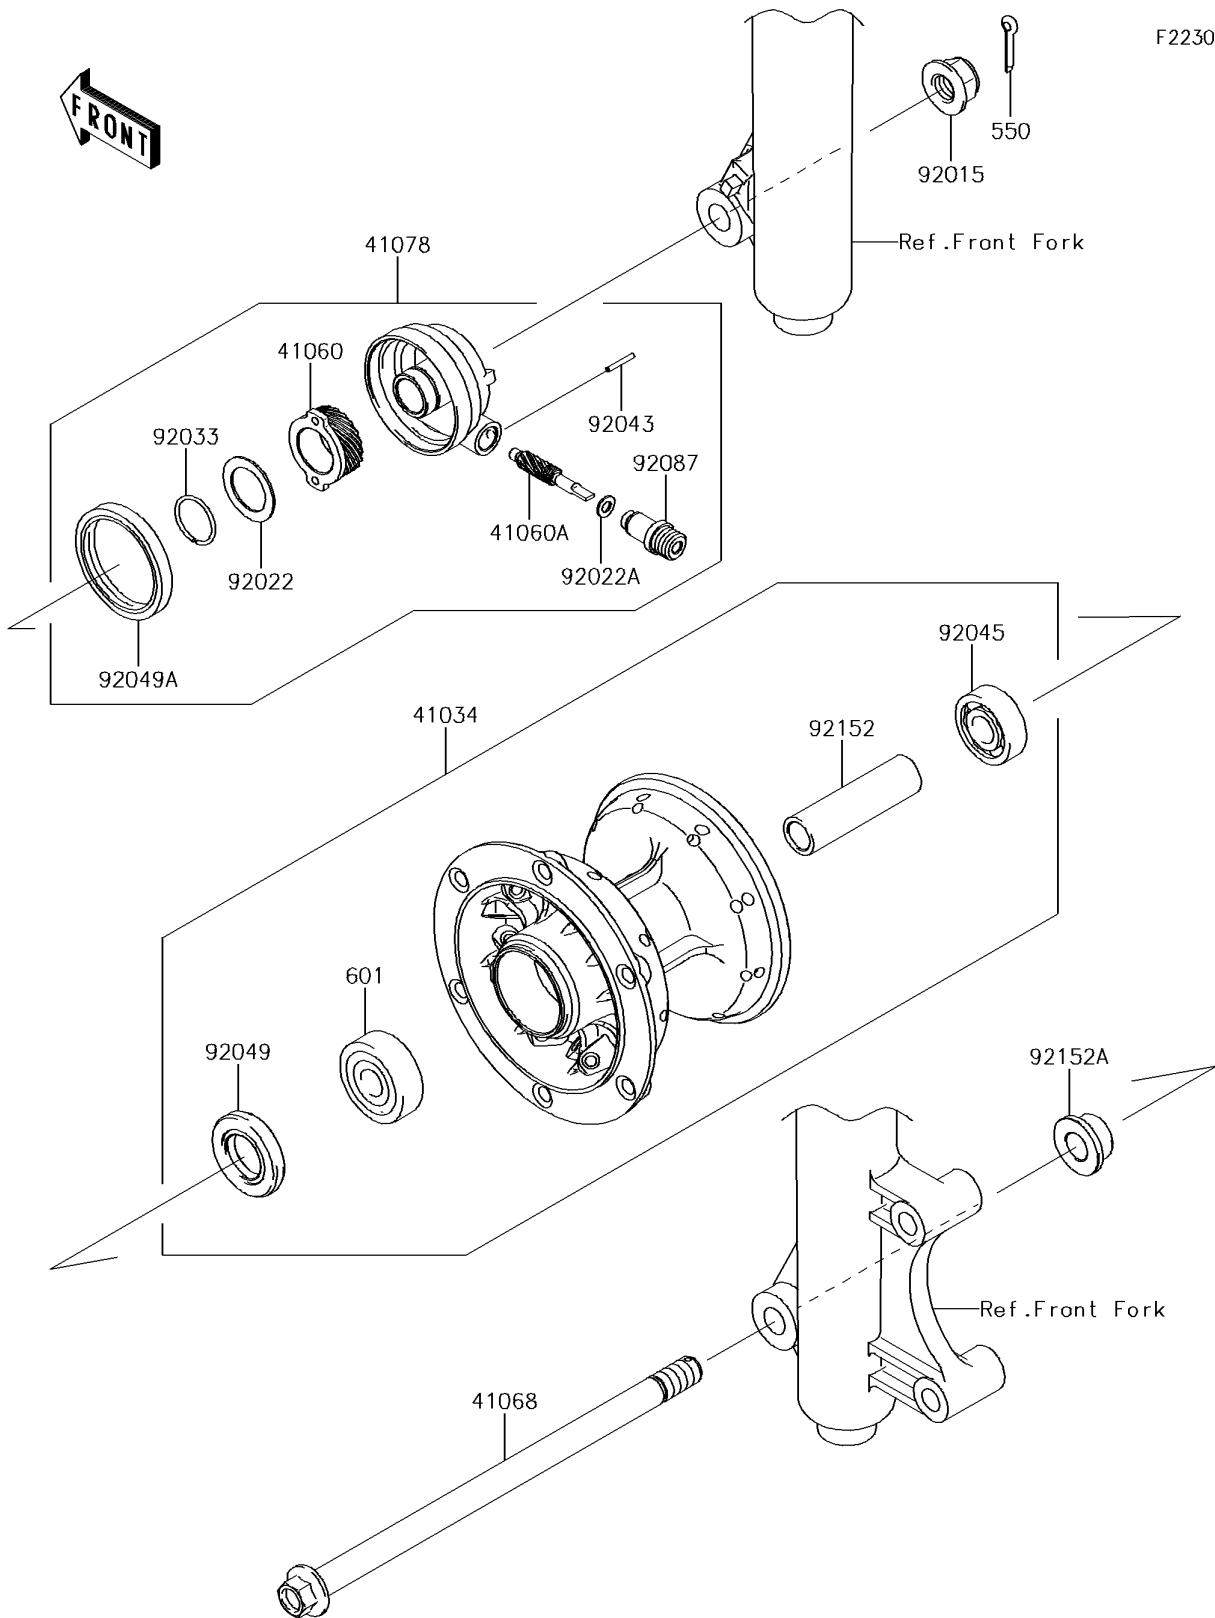

2017 KLX150L (Latin America)

PARTS DIAGRAM

Front Hub

2017 KLX150L (Latin America)

PARTS LIST

Front Hub

ITEM NAME

PART NUMBER

QUANTITY
