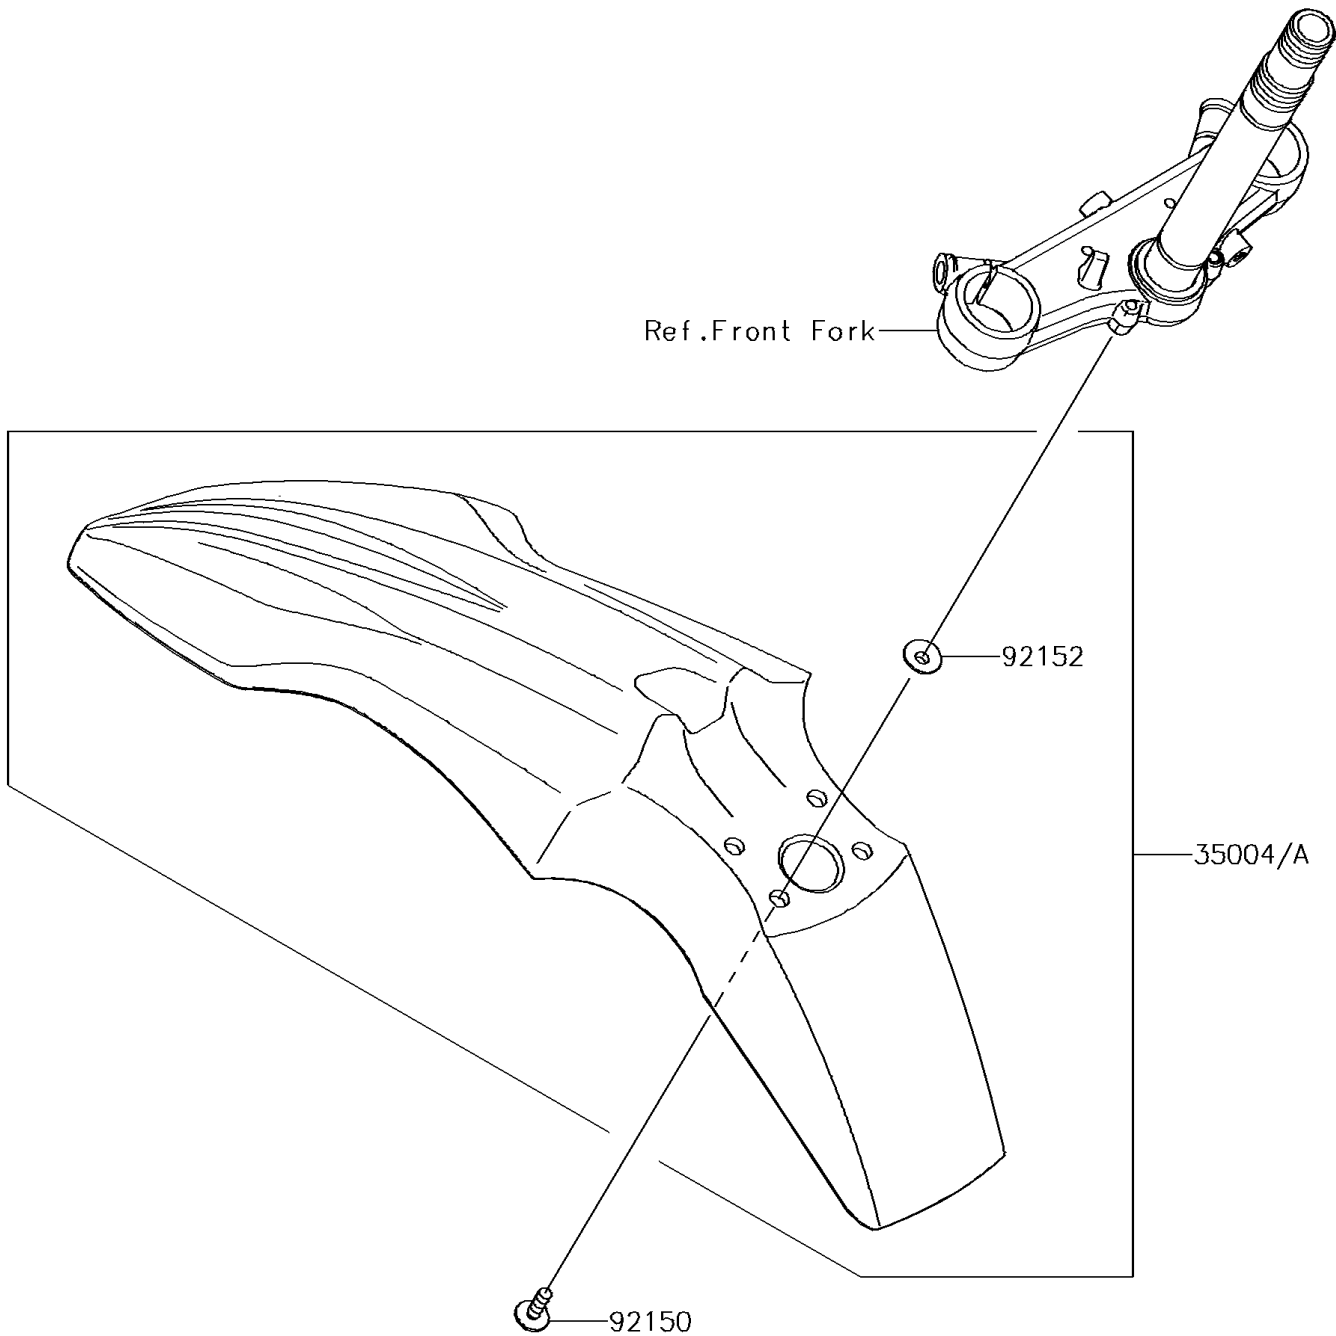

# 2016 KLX<sup>®</sup>150L

## PARTS DIAGRAM

### Front Fender(s)

F2171