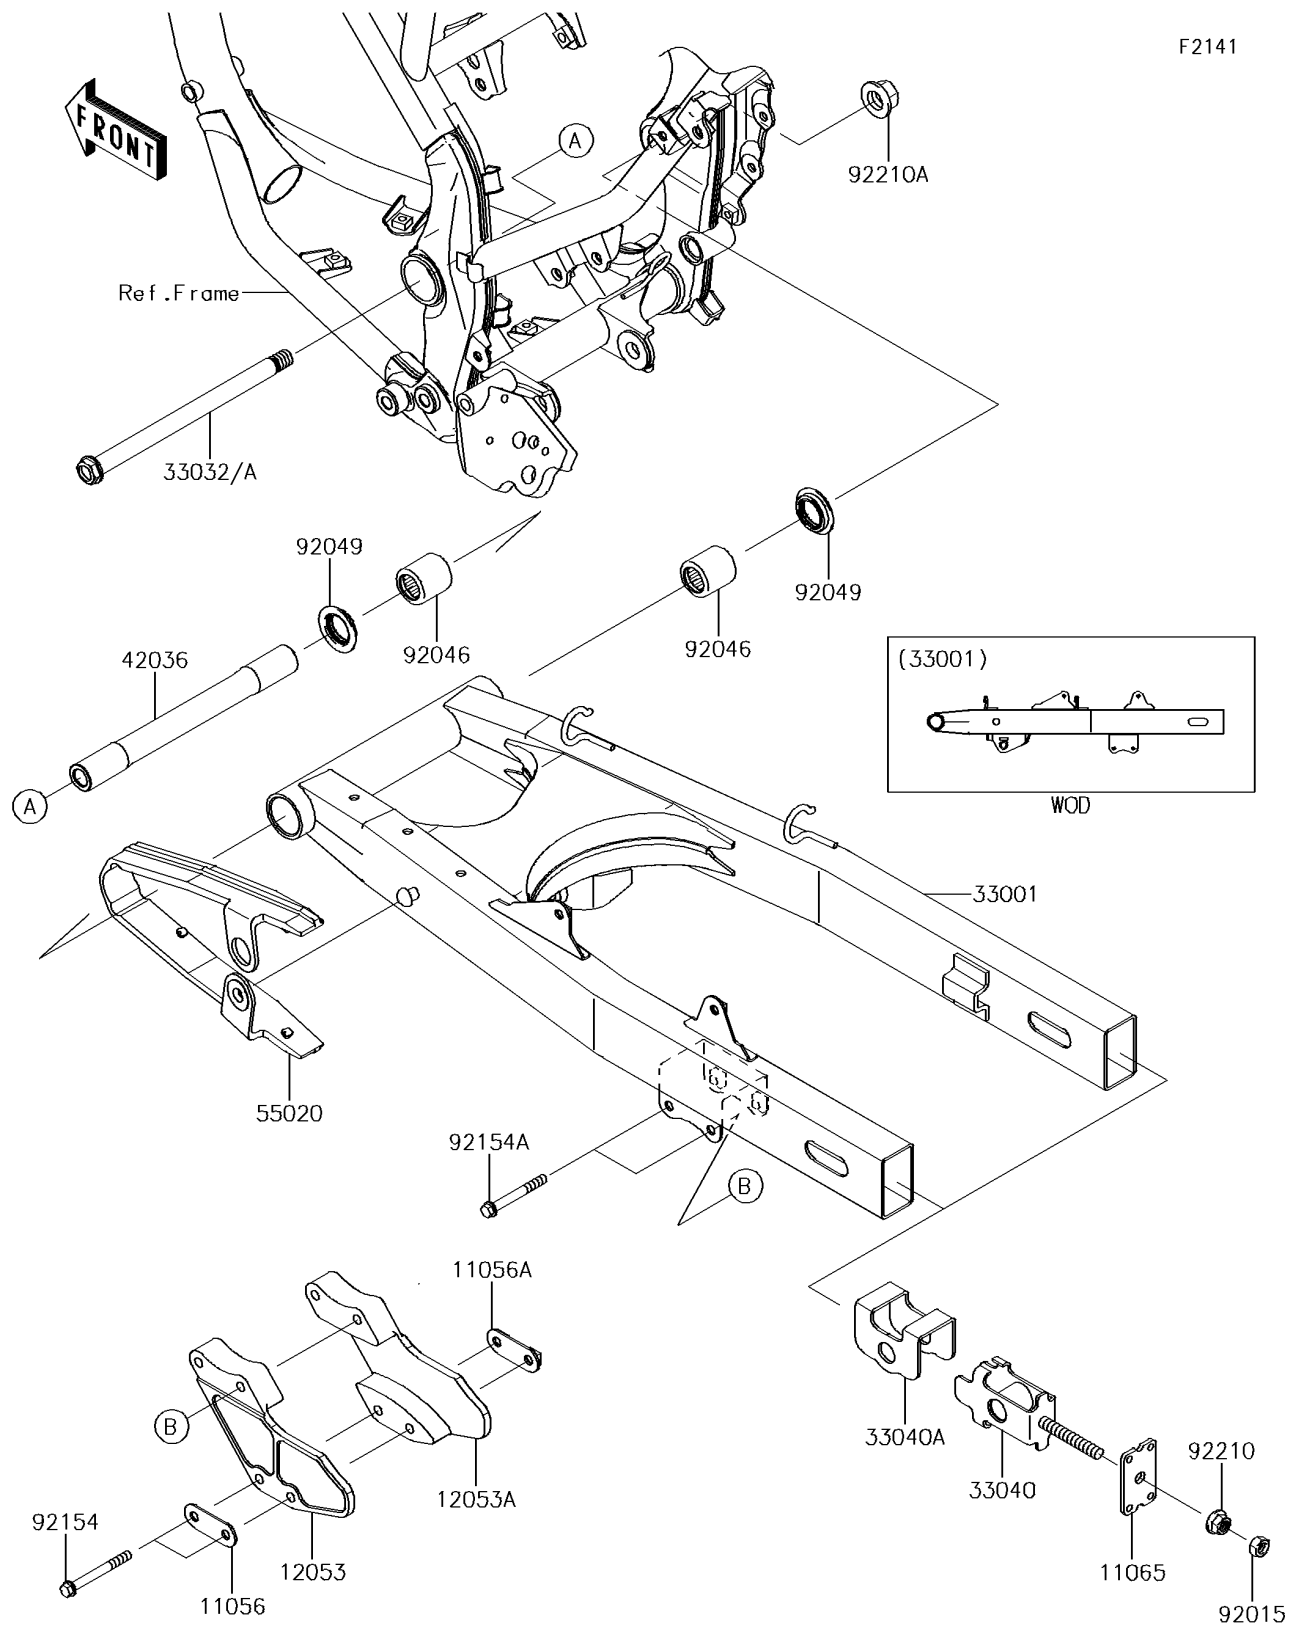

2016 KLX[®]150L

PARTS DIAGRAM

Swingarm

2016 KLX[®]150L

PARTS LIST

Swingarm

ITEM NAME

PART NUMBER

QUANTITY
