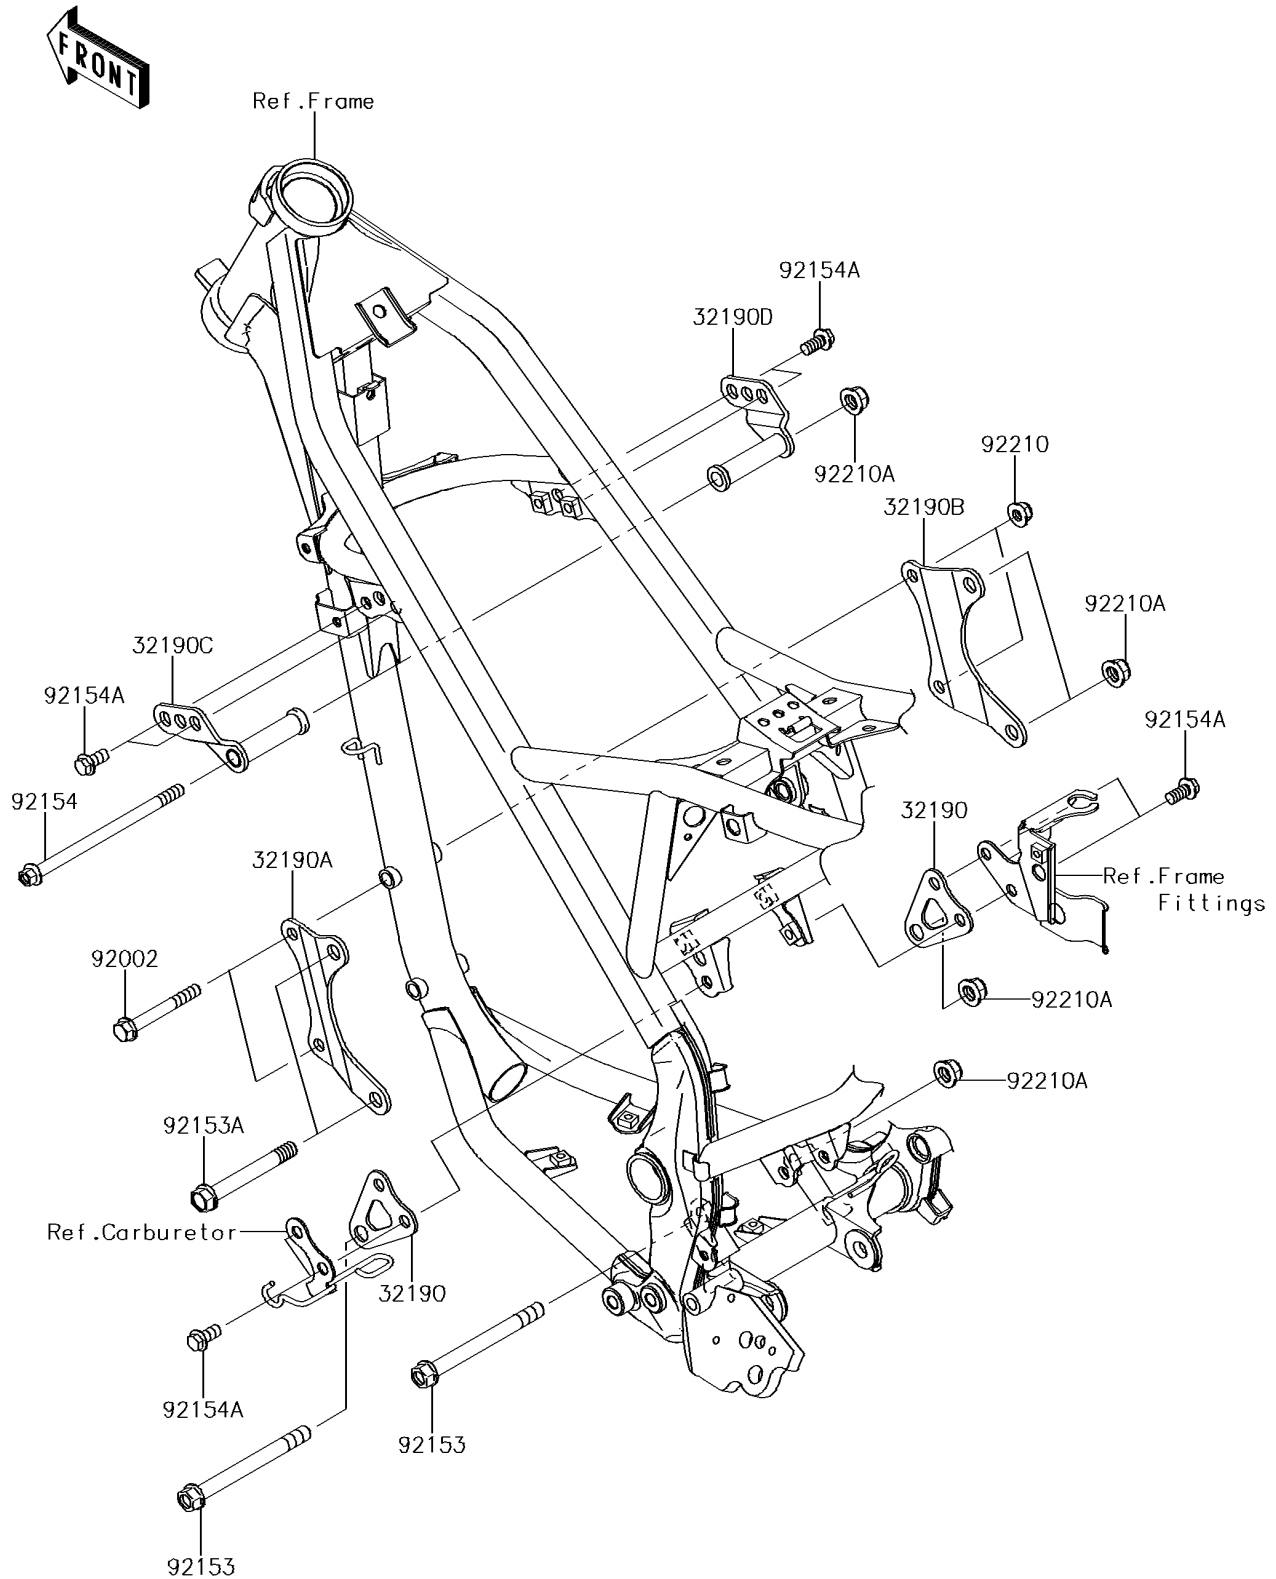

2017 KLX150L (Latin America)

PARTS DIAGRAM

Engine Mount

F2122

2017 KLX150L (Latin America)

PARTS LIST Engine Mount

| ITEM NAME | PART NUMBER | QUANTITY |
|-----------|-------------|----------|
|-----------|-------------|----------|
