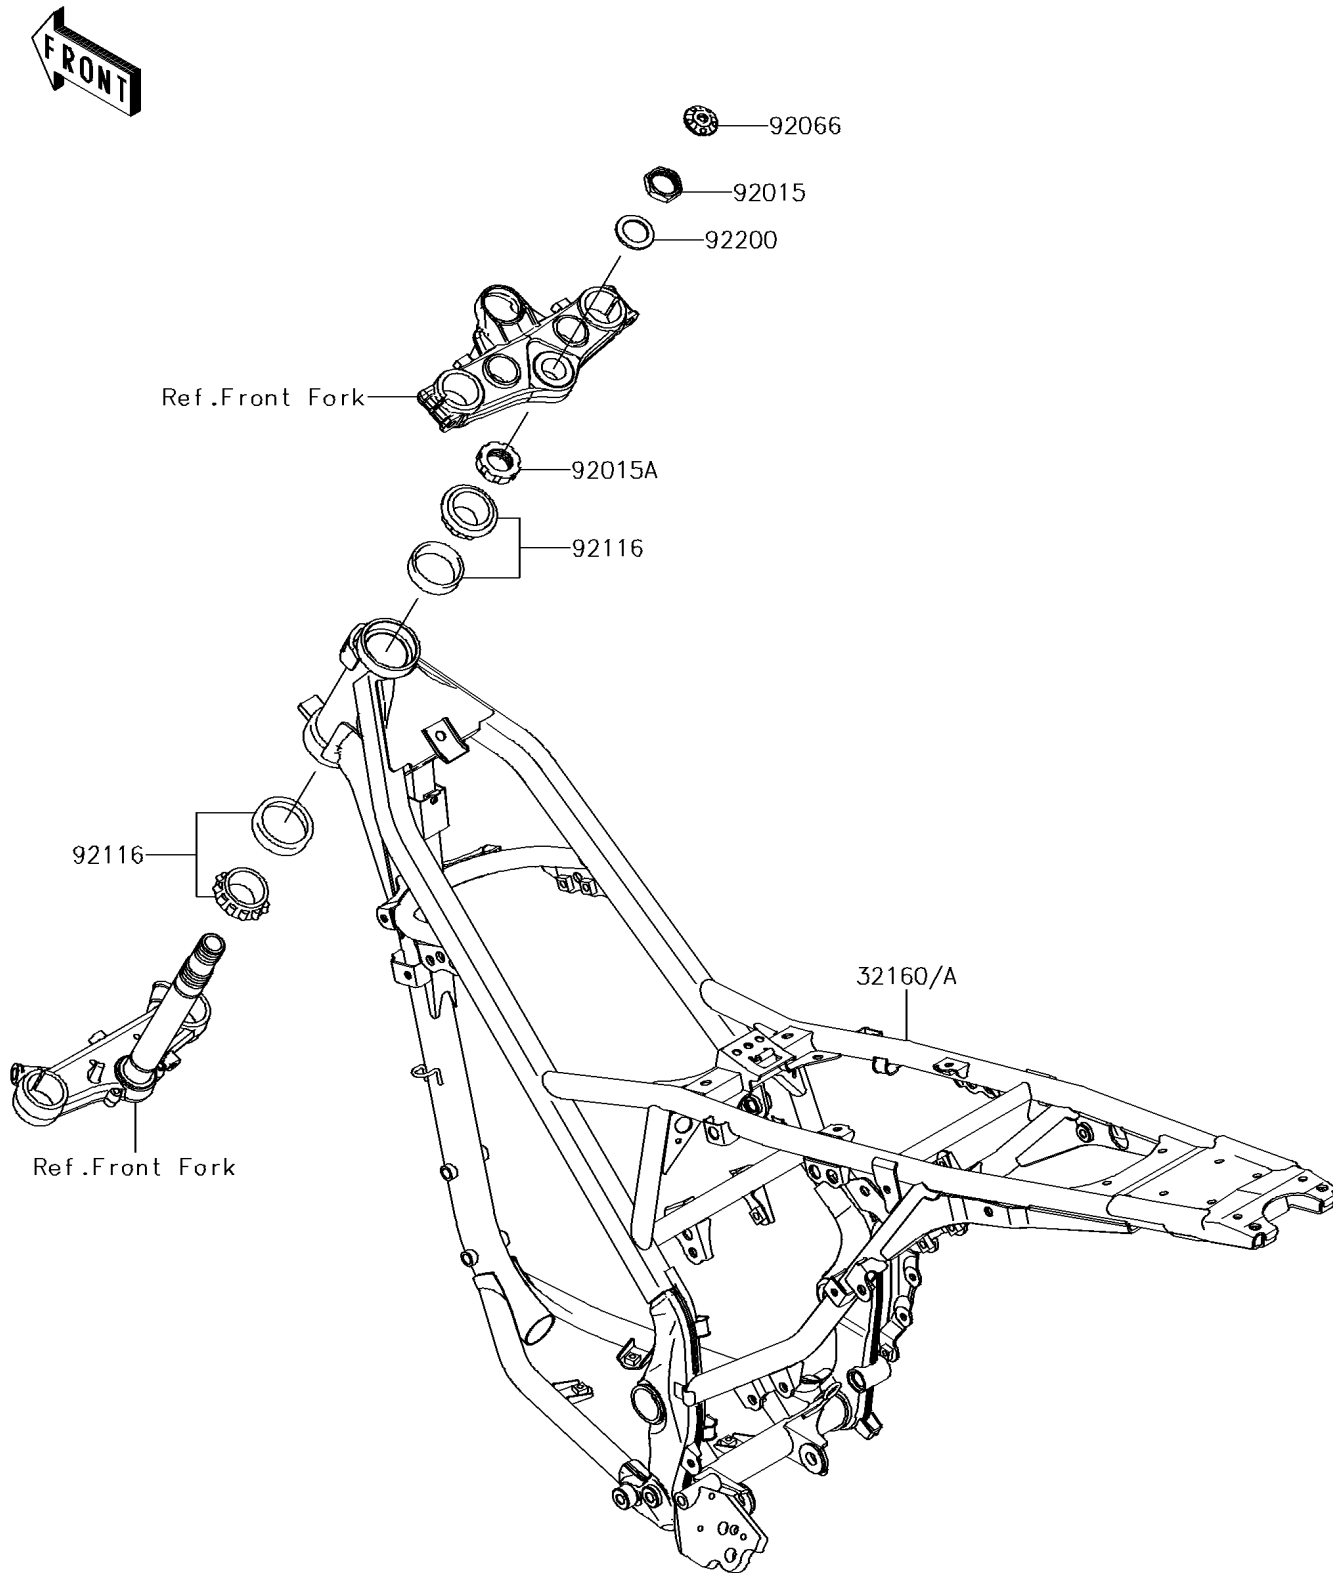

2016 KLX[®]150L

PARTS DIAGRAM

Frame

F2120

2016 KLX[®]150L

PARTS LIST

Frame

ITEM NAME	PART NUMBER	QUANTITY
FRAME-COMP,P.SILVER (Ref # 32160)	32160-0844-458	1
NUT,STEERING STEM,22MM (Ref # 92015)	92015-1653	1
NUT,STEERING STEM,25MM (Ref # 92015A)	92015-1684	1
PLUG (Ref # 92066)	92066-0162	1
BEARING-ROLLER,H1-CAP32005JRRS (Ref # 92116)	92116-1065	2
WASHER,23X34X2.2 (Ref # 92200)	92200-0891	1