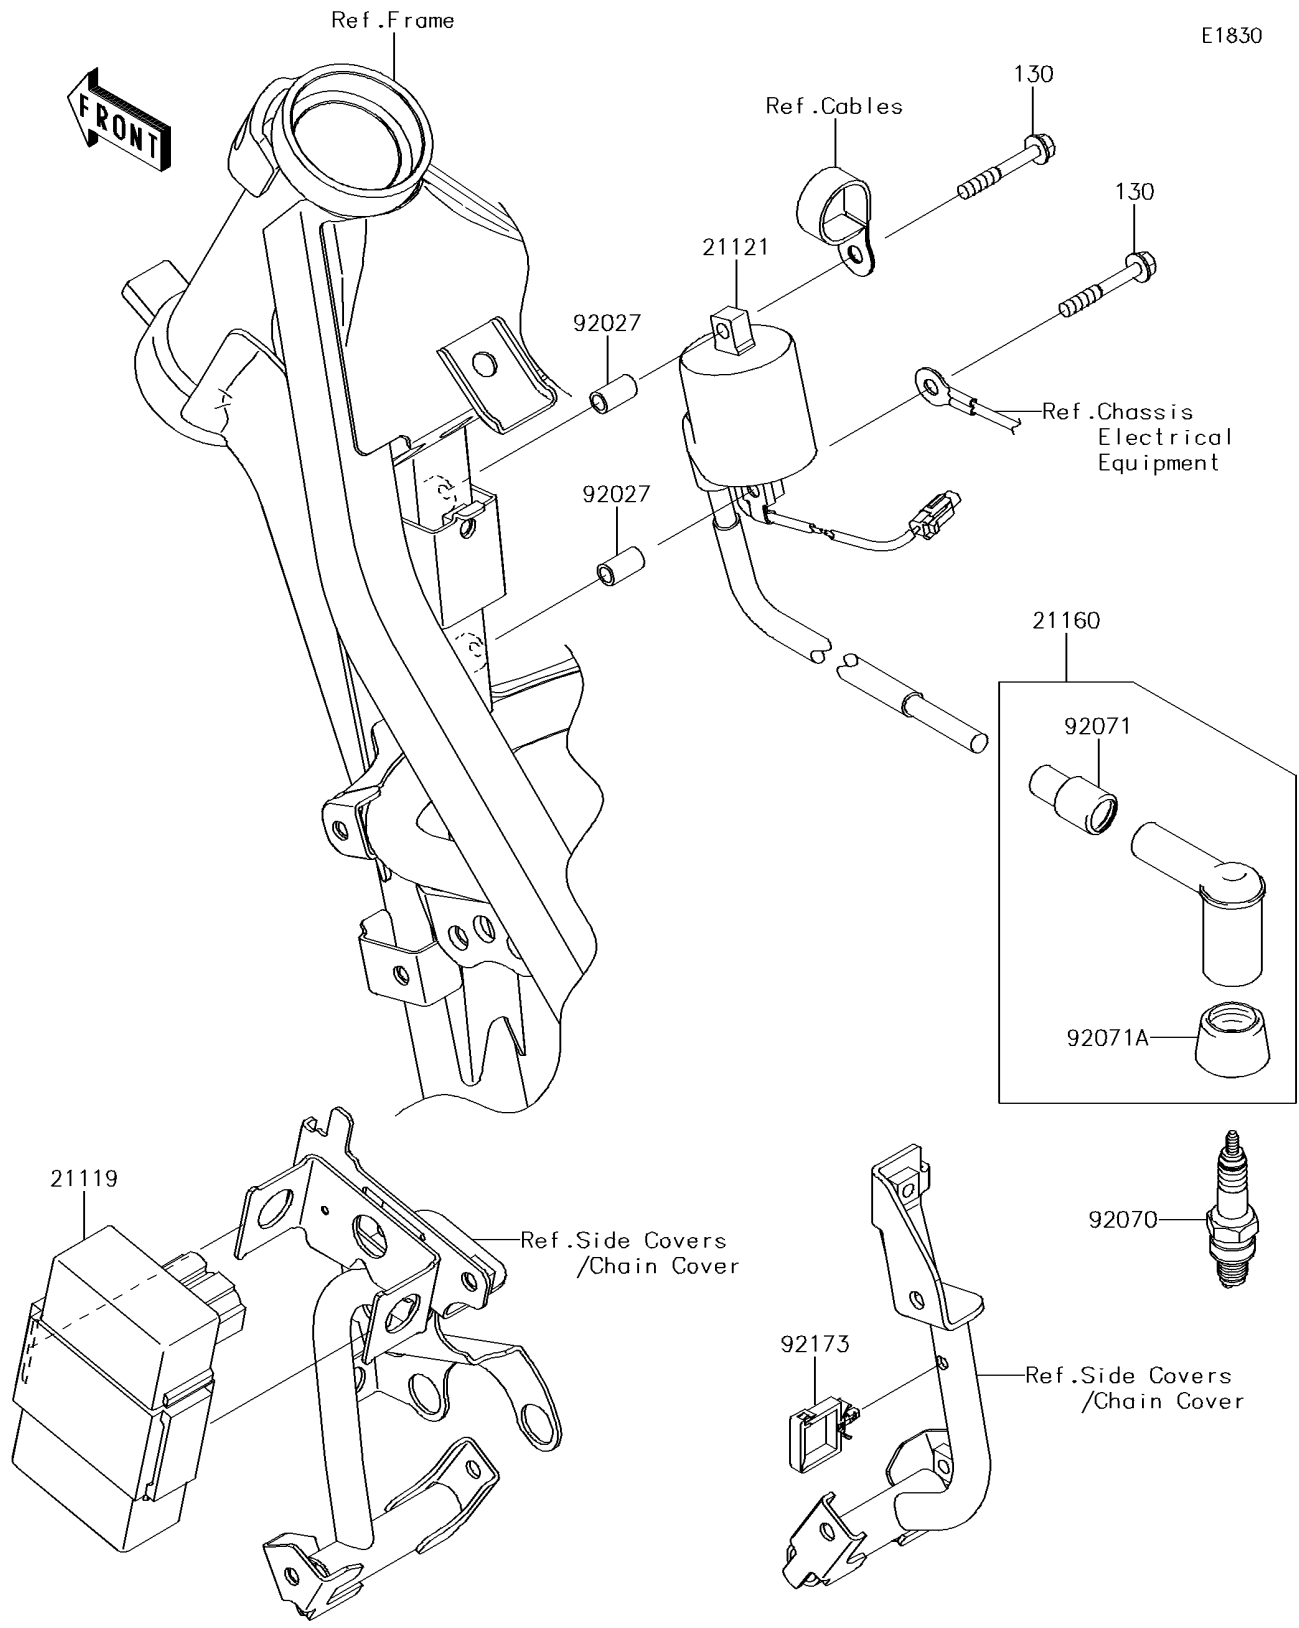

# 2016 KLX<sup>®</sup>150L

## PARTS DIAGRAM

### Ignition System

E1830

## PARTS LIST