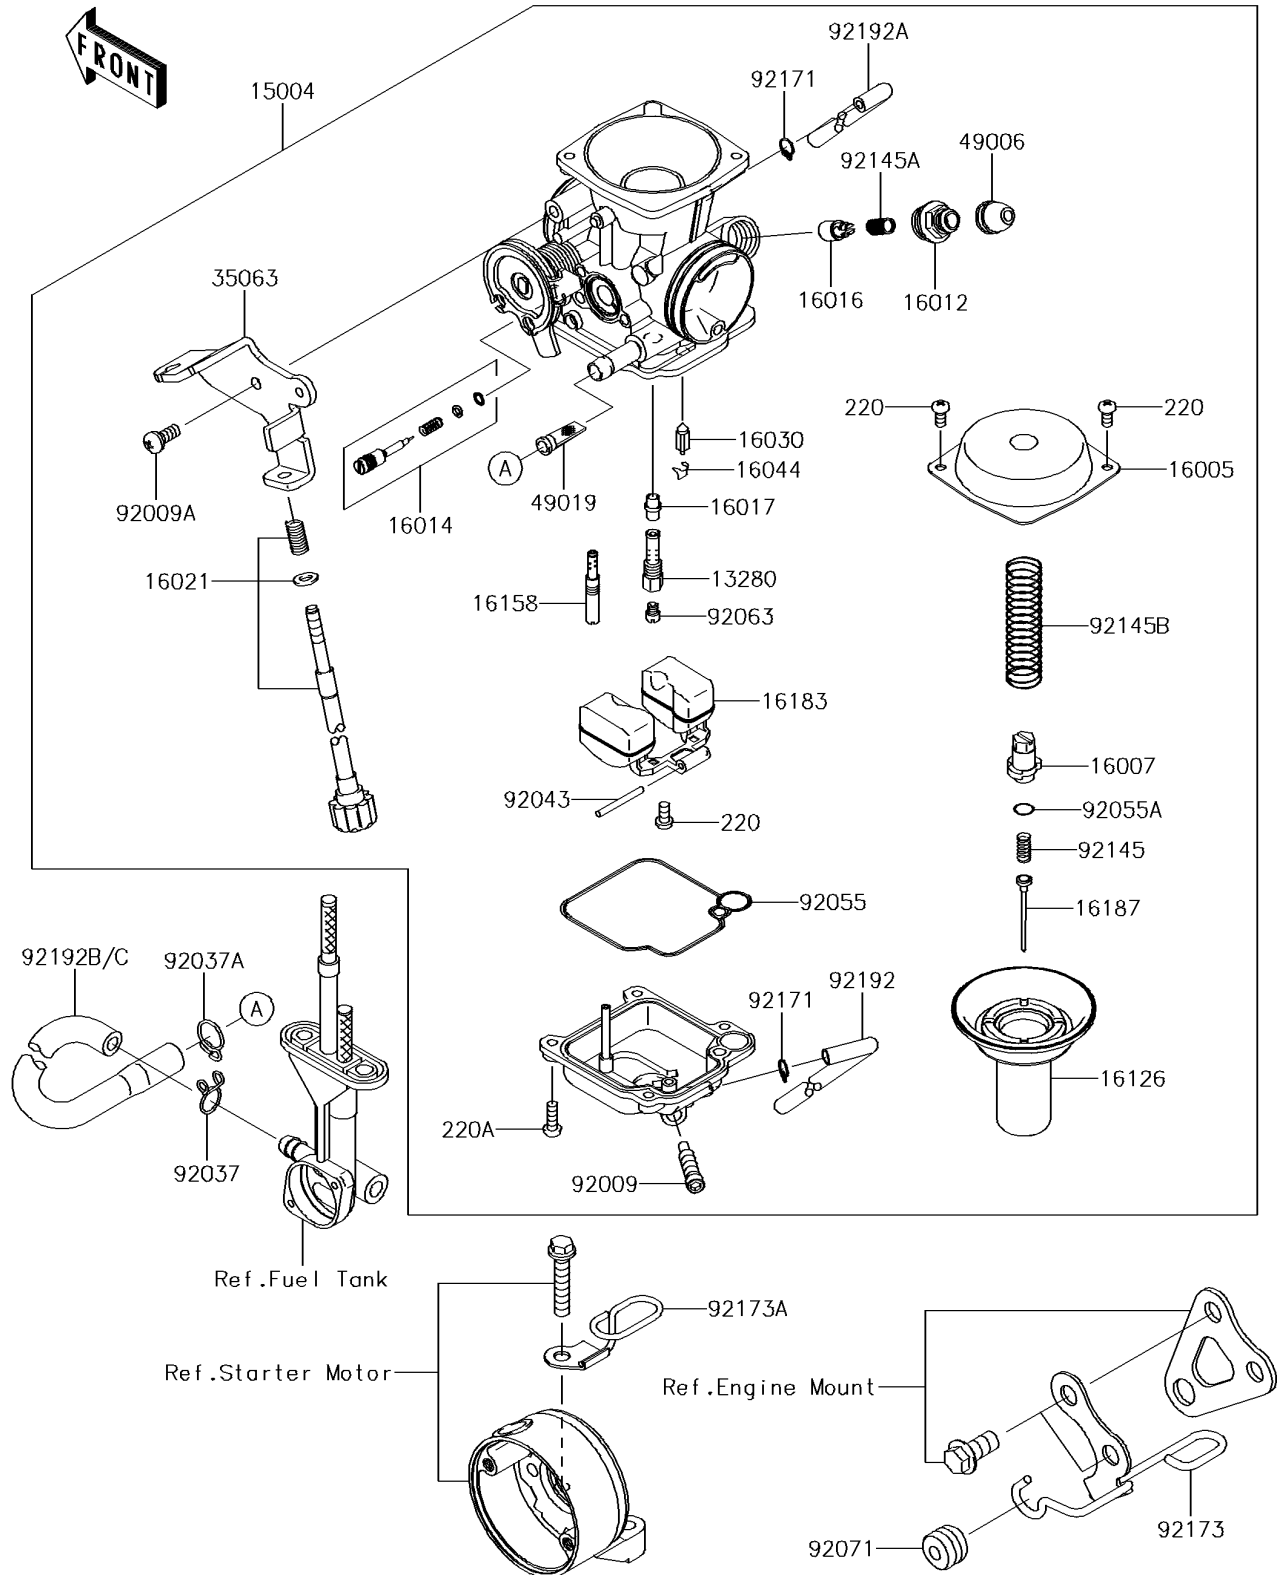

2017 KLX150L (Latin America)

PARTS DIAGRAM

Carburetor

E1611

2017 KLX150L (Latin America)

PARTS LIST

Carburetor

ITEM NAME

PART NUMBER

QUANTITY
