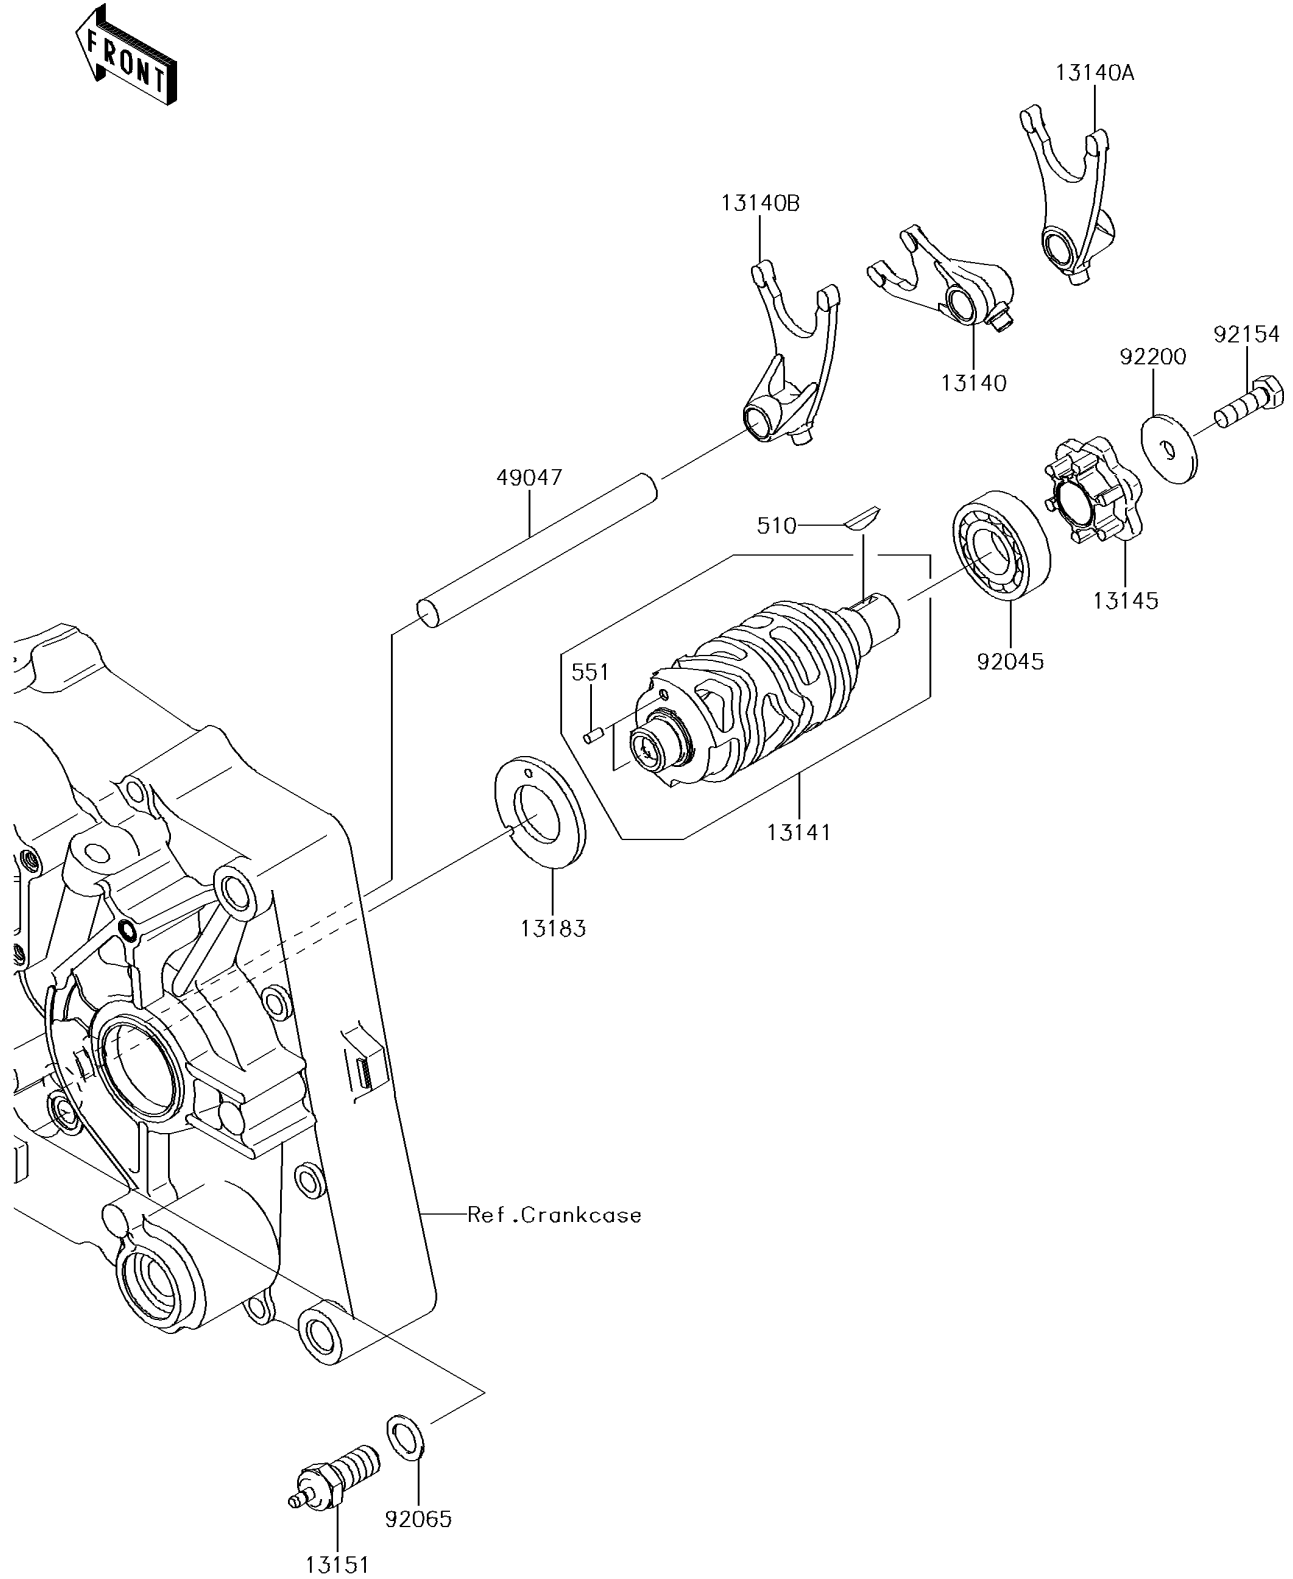

## PARTS DIAGRAM

### Gear Change Drum/Shift Fork(s)

E1362

# 2017 KLX150L (Latin America)

## PARTS LIST

Gear Change Drum/Shift Fork(s)

**ITEM NAME**

**PART NUMBER**

**QUANTITY**

---