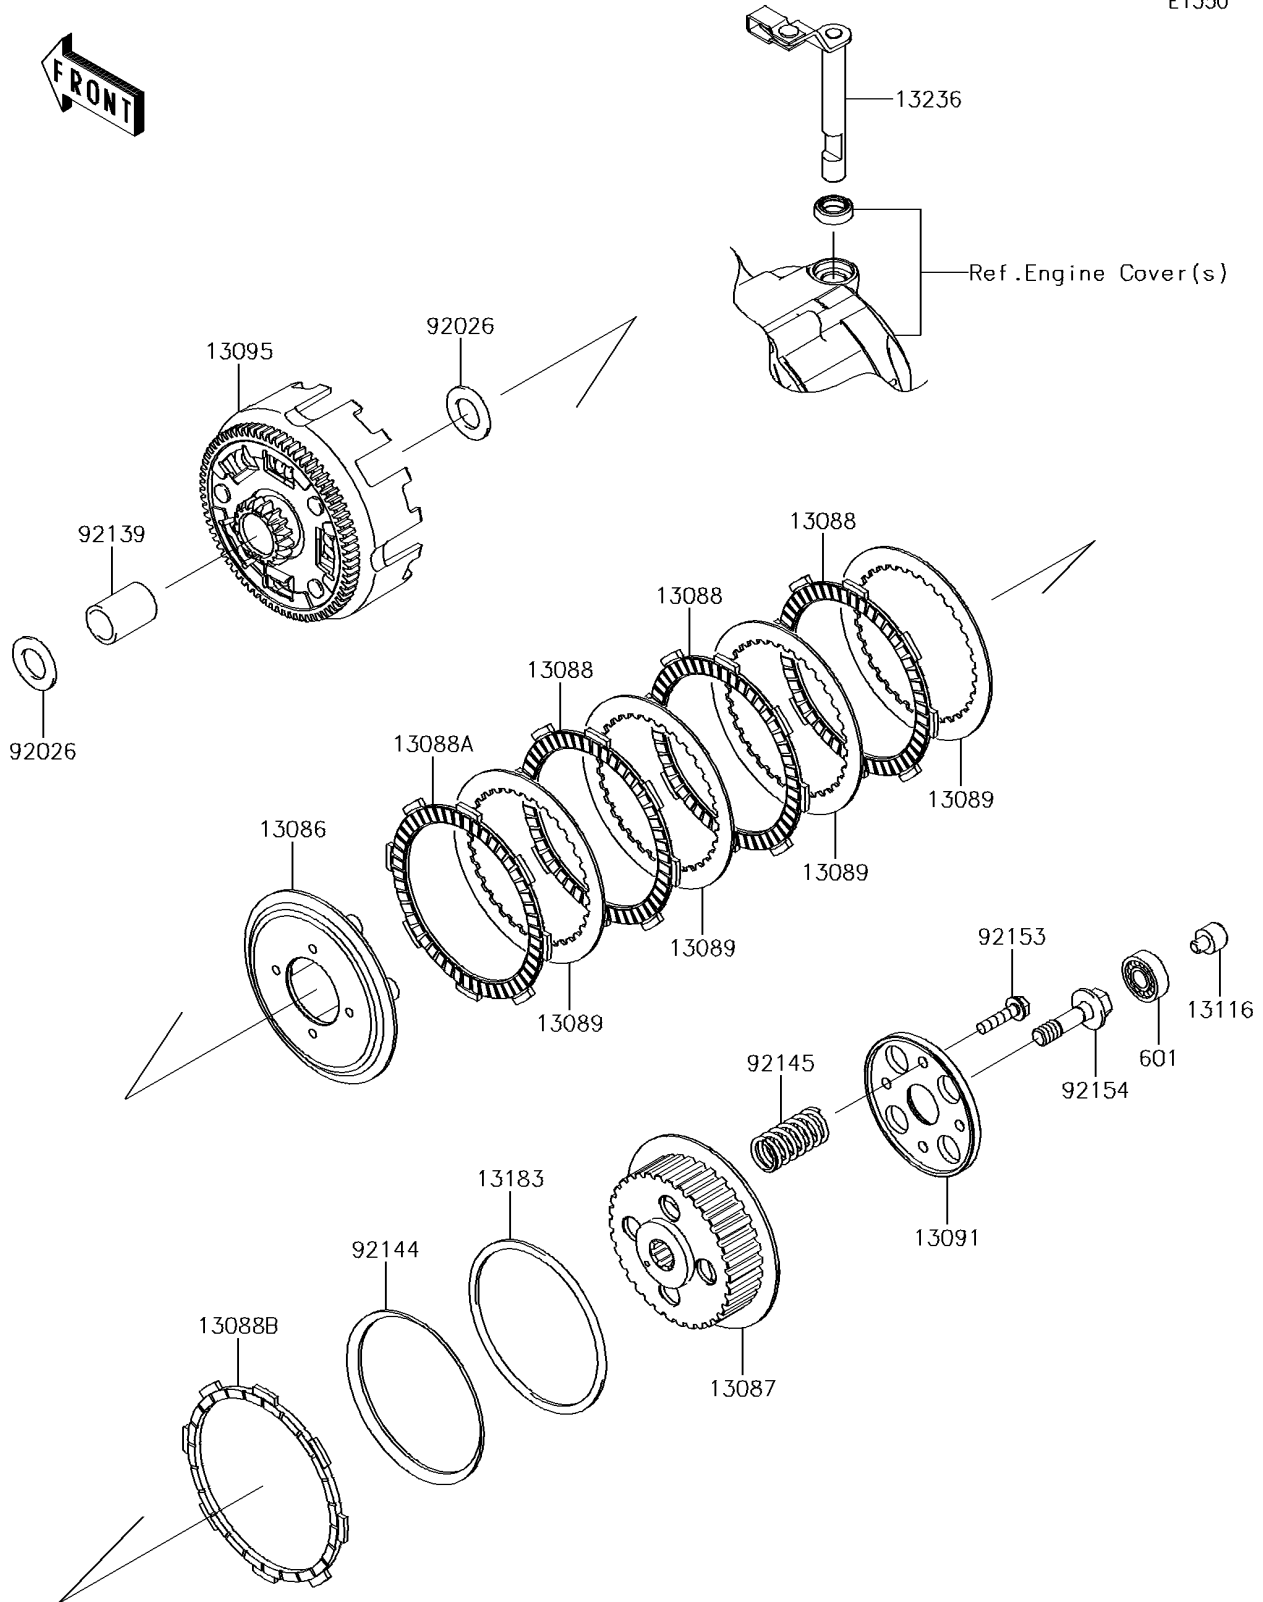

2017 KLX150L (Latin America)

PARTS DIAGRAM

Clutch

E1350

2017 KLX150L (Latin America)

PARTS LIST

Clutch

ITEM NAME

PART NUMBER

QUANTITY
