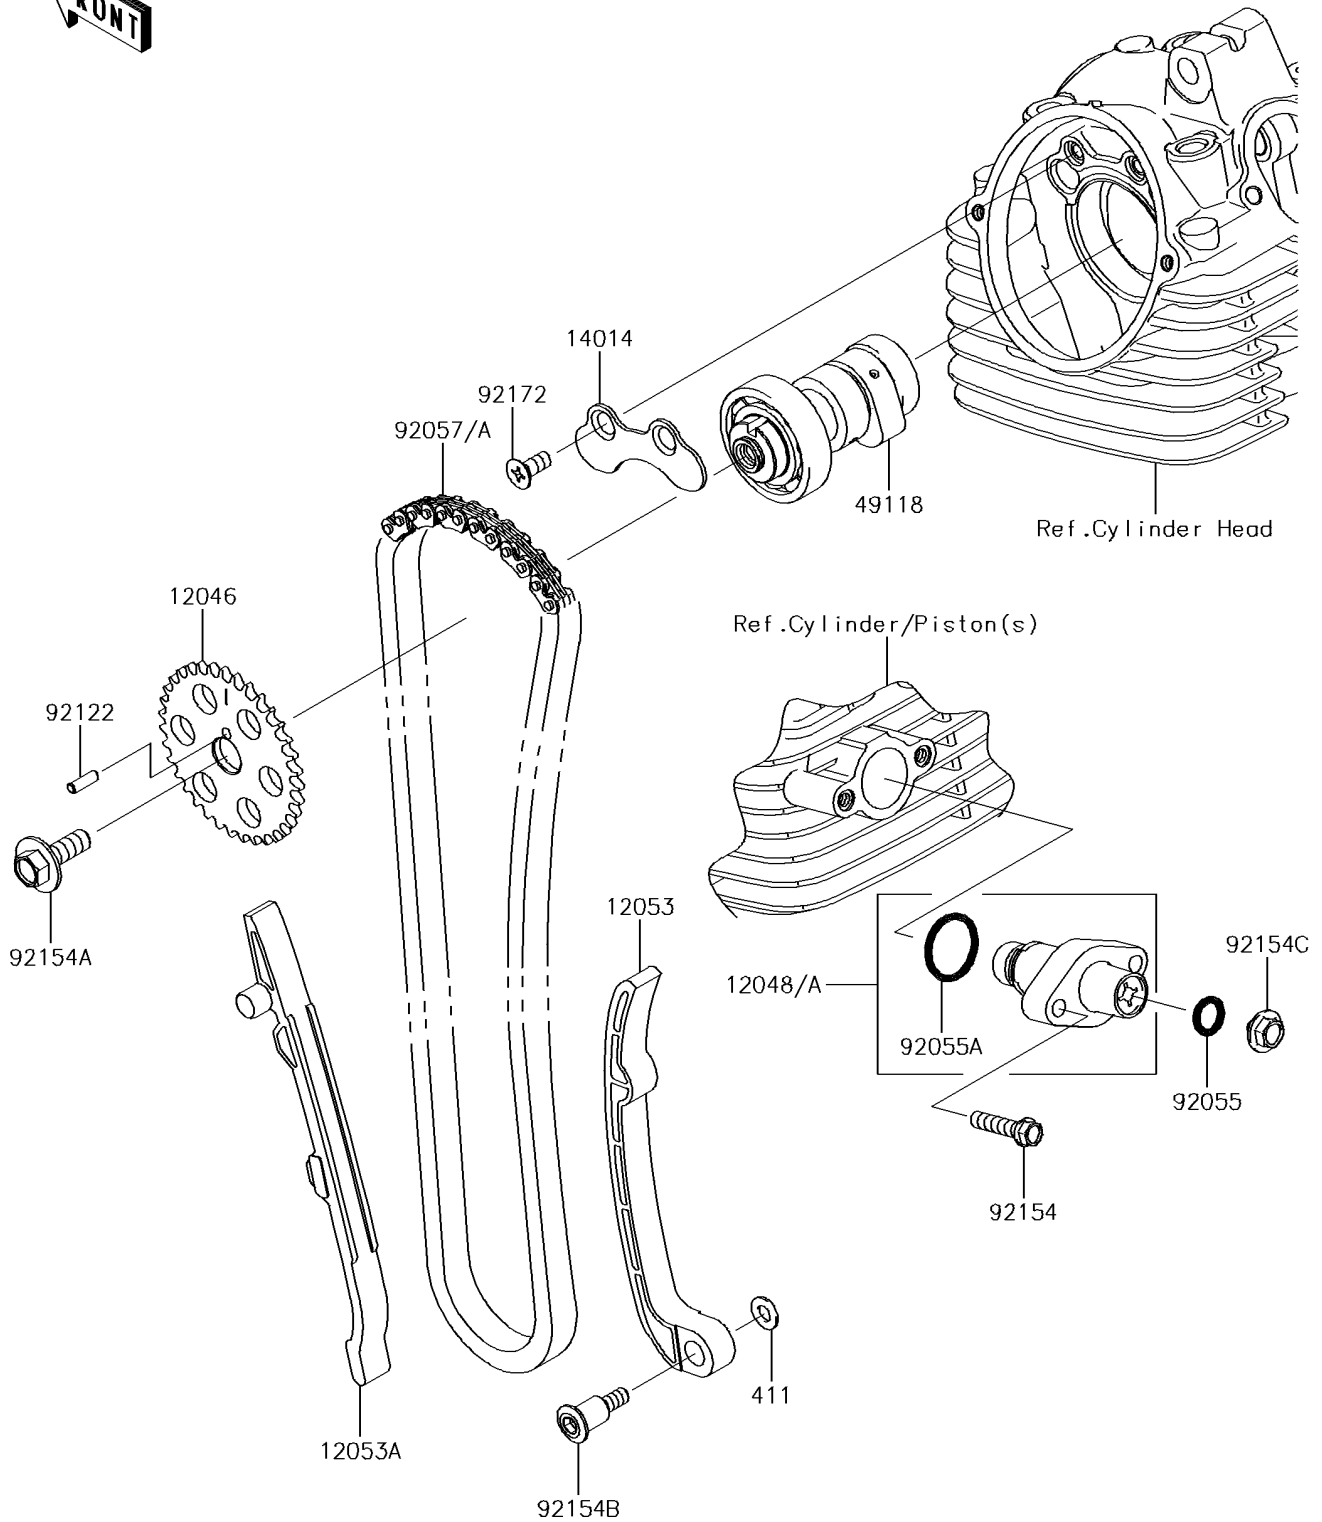

2017 KLX150L (Latin America)

PARTS DIAGRAM

Camshaft(s)/Tensioner

E1230

2017 KLX150L (Latin America)

PARTS LIST

Camshaft(s)/Tensioner

ITEM NAME

PART NUMBER

QUANTITY
