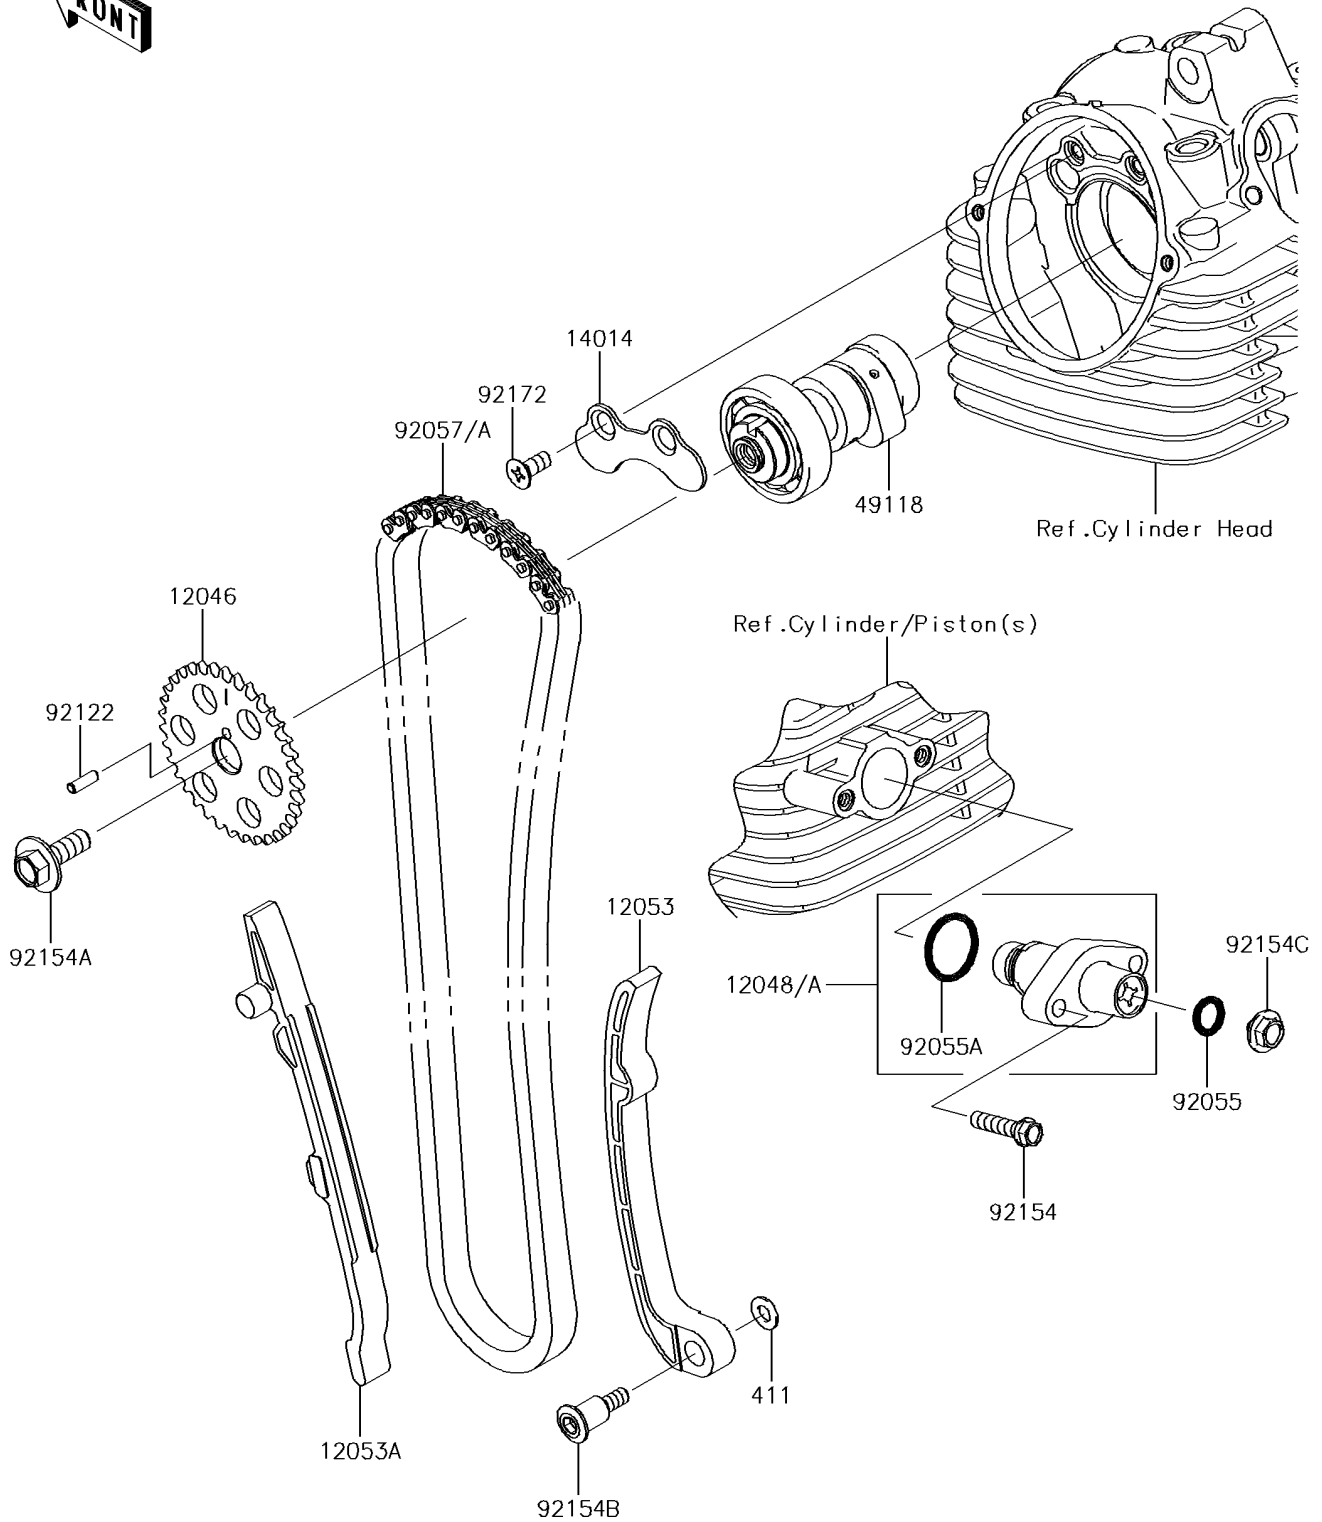

## PARTS DIAGRAM

### Camshaft(s)/Tensioner

E1230

## PARTS LIST

### Camshaft(s)/Tensioner

**Kawasaki**

Let the Good Times Roll<sup>®</sup>

**ITEM NAME**

**PART NUMBER**

**QUANTITY**

---