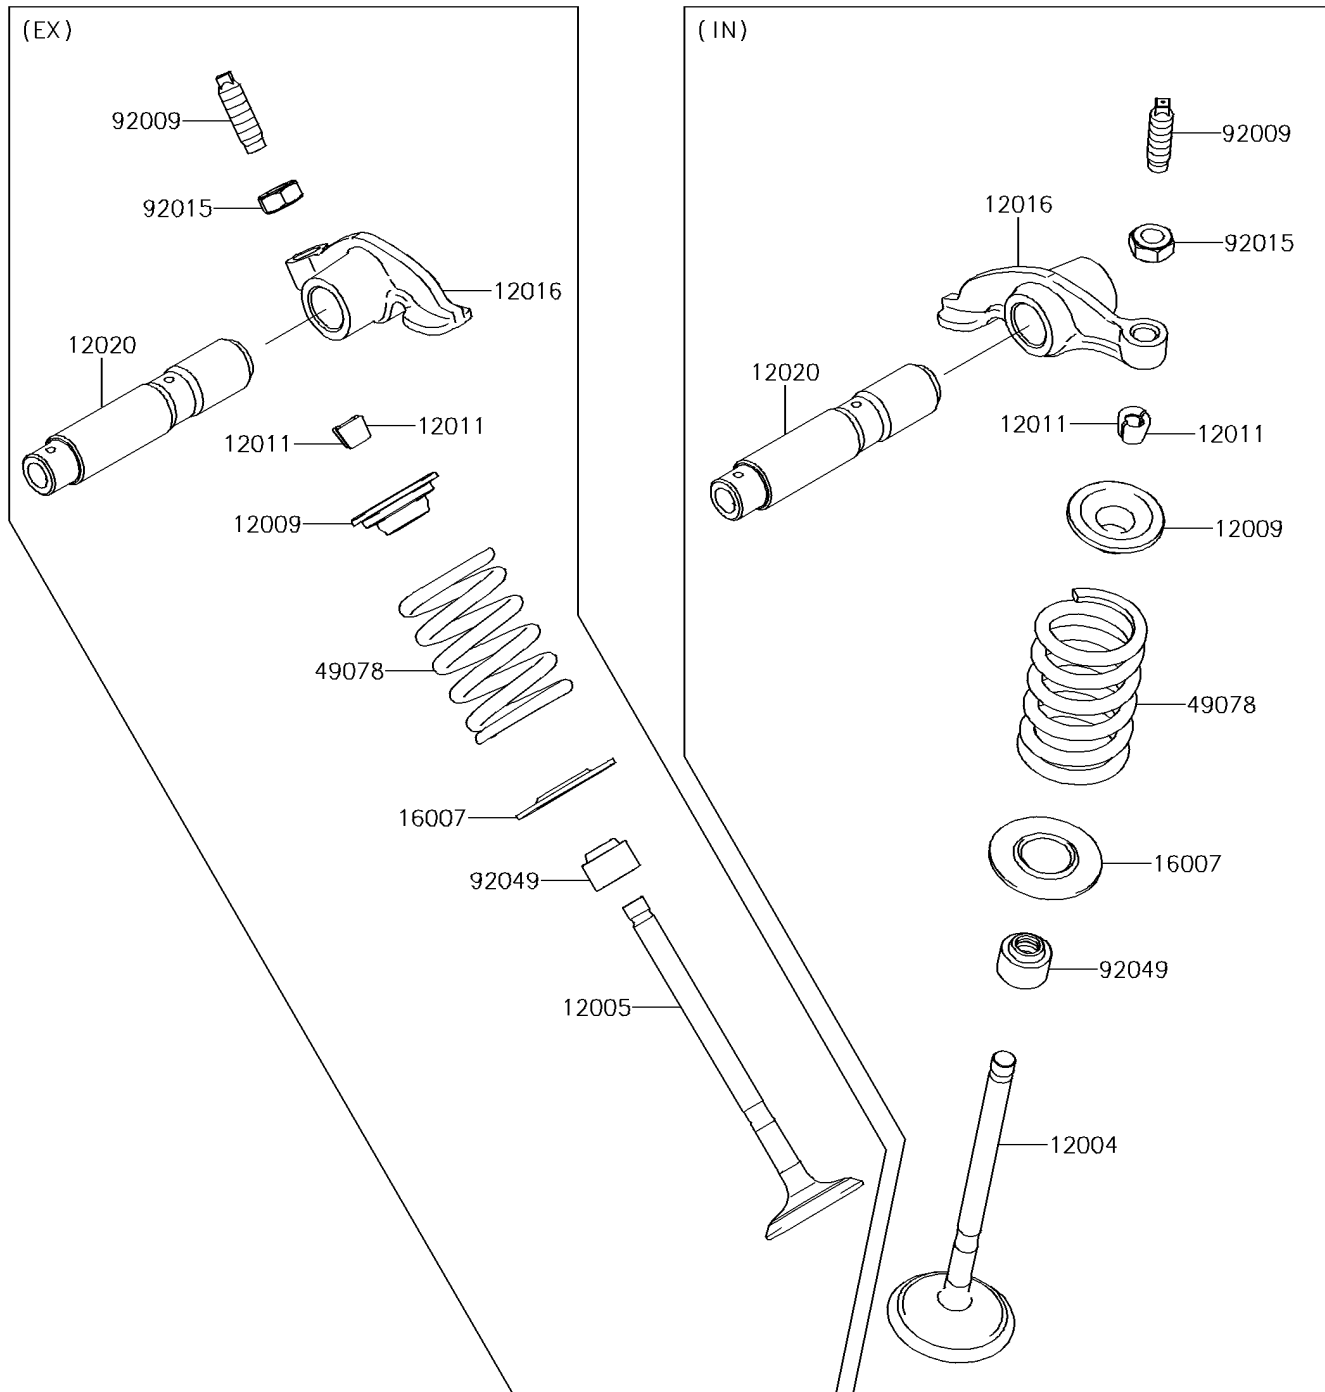

2017 KLX150L (Latin America)

PARTS DIAGRAM

Valve(s)

E1210

2017 KLX150L (Latin America)

PARTS LIST

Valve(s)

ITEM NAME

PART NUMBER

QUANTITY
