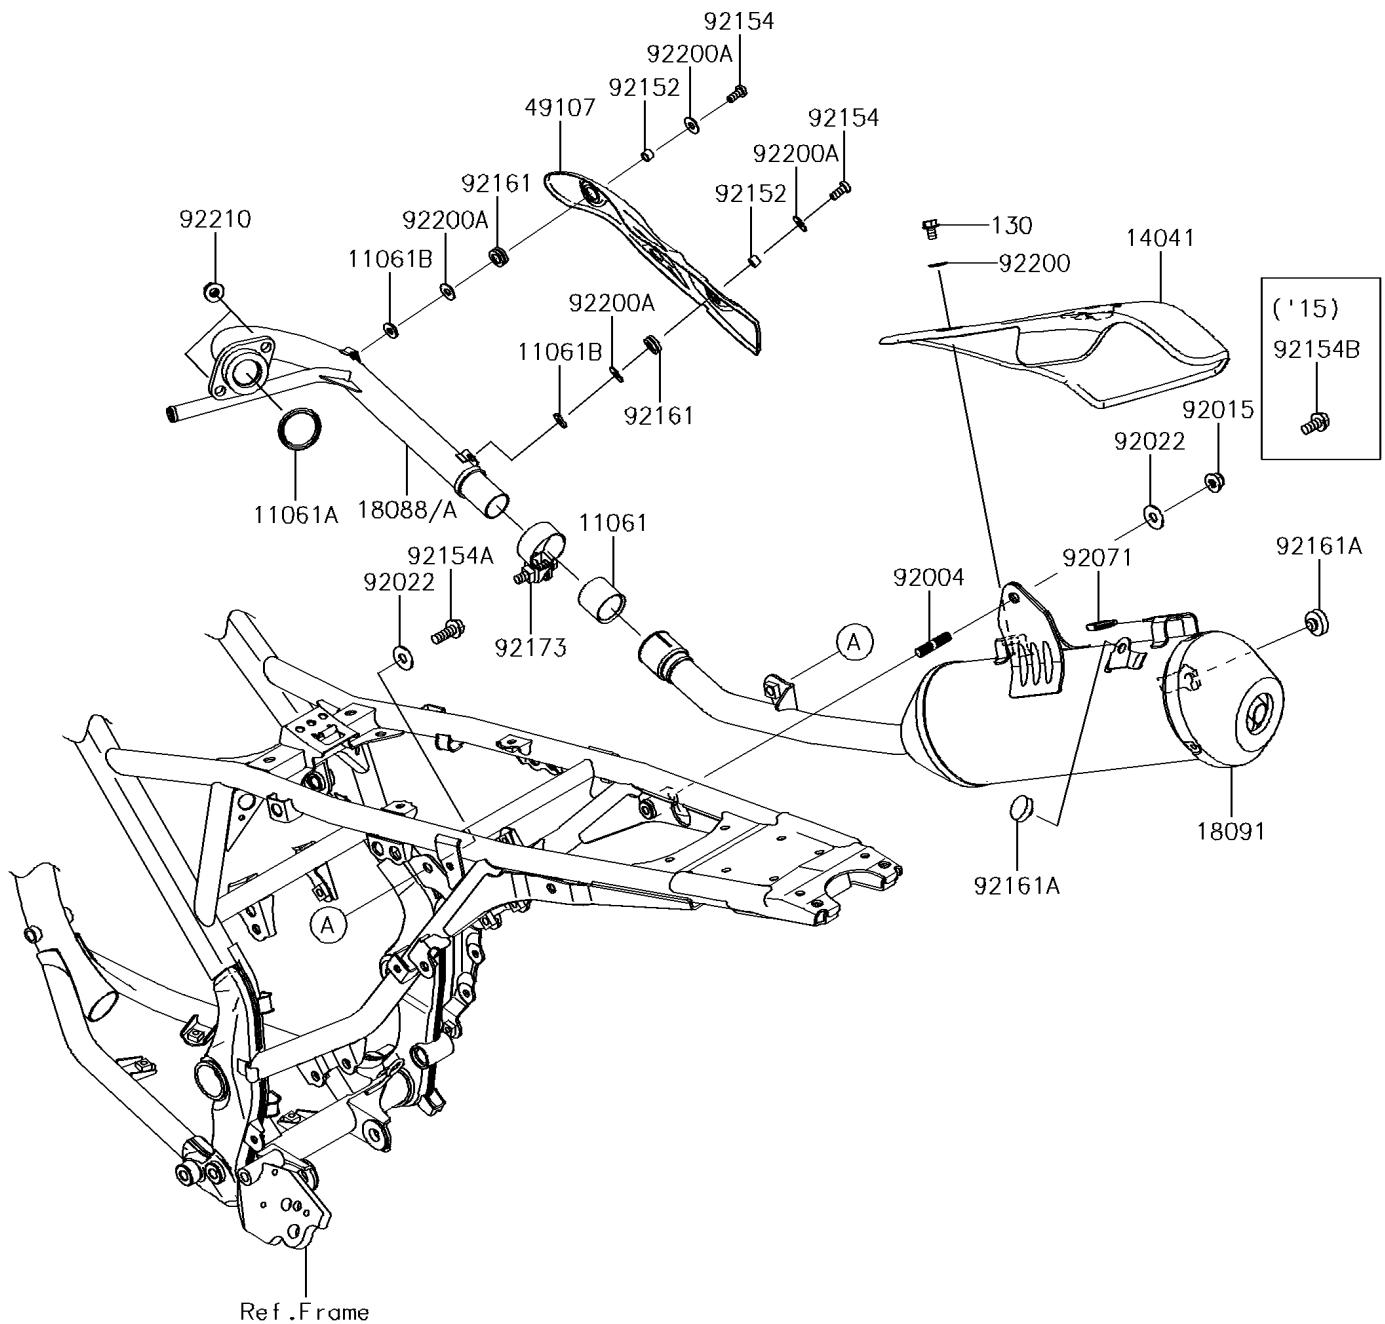

2017 KLX150L (Latin America)

PARTS DIAGRAM

Muffler(s)

E1140

2017 KLX150L (Latin America)

PARTS LIST

Muffler(s)

ITEM NAME	PART NUMBER	QUANTITY
-----------	-------------	----------
