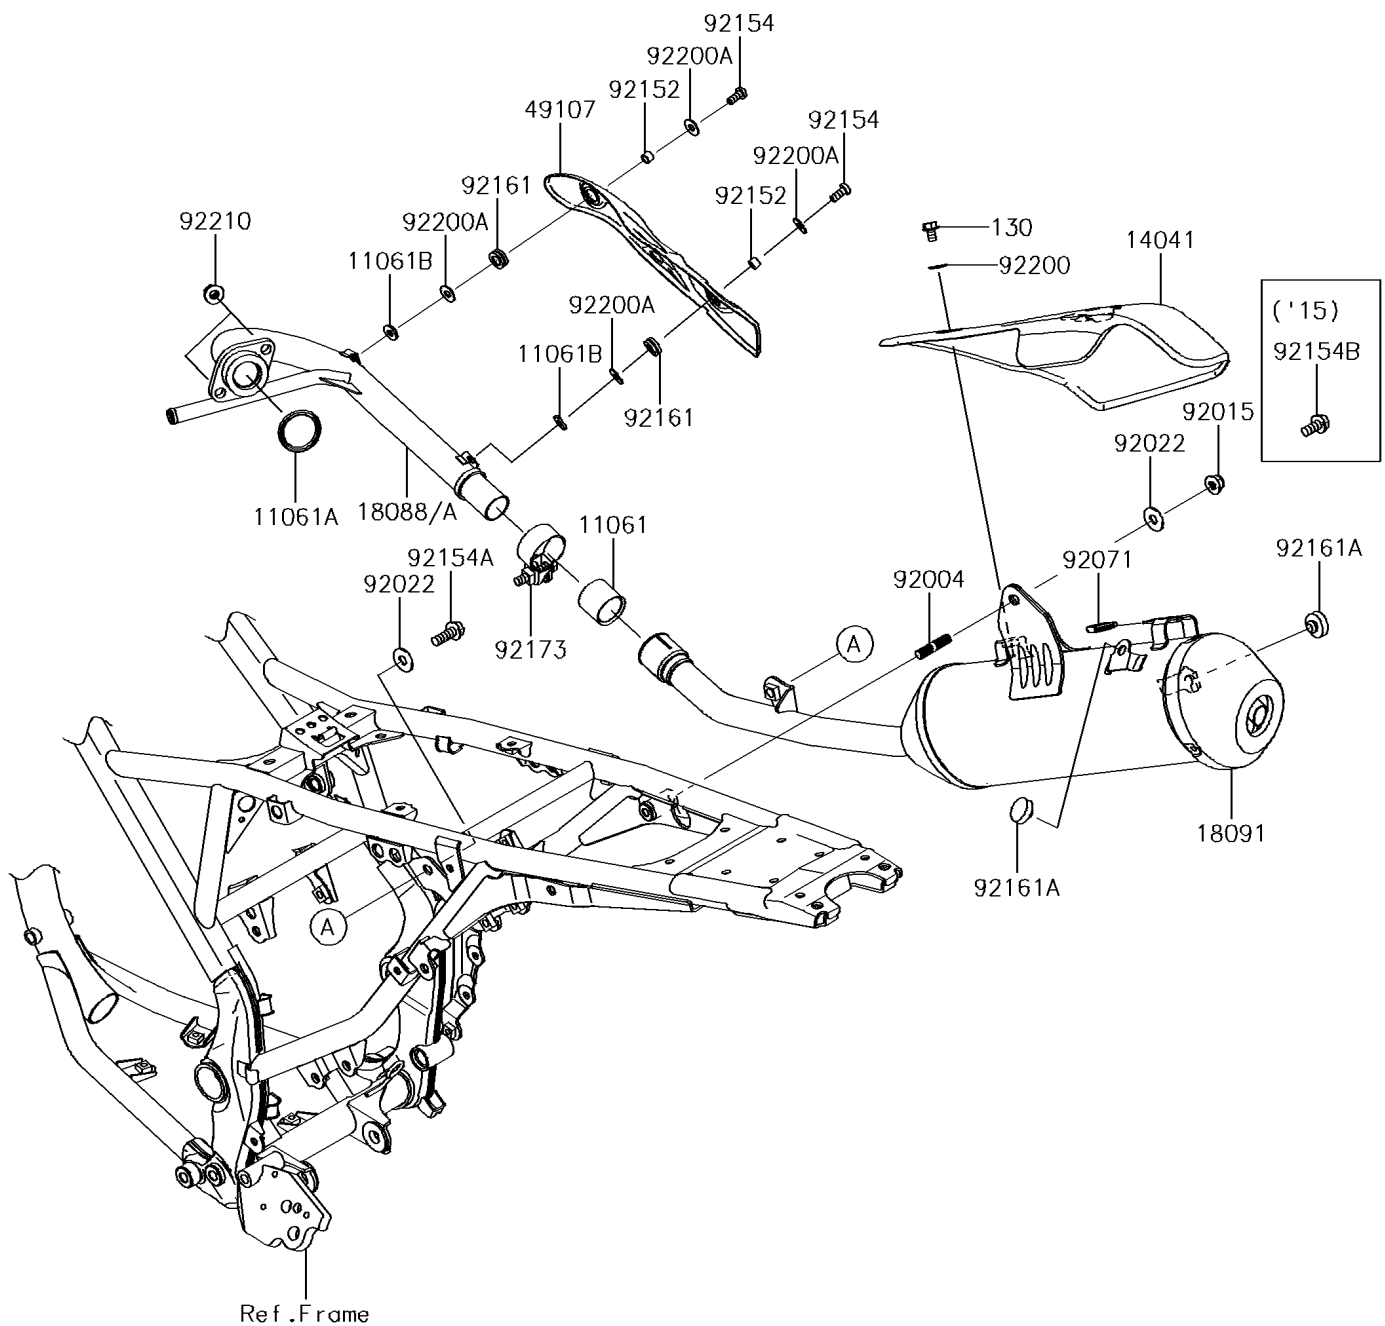

# 2016 KLX<sup>®</sup>150L

## PARTS DIAGRAM

## PARTS LIST

Muffler(s)

**Kawasaki**

Let the Good Times Roll<sup>®</sup>

**ITEM NAME**

**PART NUMBER**

**QUANTITY**

---