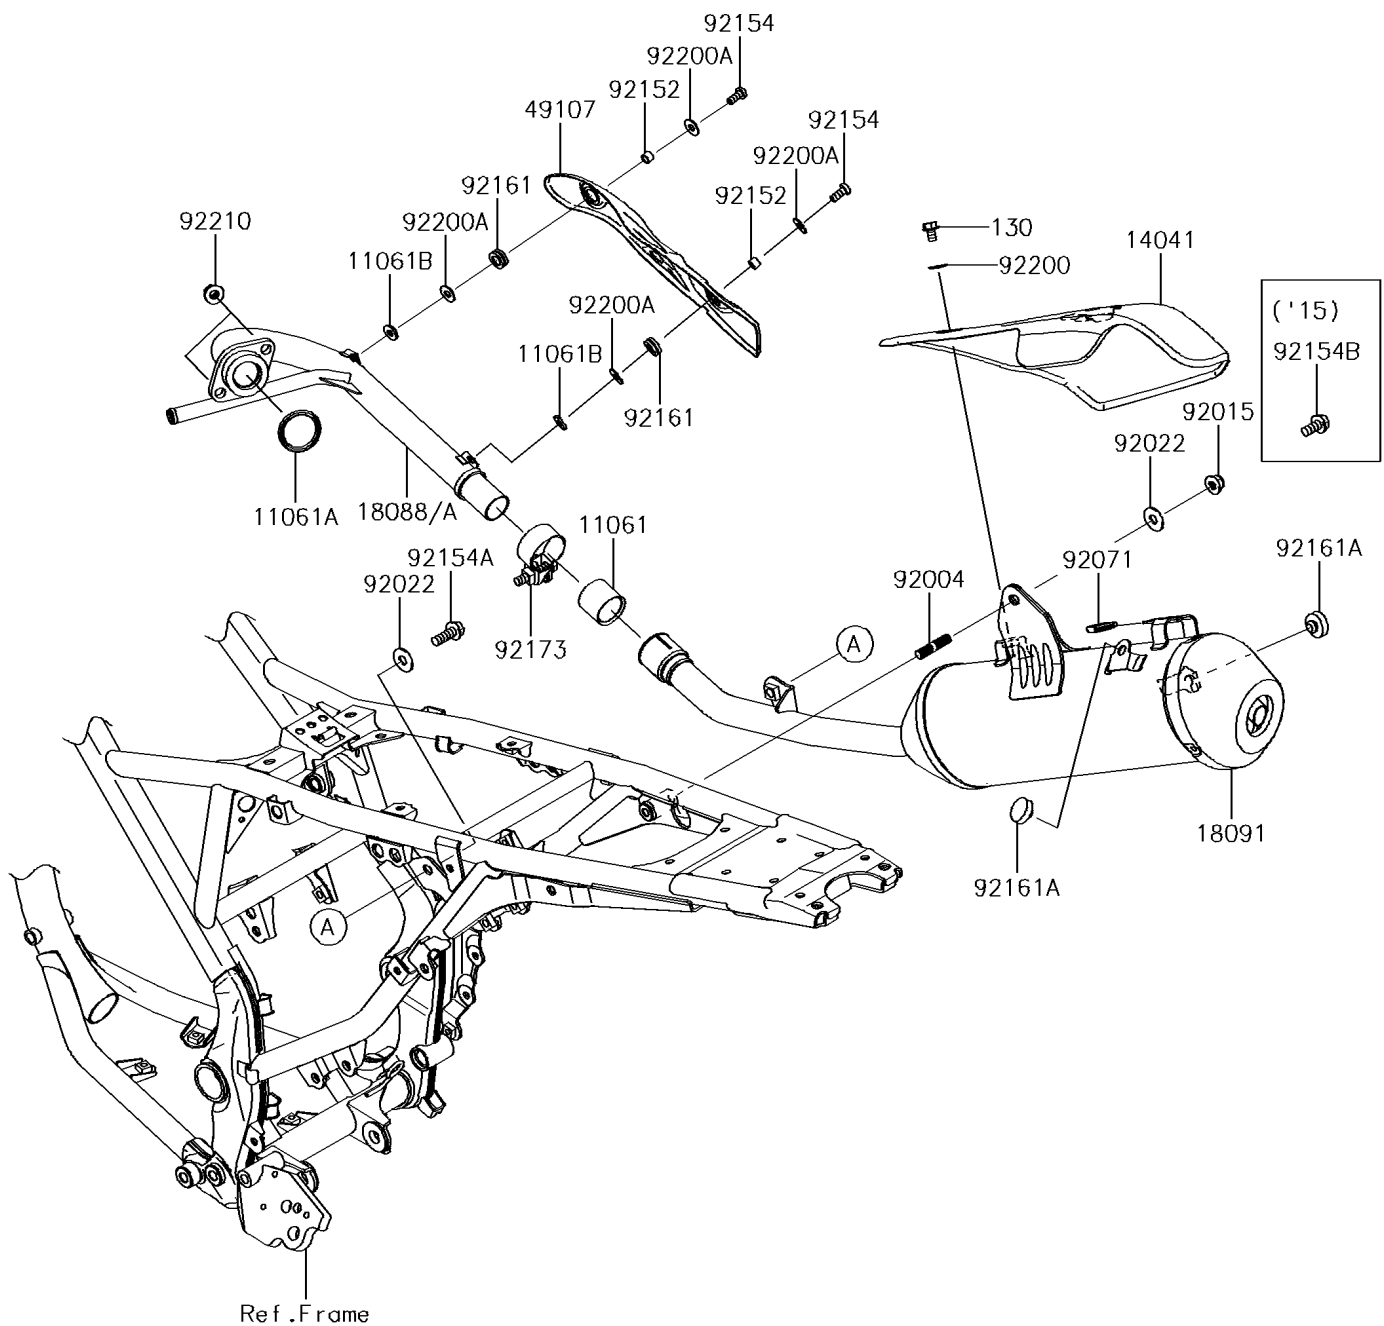

2015 KLX150L (Latin America)

PARTS DIAGRAM

Muffler(s)

E1140

2015 KLX150L (Latin America)

PARTS LIST

Muffler(s)

ITEM NAME	PART NUMBER	QUANTITY
-----------	-------------	----------
