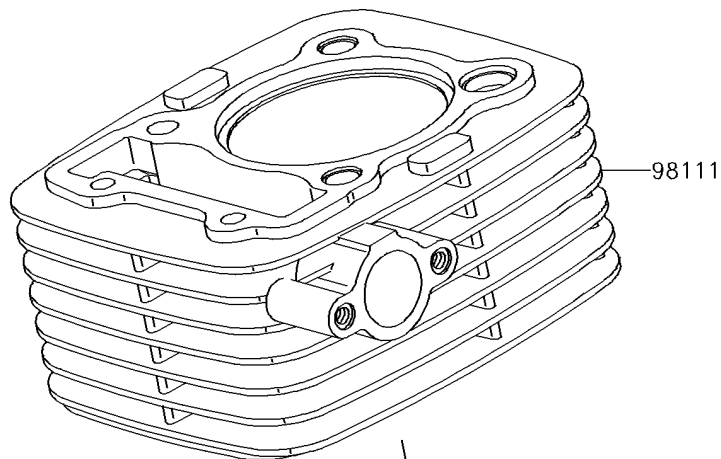

# 2016 KLX<sup>®</sup>150L

## PARTS DIAGRAM

### Cylinder/Piston(s)

E1120

## PARTS LIST

Cylinder/Piston(s)

**Kawasaki**

Let the Good Times Roll<sup>®</sup>

**ITEM NAME**

**PART NUMBER**

**QUANTITY**

---