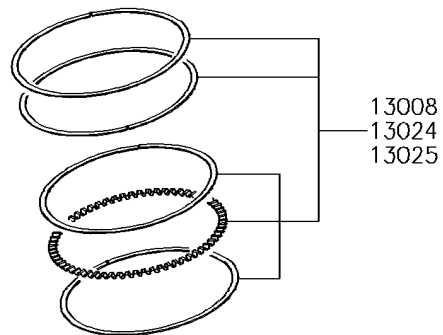

# 2016 KLX<sup>®</sup>150L

## PARTS DIAGRAM

## PARTS LIST

Cylinder/Piston(s)

**Kawasaki**

Let the Good Times Roll<sup>®</sup>

**ITEM NAME**

**PART NUMBER**

**QUANTITY**

---