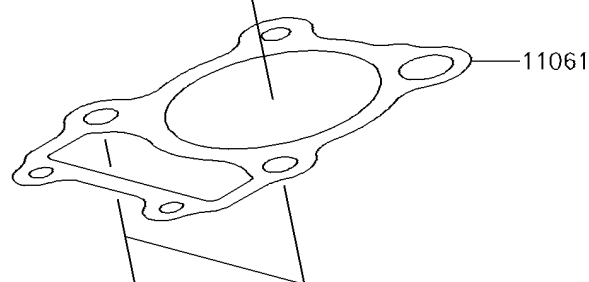

# 2016 KLX<sup>®</sup>150L

## PARTS DIAGRAM

### Cylinder/Piston(s)

E1120

## PARTS LIST

Cylinder/Piston(s)

**Kawasaki**

Let the Good Times Roll<sup>®</sup>

**ITEM NAME**

**PART NUMBER**

**QUANTITY**

---