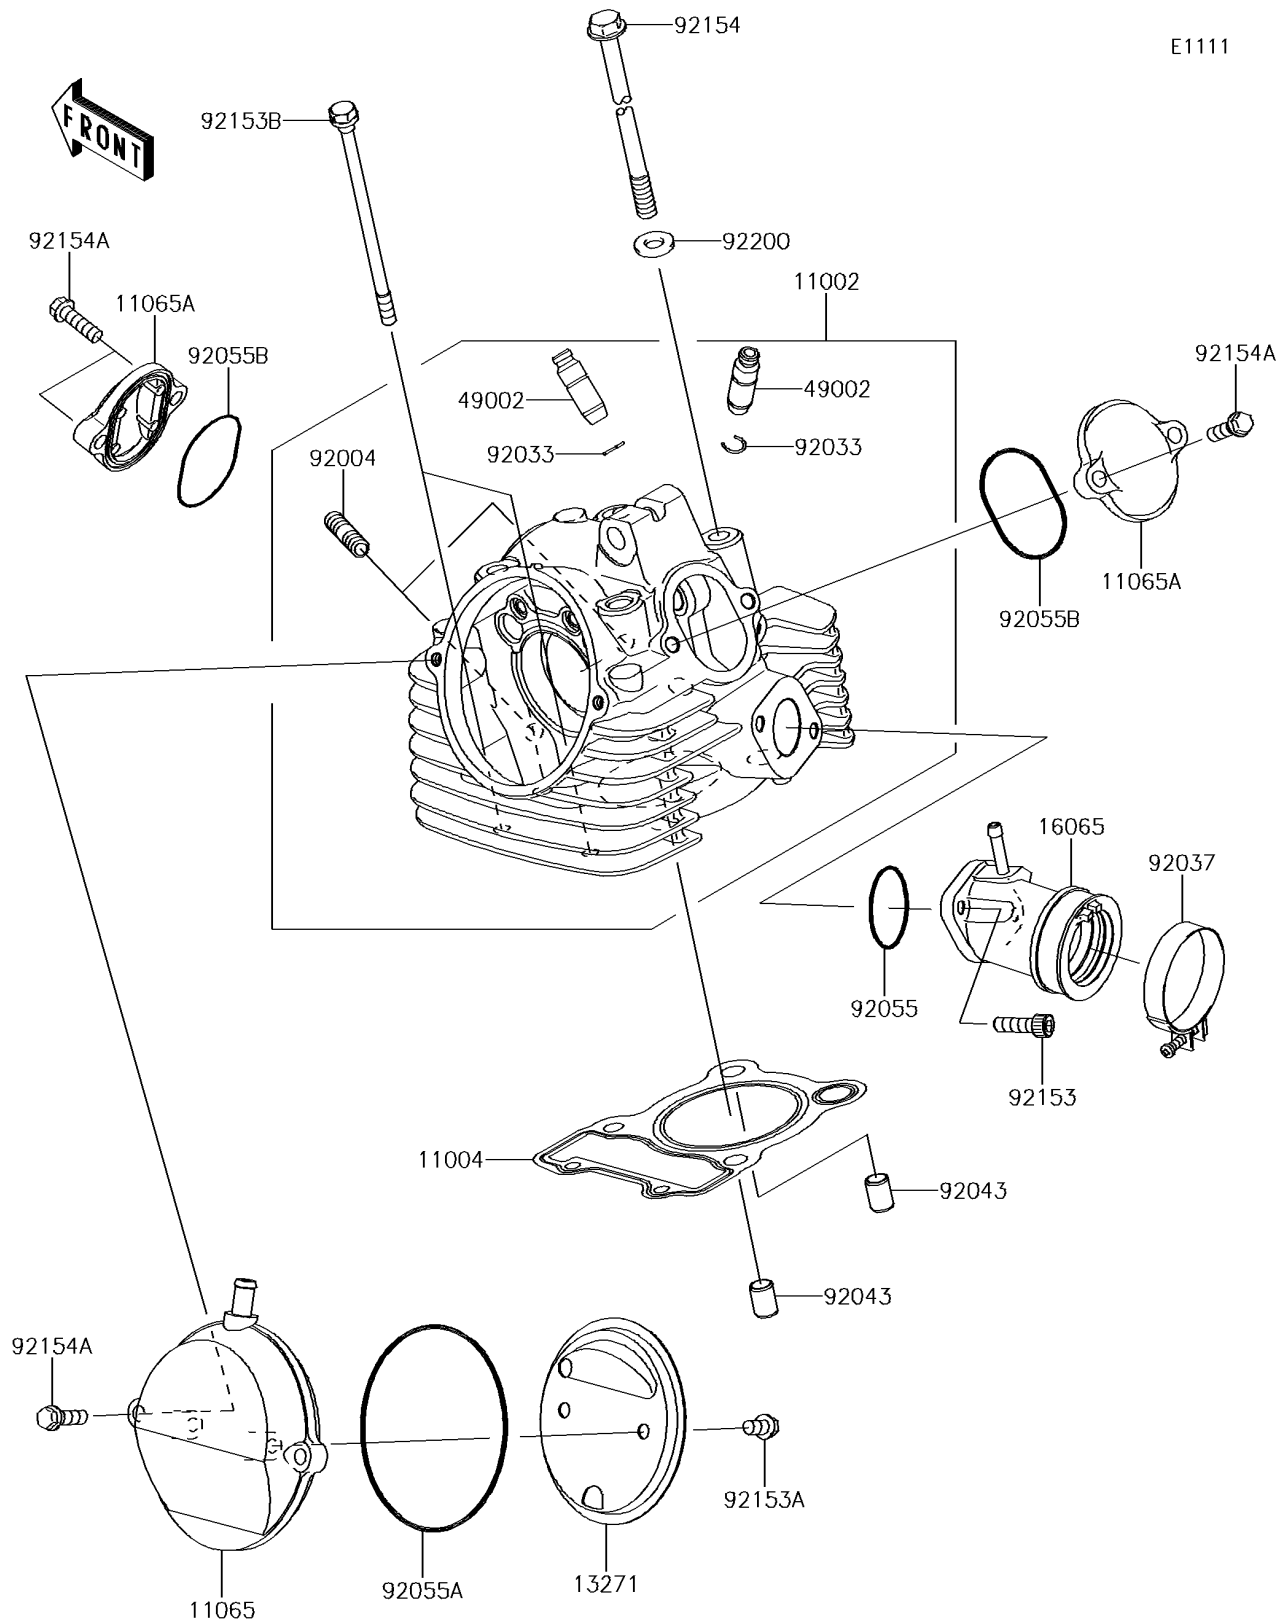

# 2016 KLX<sup>®</sup>150L

## PARTS DIAGRAM

### Cylinder Head

E1111

## PARTS LIST