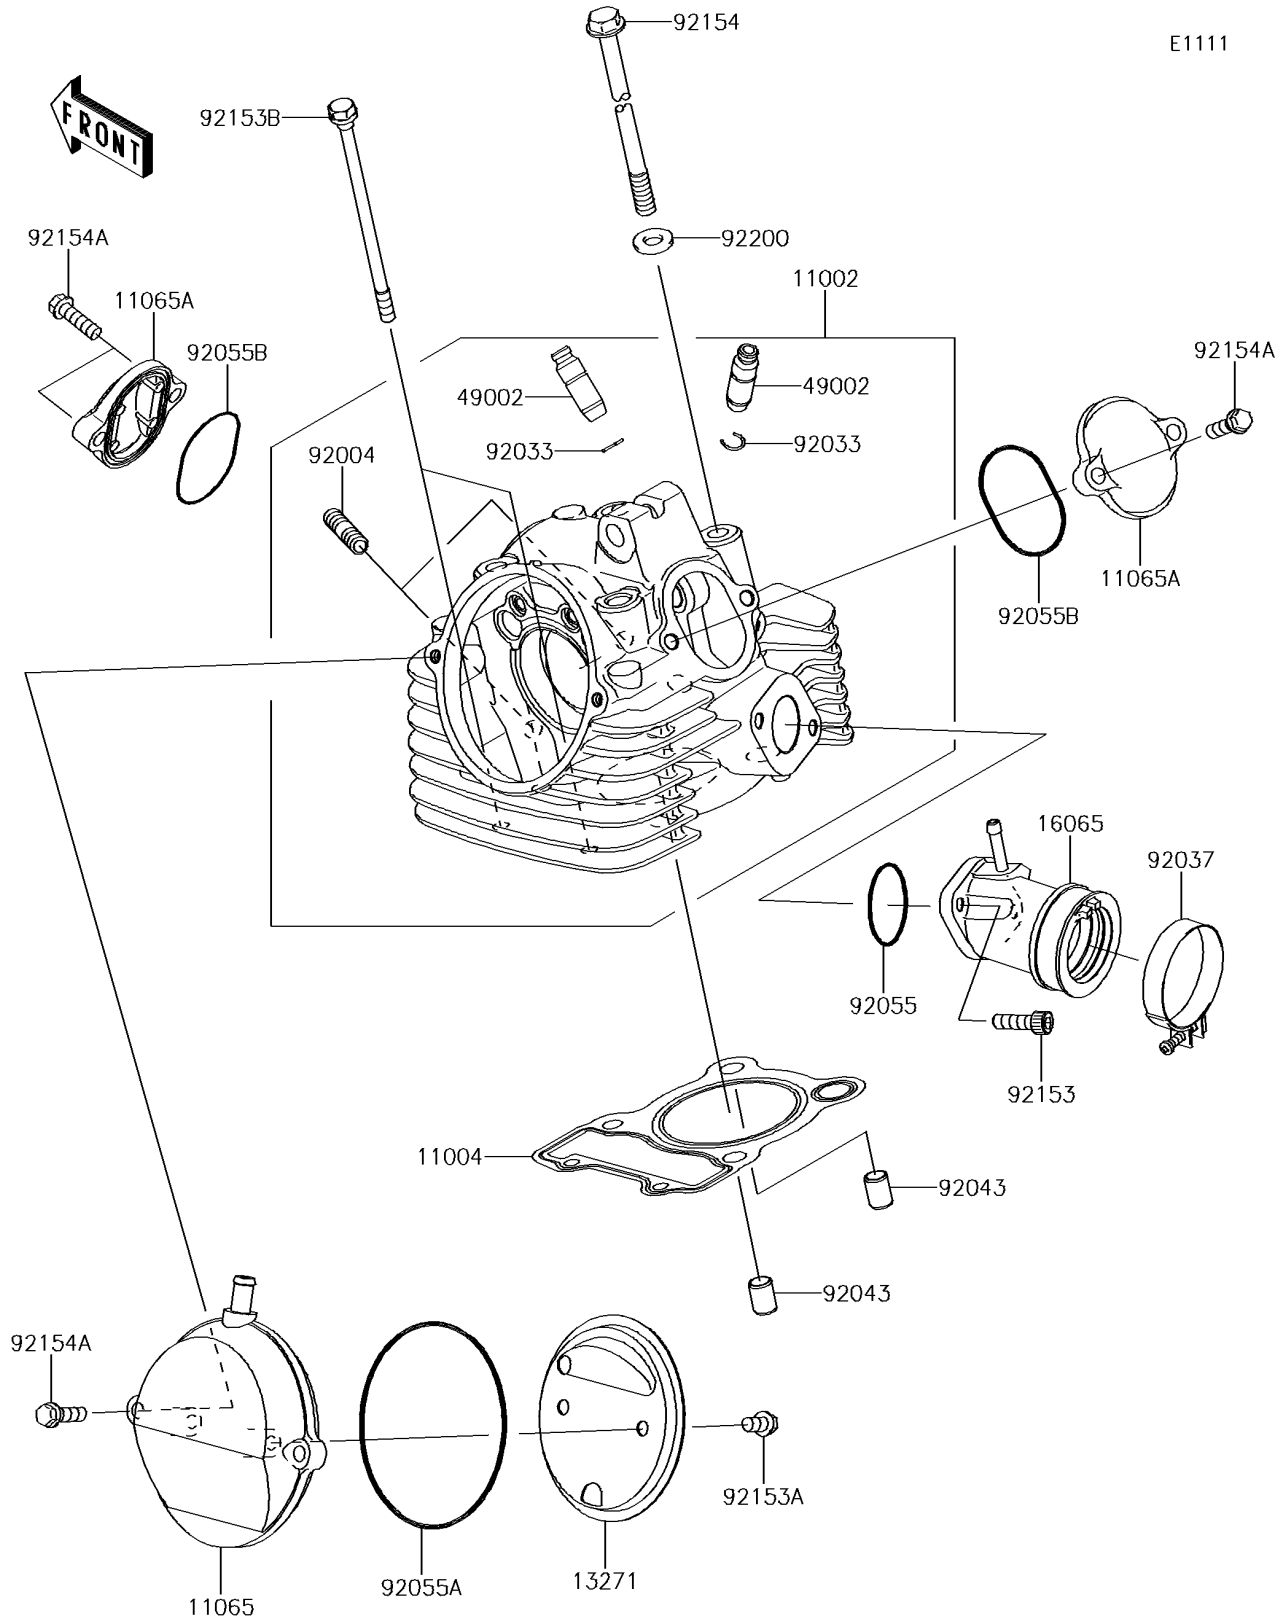

2015 KLX150L (Latin America)

PARTS DIAGRAM

Cylinder Head

2015 KLX150L (Latin America)

PARTS LIST

Cylinder Head

ITEM NAME	PART NUMBER	QUANTITY
-----------	-------------	----------
