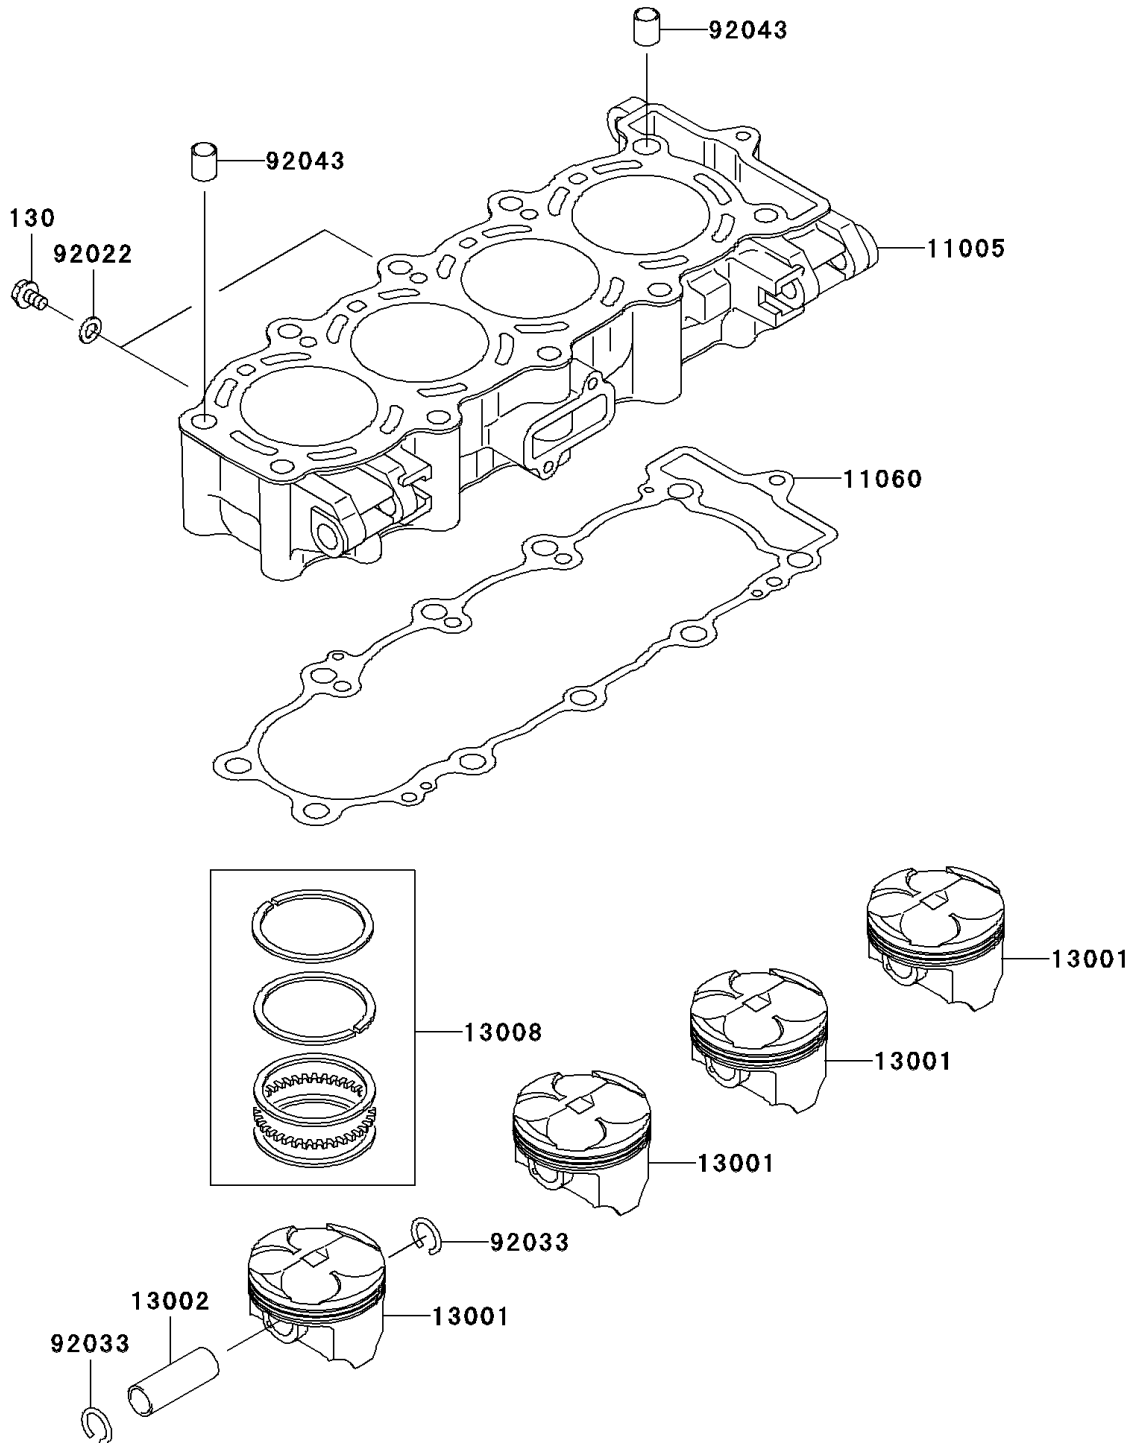

2006 ZZR600

PARTS DIAGRAM

Cylinder/Piston(s)

E1120

2006 ZZR600

PARTS LIST

Cylinder/Piston(s)

ITEM NAME	PART NUMBER	QUANTITY
BOLT-FLANGED,6X10 (Ref # 130)	130Y0610	2
CYLINDER-ENGINE (Ref # 11005)	11005-1910	1
GASKET,CYLINDER BASE (Ref # 11060)	11060-1844	1
PISTON-ENGINE (Ref # 13001)	13001-1578	4
PIN-PISTON (Ref # 13002)	13002-1115	4
RING-SET-PISTON,STD (Ref # 13008)	13008-1161	4
WASHER,6.2X11X1 (Ref # 92022)	92022-304	2
RING-SNAP,PISTON PIN (Ref # 92033)	92033-1161	8
PIN,10.1X12X14 (Ref # 92043)	92043-4009	2