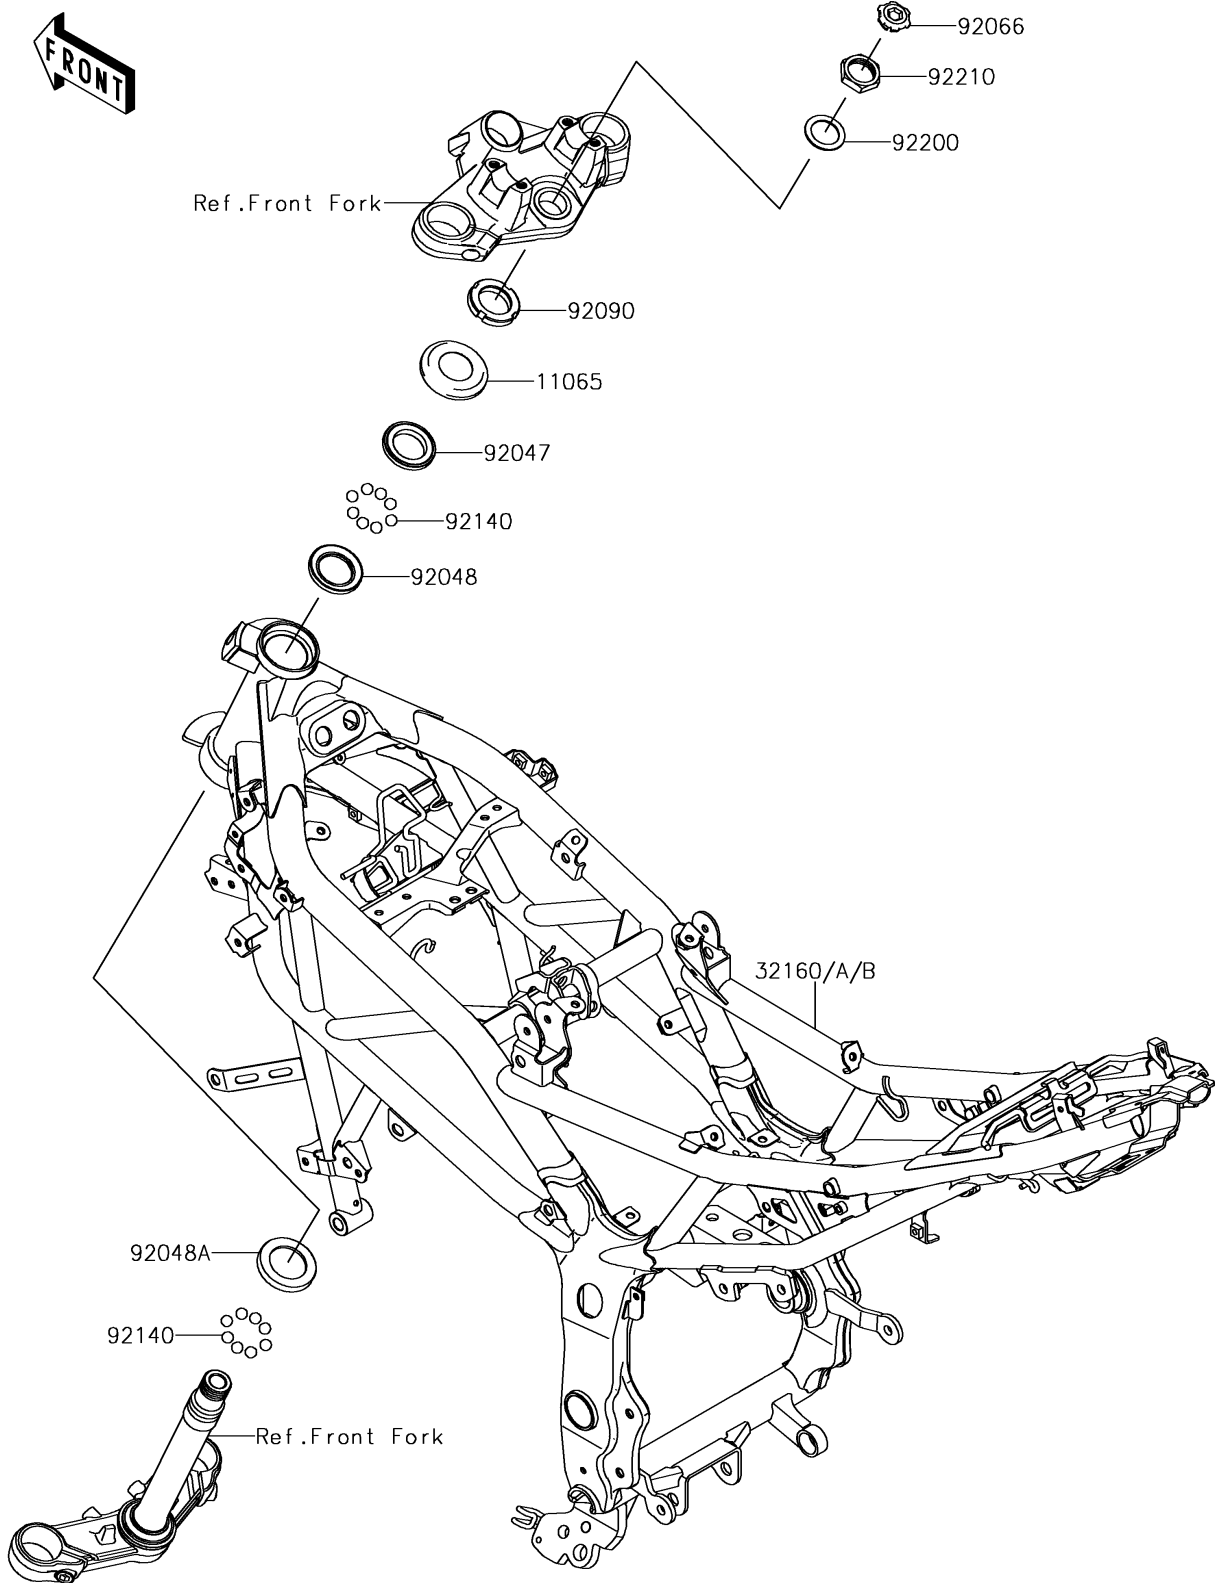

# 2016 Z250SL

## PARTS DIAGRAM

## PARTS LIST

Frame(FGF-FJF)

**Kawasaki**

Let the Good Times Roll®

**ITEM NAME**

**PART NUMBER**

**QUANTITY**

---