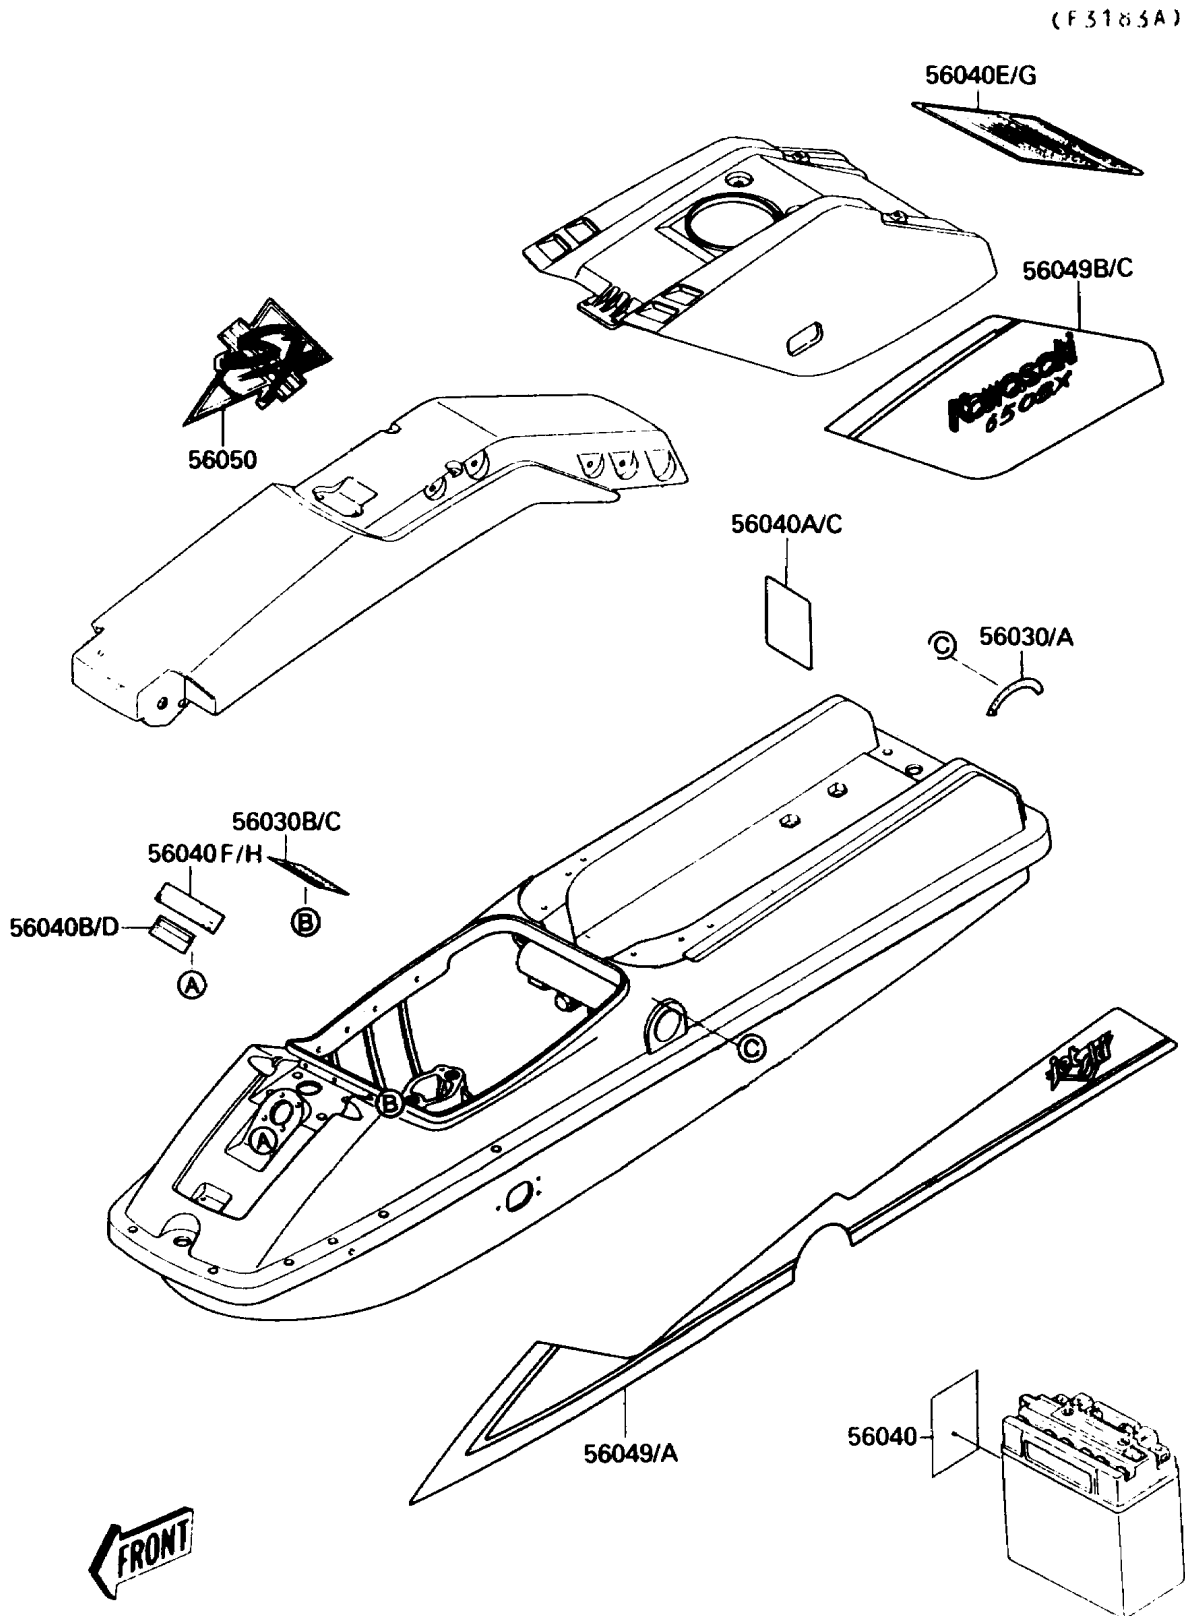

1990 650 SX

PARTS DIAGRAM

Labels(JS650-A4)

1990 650 SX

PARTS LIST

Labels(JS650-A4)

Kawasaki

Let the Good Times Roll®

ITEM NAME

PART NUMBER

QUANTITY
