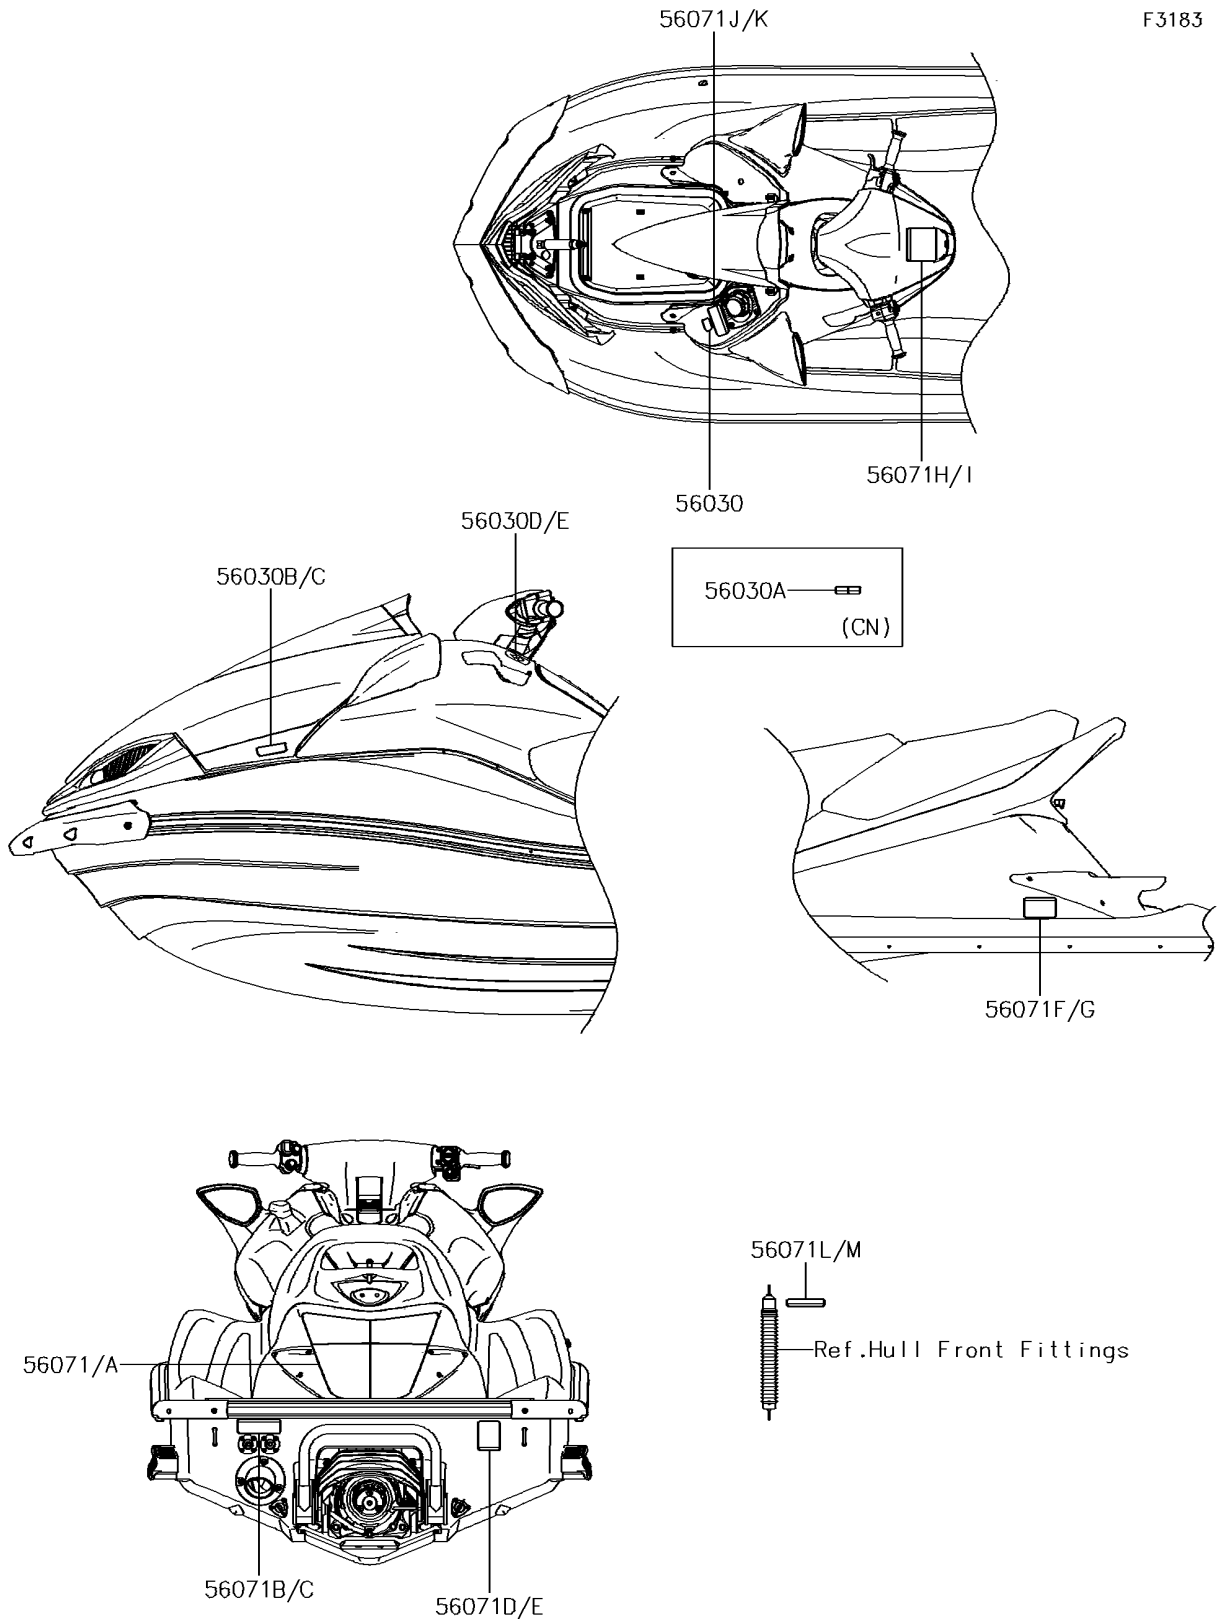

2017 JET SKI® ULTRA® 310X SE

PARTS DIAGRAM

Labels

2017 JET SKI® ULTRA® 310X SE

PARTS LIST

Labels

ITEM NAME

PART NUMBER

QUANTITY
