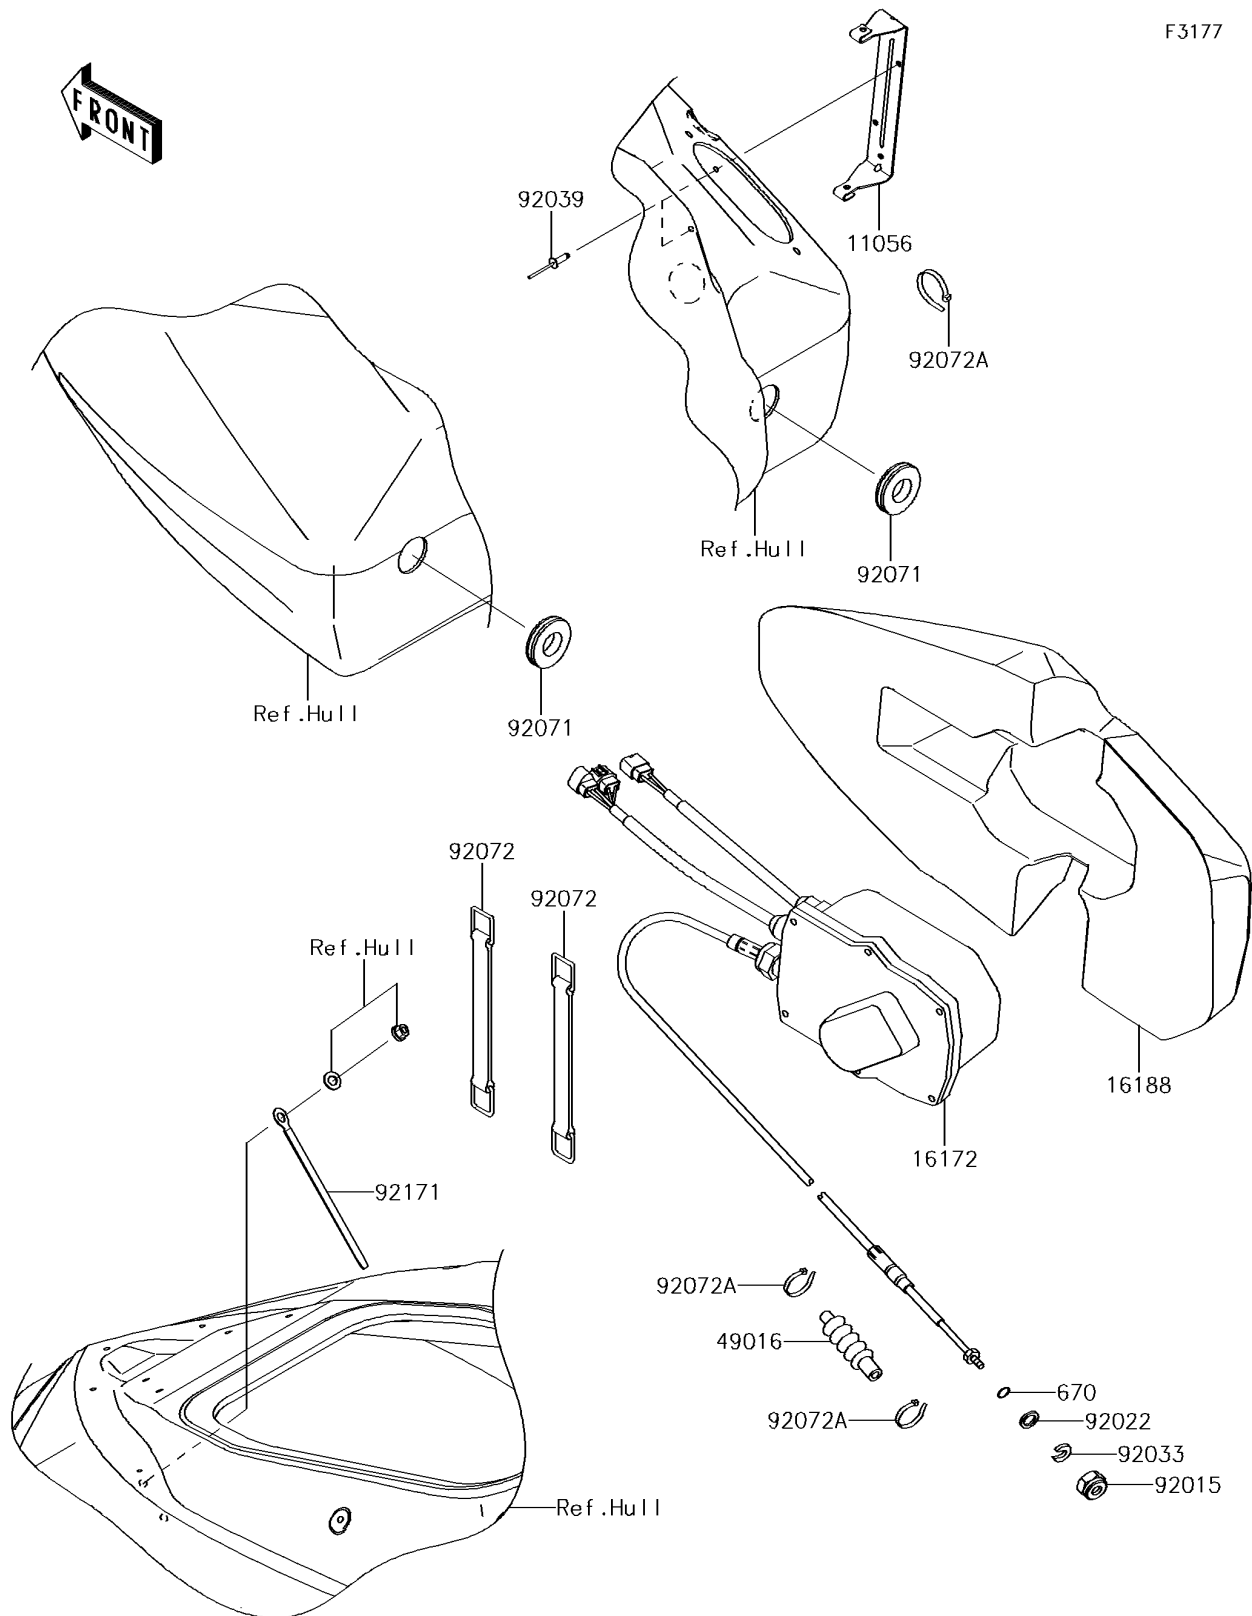

2016 JET SKI® ULTRA® 310X SE

PARTS DIAGRAM

Control

F3177