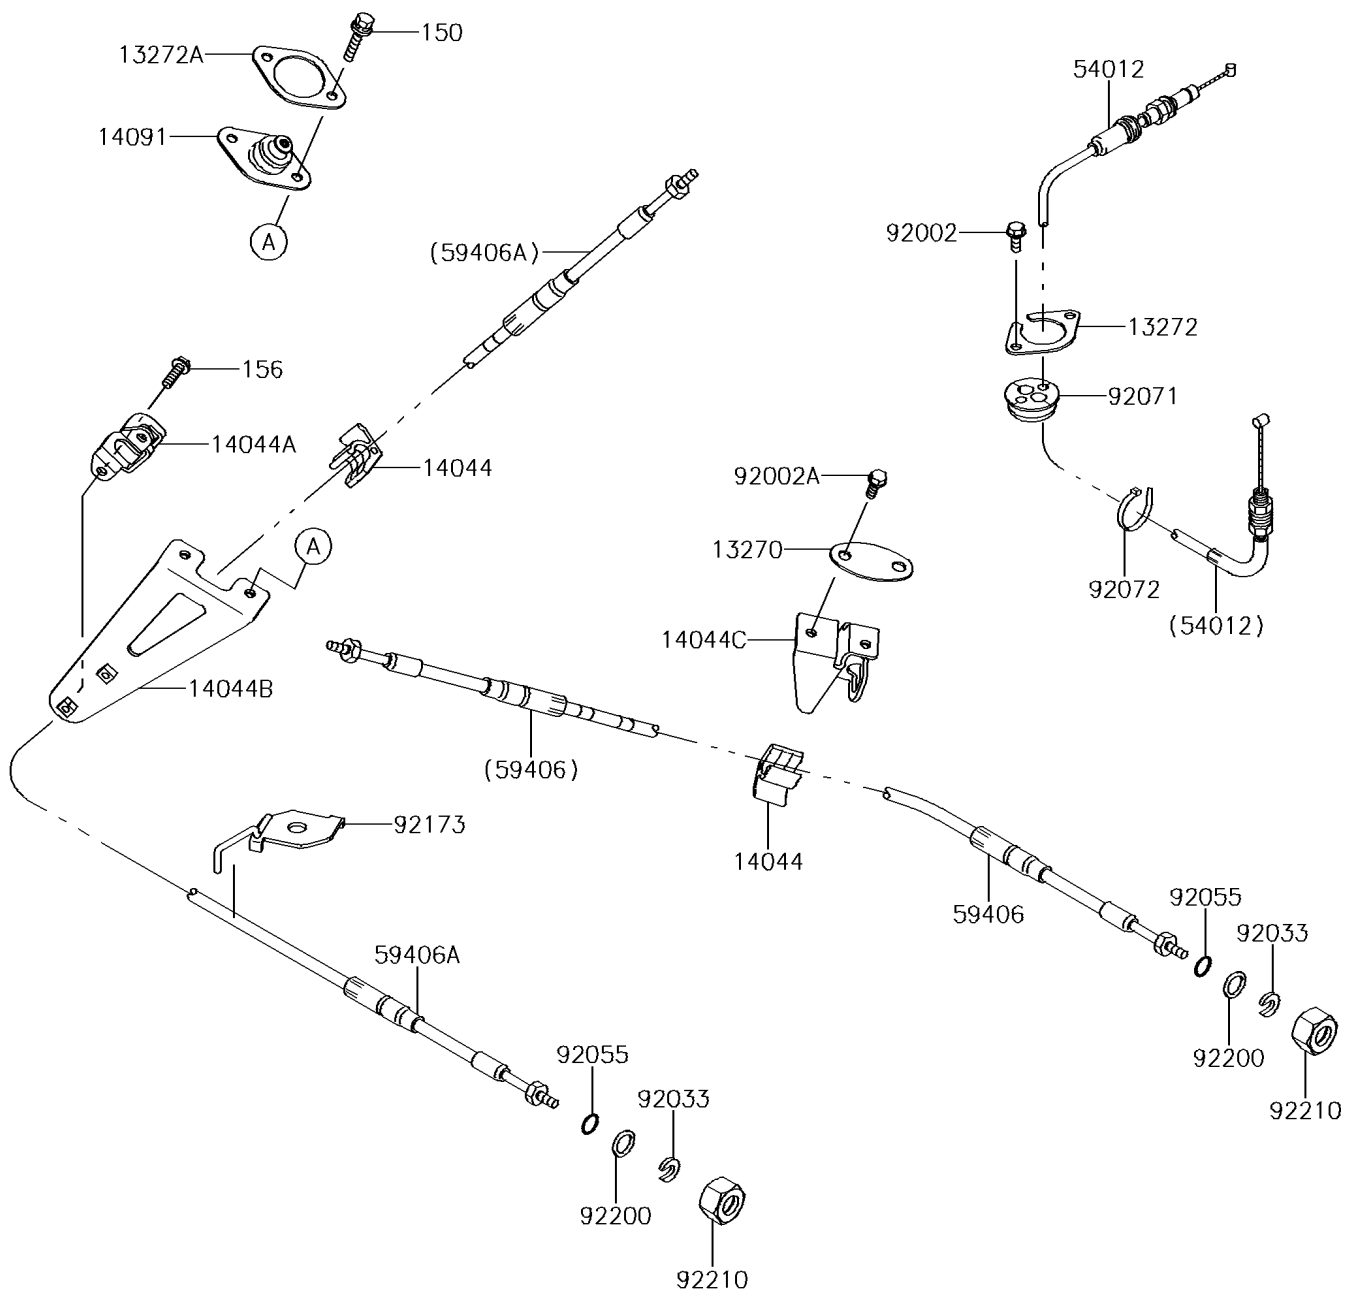

2017 JET SKI® ULTRA® 310X SE

PARTS DIAGRAM

Cables

F3175

2017 JET SKI® ULTRA® 310X SE

PARTS LIST

Cables

ITEM NAME

PART NUMBER

QUANTITY
