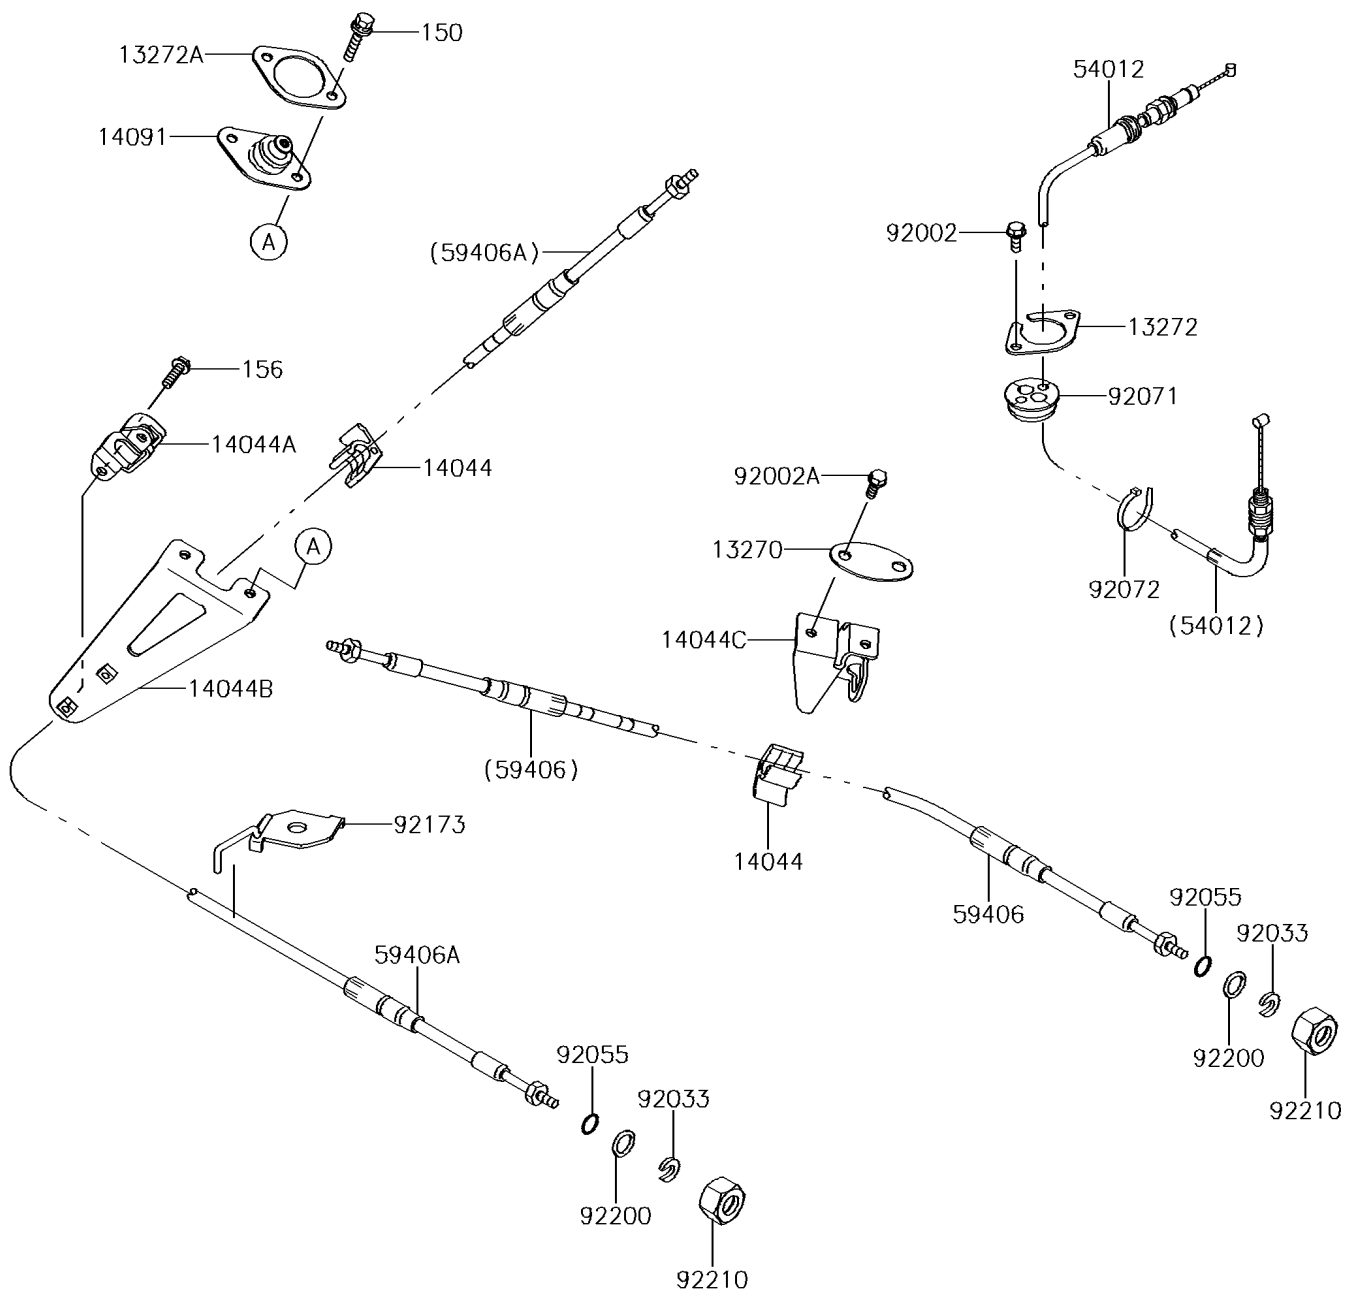

2016 JET SKI® ULTRA® 310X SE

PARTS DIAGRAM

Cables

F3175

2016 JET SKI® ULTRA® 310X SE

PARTS LIST

Cables

ITEM NAME

PART NUMBER

QUANTITY
