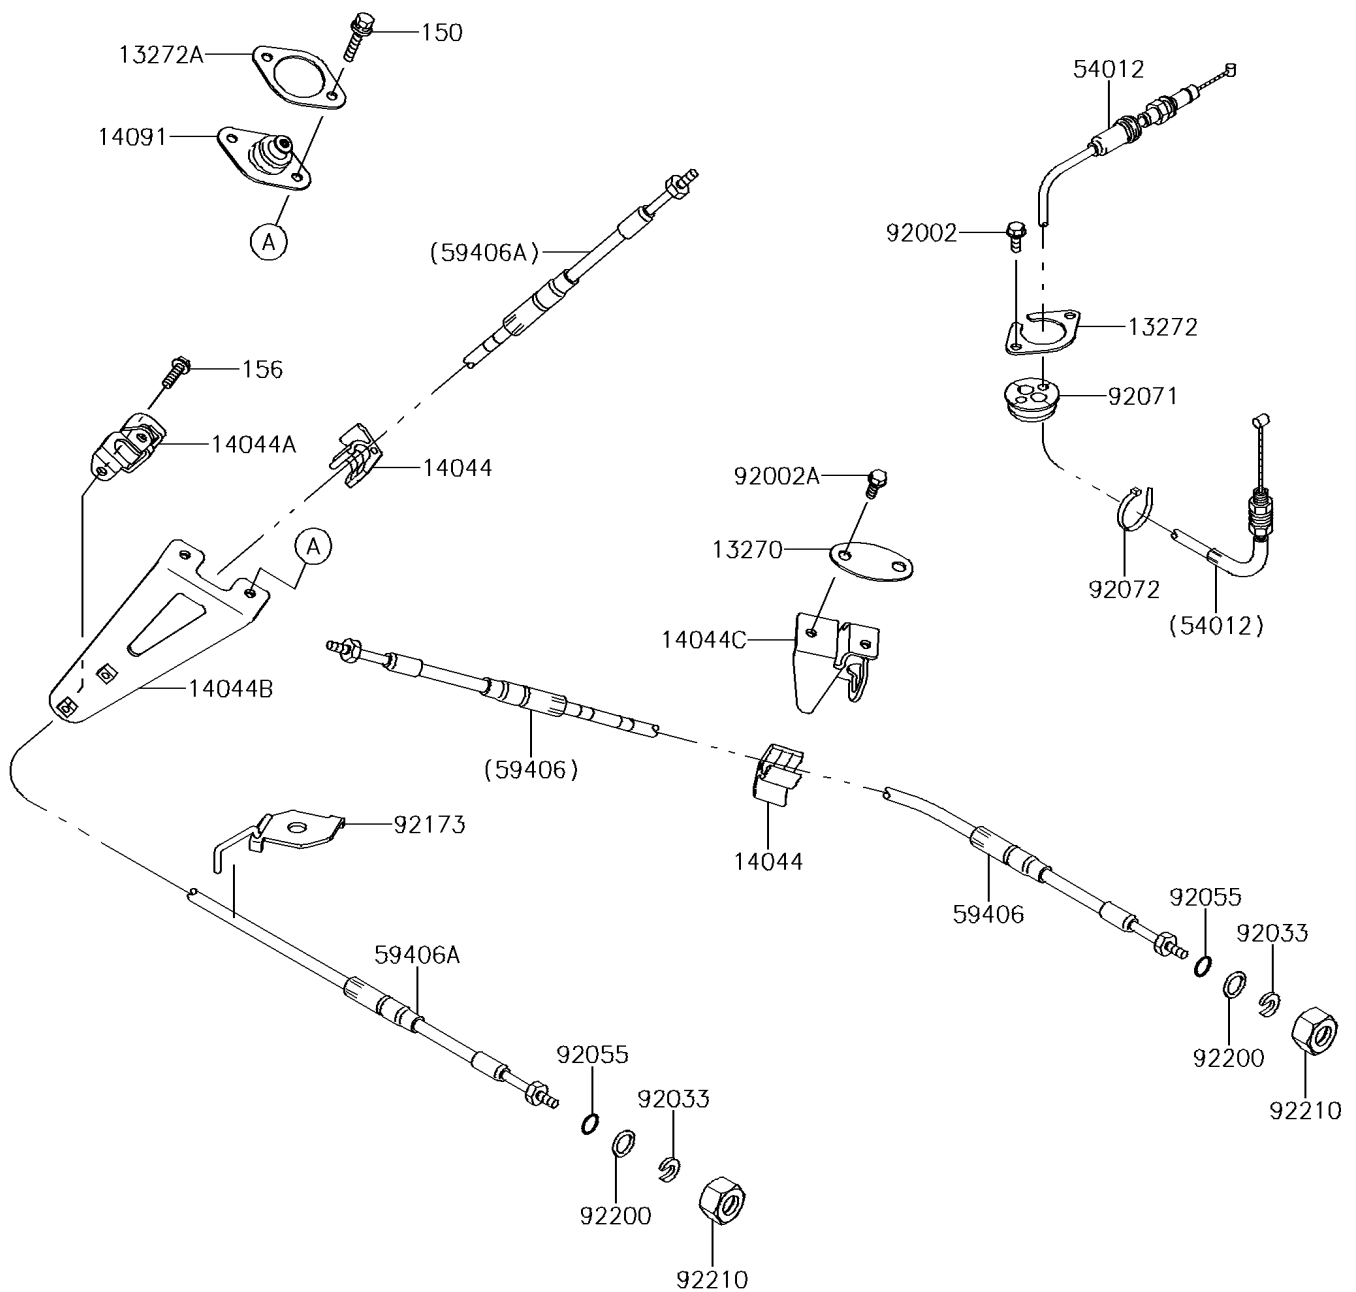

2016 JET SKI® ULTRA® 310X SE

PARTS DIAGRAM

Cables

F3175

2016 JET SKI® ULTRA® 310X SE

PARTS LIST

Cables

ITEM NAME	PART NUMBER	QUANTITY
PLATE (Ref # 13270)	13270-3860	1
PLATE (Ref # 13272)	13272-3729	1
PLATE (Ref # 13272A)	13272-3730	1
HOLDER-CABLE (Ref # 14044)	14044-3765	2
HOLDER-CABLE,REVERSE (Ref # 14044A)	14044-3766	1
HOLDER-CABLE,REVERSE (Ref # 14044B)	14044-3767	1
HOLDER-CABLE,STEERING (Ref # 14044C)	14044-3769	1
COVER (Ref # 14091)	14091-3821	1
BOLT-WS,6X25 (Ref # 150)	150R0625	2
BOLT-WP,6X16 (Ref # 156)	156R0616	2
CABLE-THROTTLE (Ref # 54012)	54012-0592	1
CABLE-STRG (Ref # 59406)	59406-0003	1
CABLE-STRG,REVERSE (Ref # 59406A)	59406-0004	1
BOLT,6X16 (Ref # 92002)	92002-3728	2
BOLT,6X20 (Ref # 92002A)	92002-3755	2
RING-SNAP (Ref # 92033)	92033-3735	2
RING-O (Ref # 92055)	92055-3778	2
GROMMET,HARNESS (Ref # 92071)	92071-3790	1
BAND,L=368.3 (Ref # 92072)	92072-3872	1
CLAMP (Ref # 92173)	92173-3704	1
WASHER,14.5X20X1.5 (Ref # 92200)	92200-3793	2
NUT,22MM (Ref # 92210)	92210-3772	2