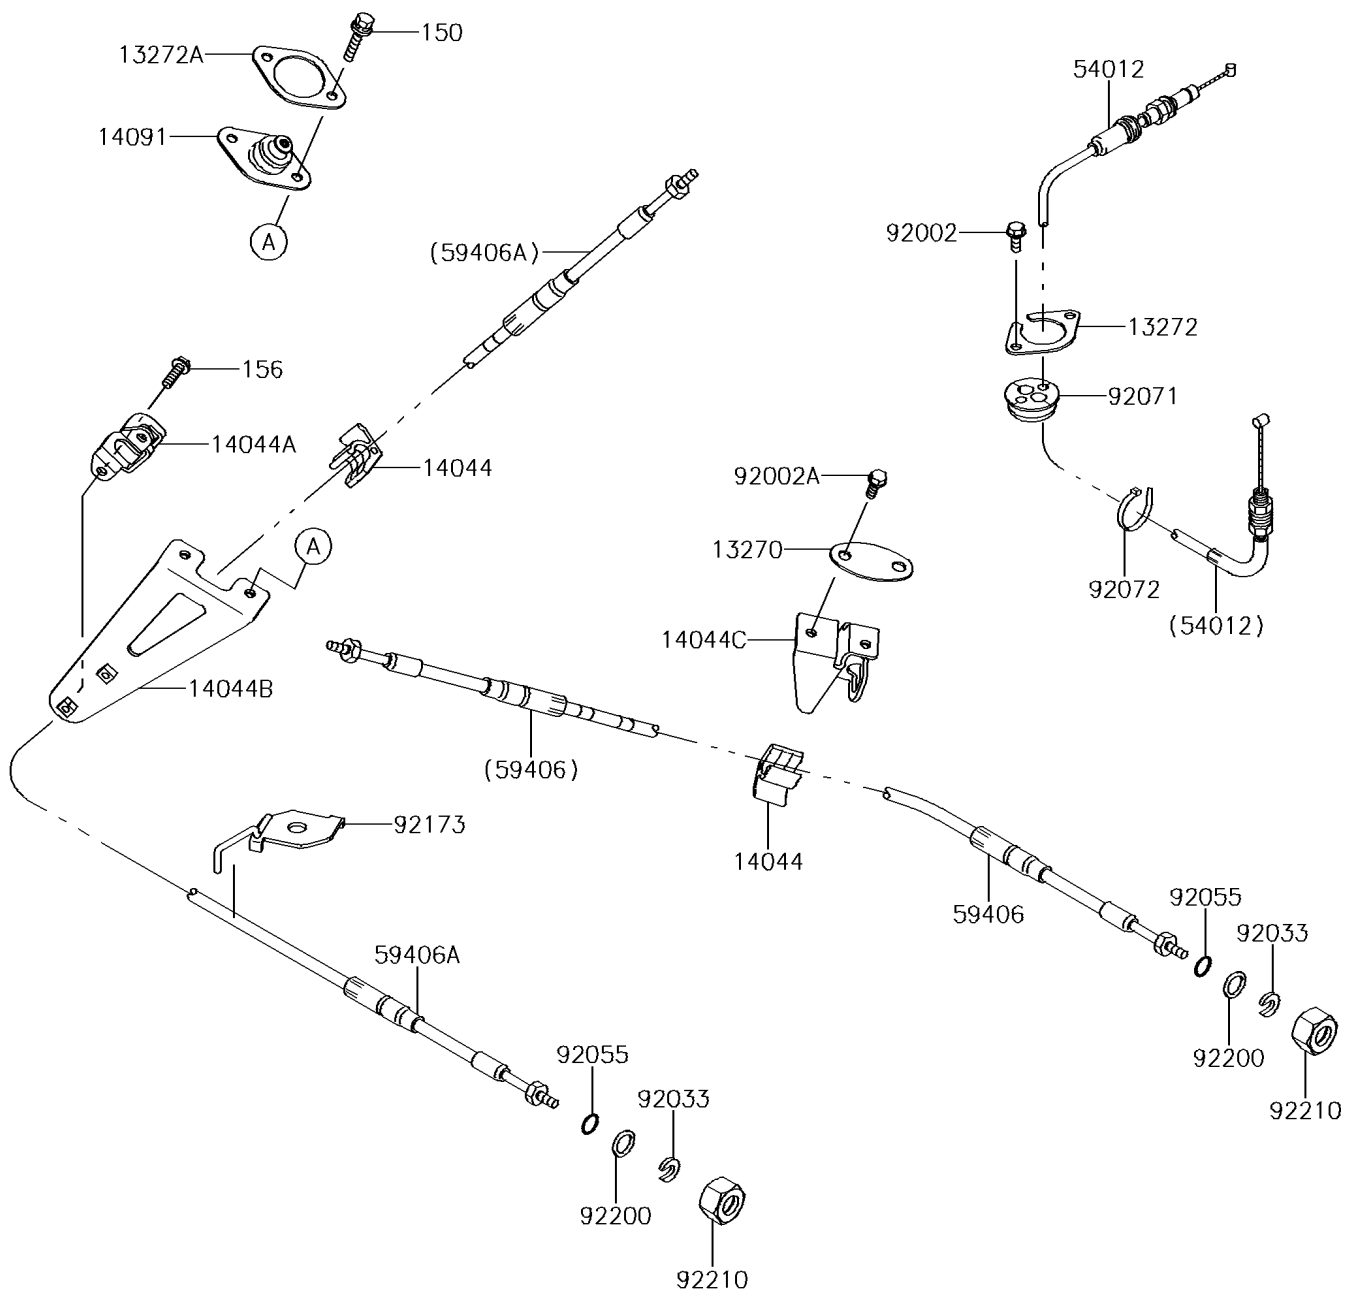

# 2015 JET SKI® ULTRA® 310X SE

## PARTS DIAGRAM

### Cables

F3175

## PARTS LIST