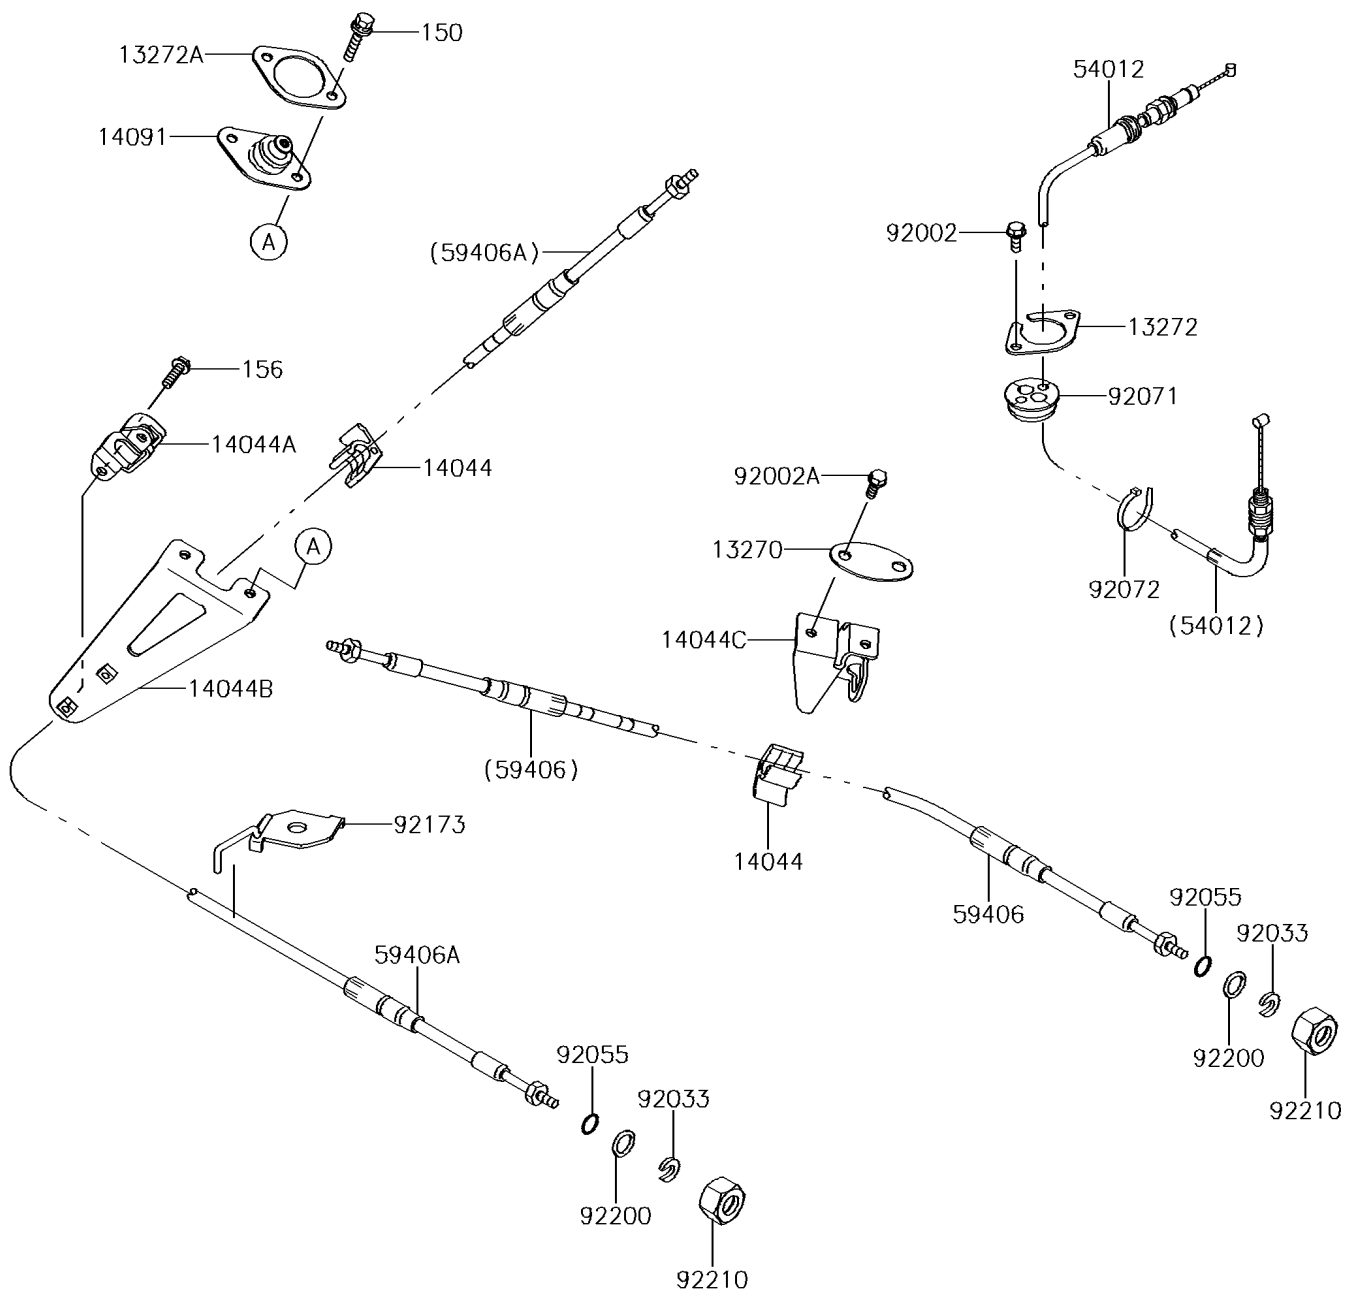

2014 JET SKI® ULTRA® 310X SE

PARTS DIAGRAM

Cables

F3175

2014 JET SKI® ULTRA® 310X SE

PARTS LIST

Cables

ITEM NAME

PART NUMBER

QUANTITY
