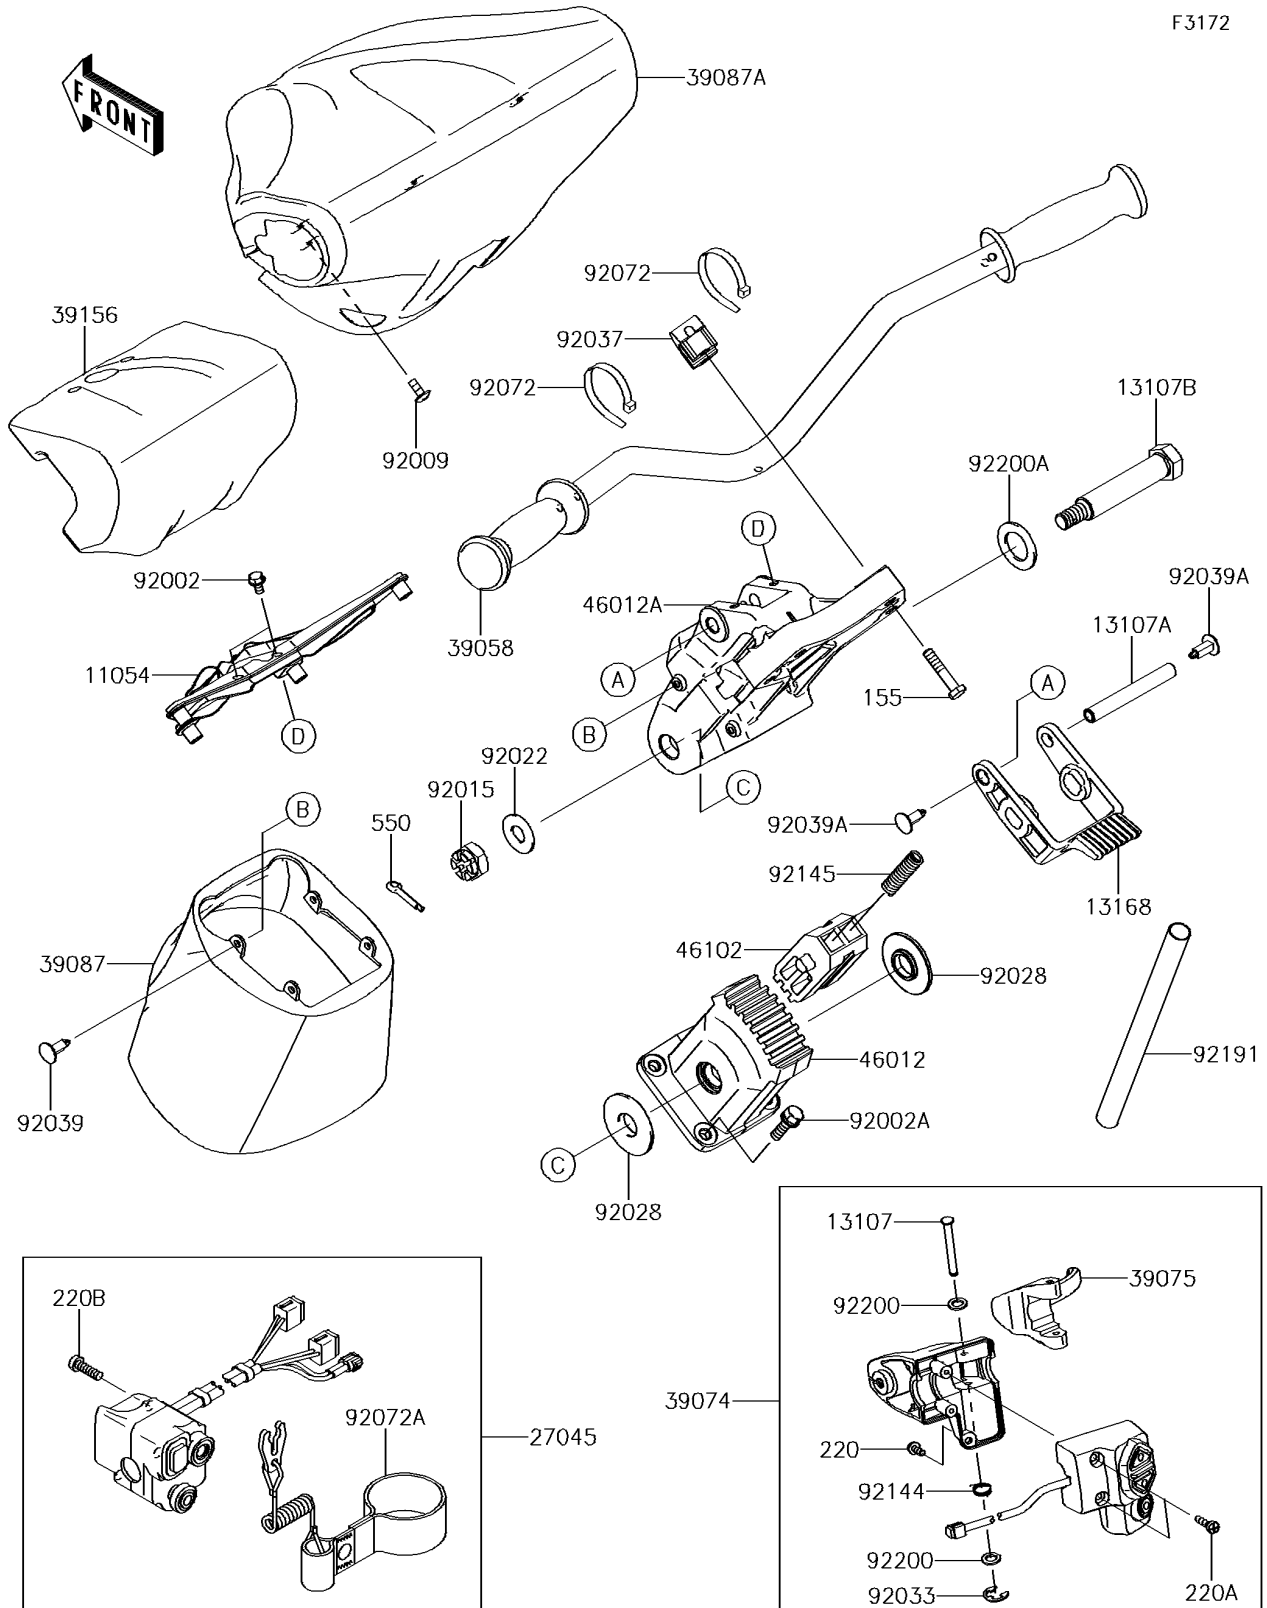

2017 JET SKI® ULTRA® 310X SE

PARTS DIAGRAM

Handlebar

F3172

2017 JET SKI® ULTRA® 310X SE

PARTS LIST

Handlebar

ITEM NAME

PART NUMBER

QUANTITY
